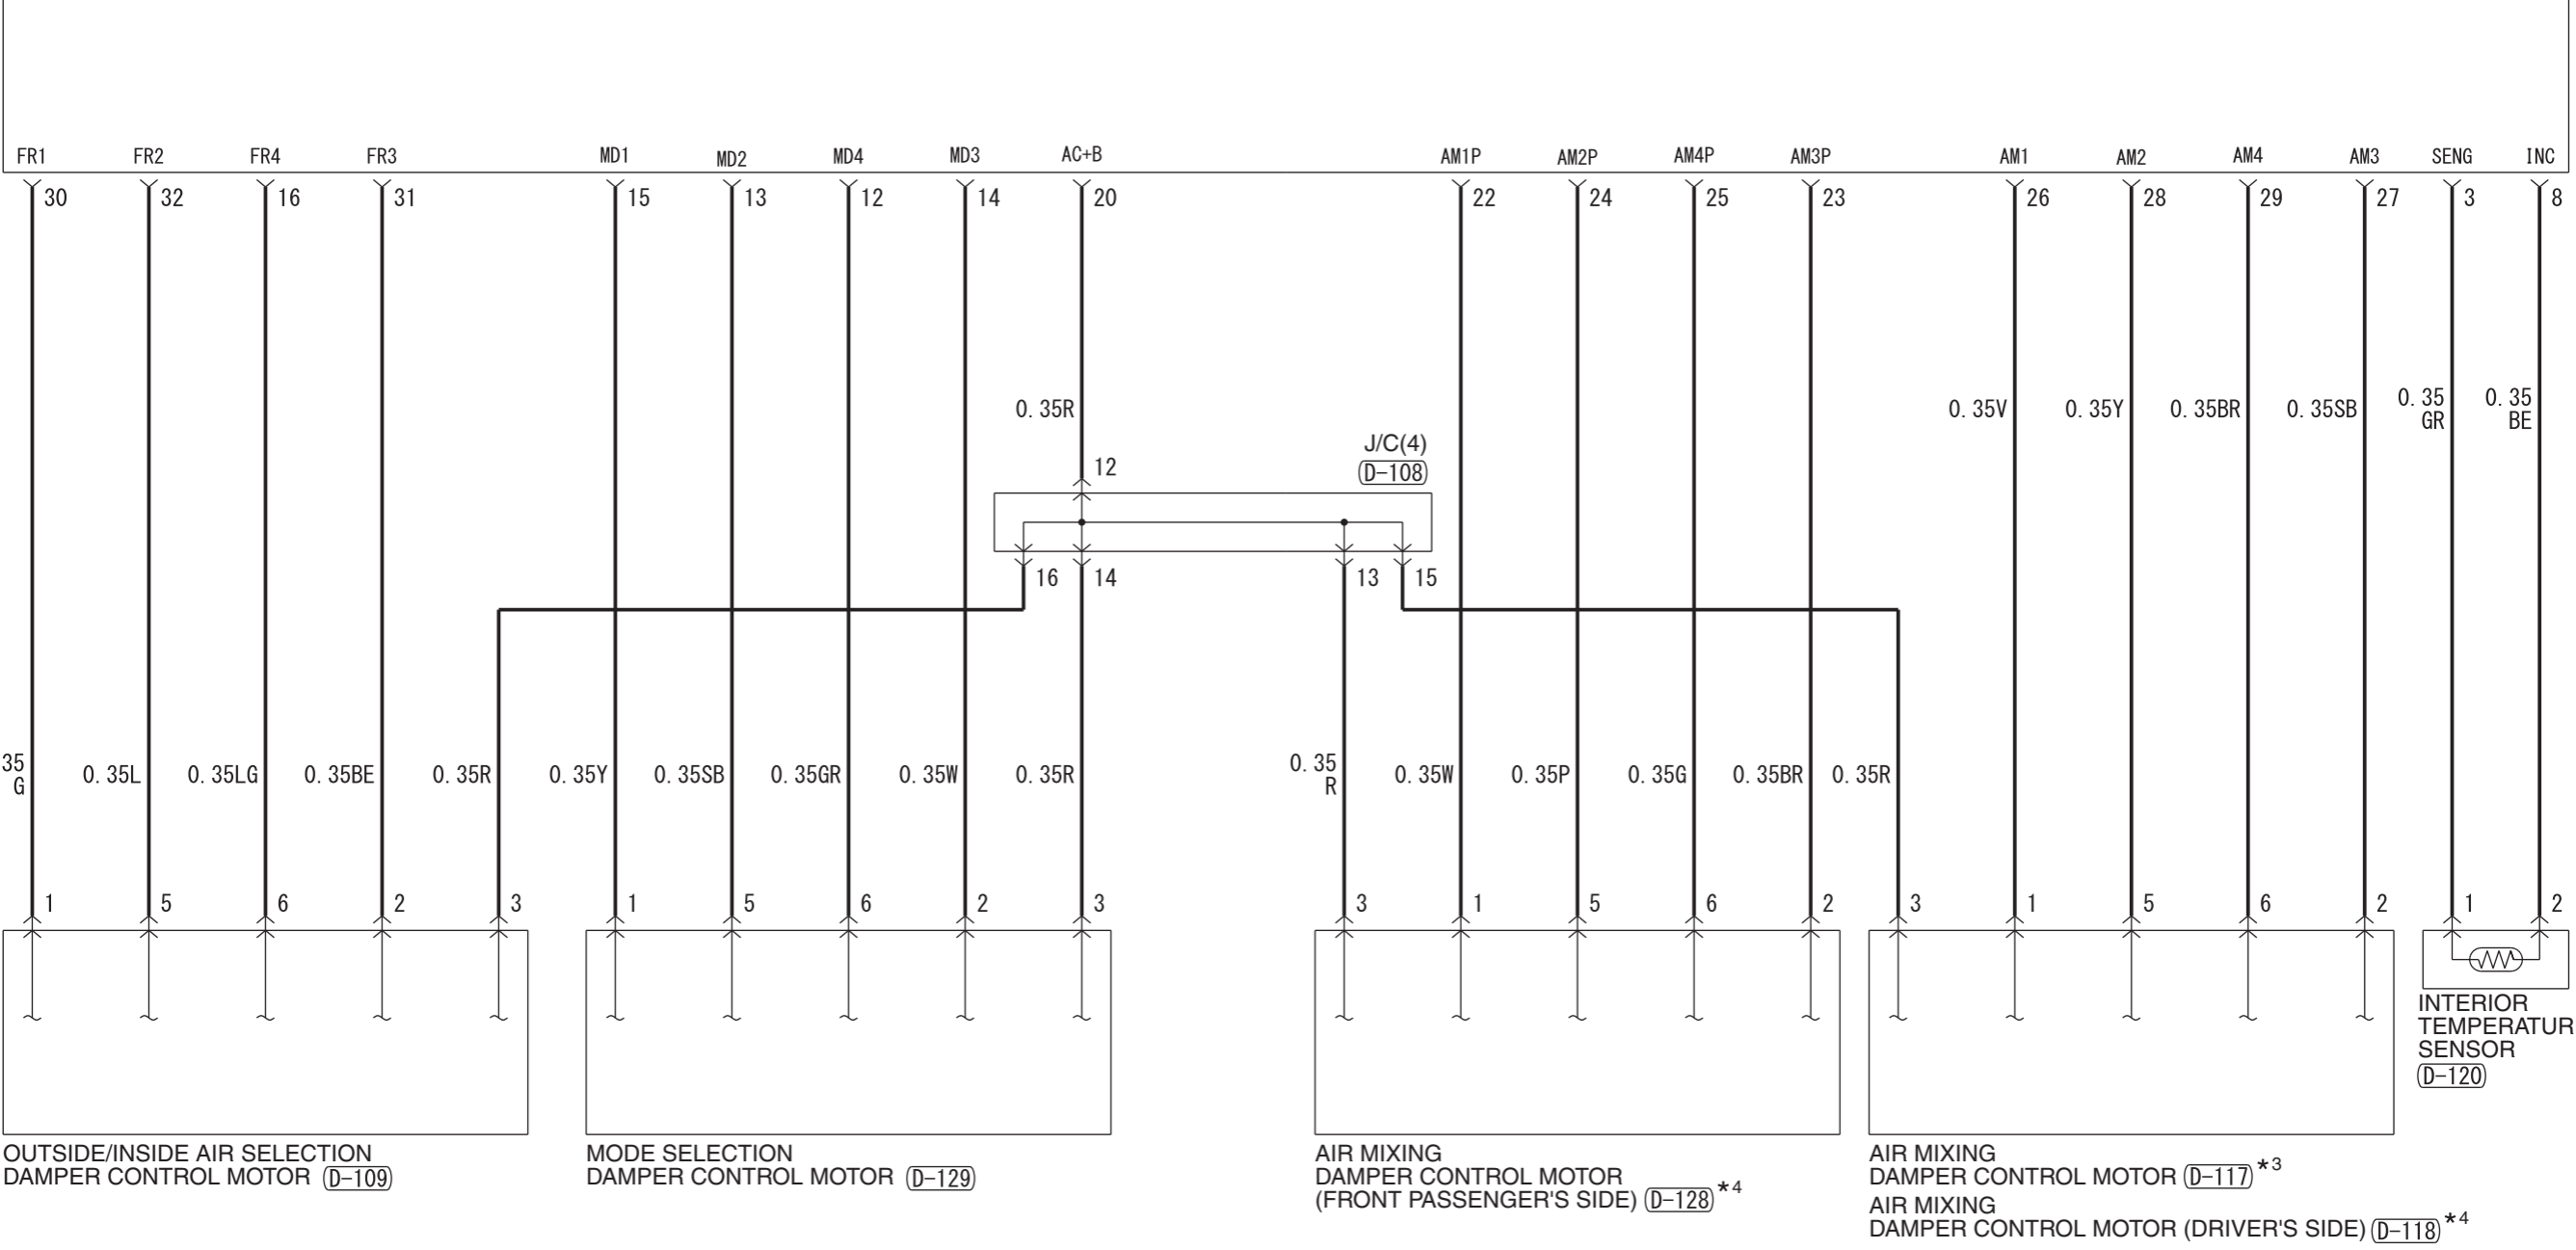

NOTE
 *3 : SINGLE-ZONE AUTOMATIC AIR CONDITIONER
 *4 : DUAL-ZONE AUTOMATIC AIR CONDITIONER

A/C-ECU (D-106)

Wire colour code
 B : Black LG : Light green G : Green L : Blue W : White Y : Yellow SB : Sky blue BR : Brown
 O : Orange GR : Grey R : Red P : Pink V : Violet PU : Purple SI : Silver BE : Beige