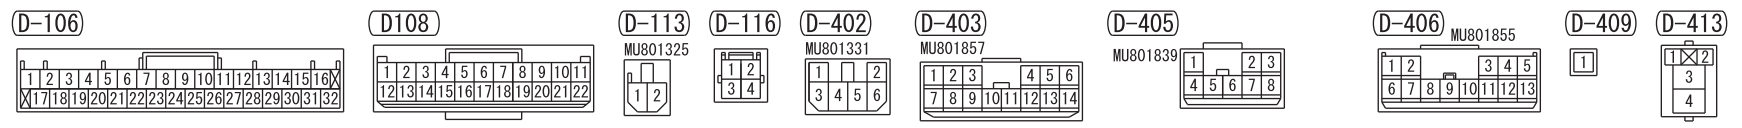

- NOTE
- \*1 : COLUMN SWITCH  
COMBINATION METER  
KEY REMINDER SWITCH  
KOS&OSS-ECU  
MULTIVISION DISPLAY  
RADIO AND CD PLAYER  
SPARE CONNECTOR (FOR AUDIO)
  - \*2 : COMBINATION METER  
GLOVE BOX LAMP  
HAZARD WARNING LAMP SWITCH  
HEADLAMP MANUAL LEVELLING SWITCH  
MULTIVISION DISPLAY  
RADIO AND CD PLAYER  
SPARE CONNECTOR (FOR AUDIO)  
STEERING WHEEL MULTI-FUNCTION SWITCH

COLUMN SWITCH  
COMBINATION METER  
ETACS-ECU

Wire colour code  
 B : Black LG : Light green G : Green L : Blue W : White Y : Yellow SB : Sky blue BR : Brown  
 O : Orange GR : Grey R : Red P : Pink V : Violet PU : Purple SI : Silver BE : Beige