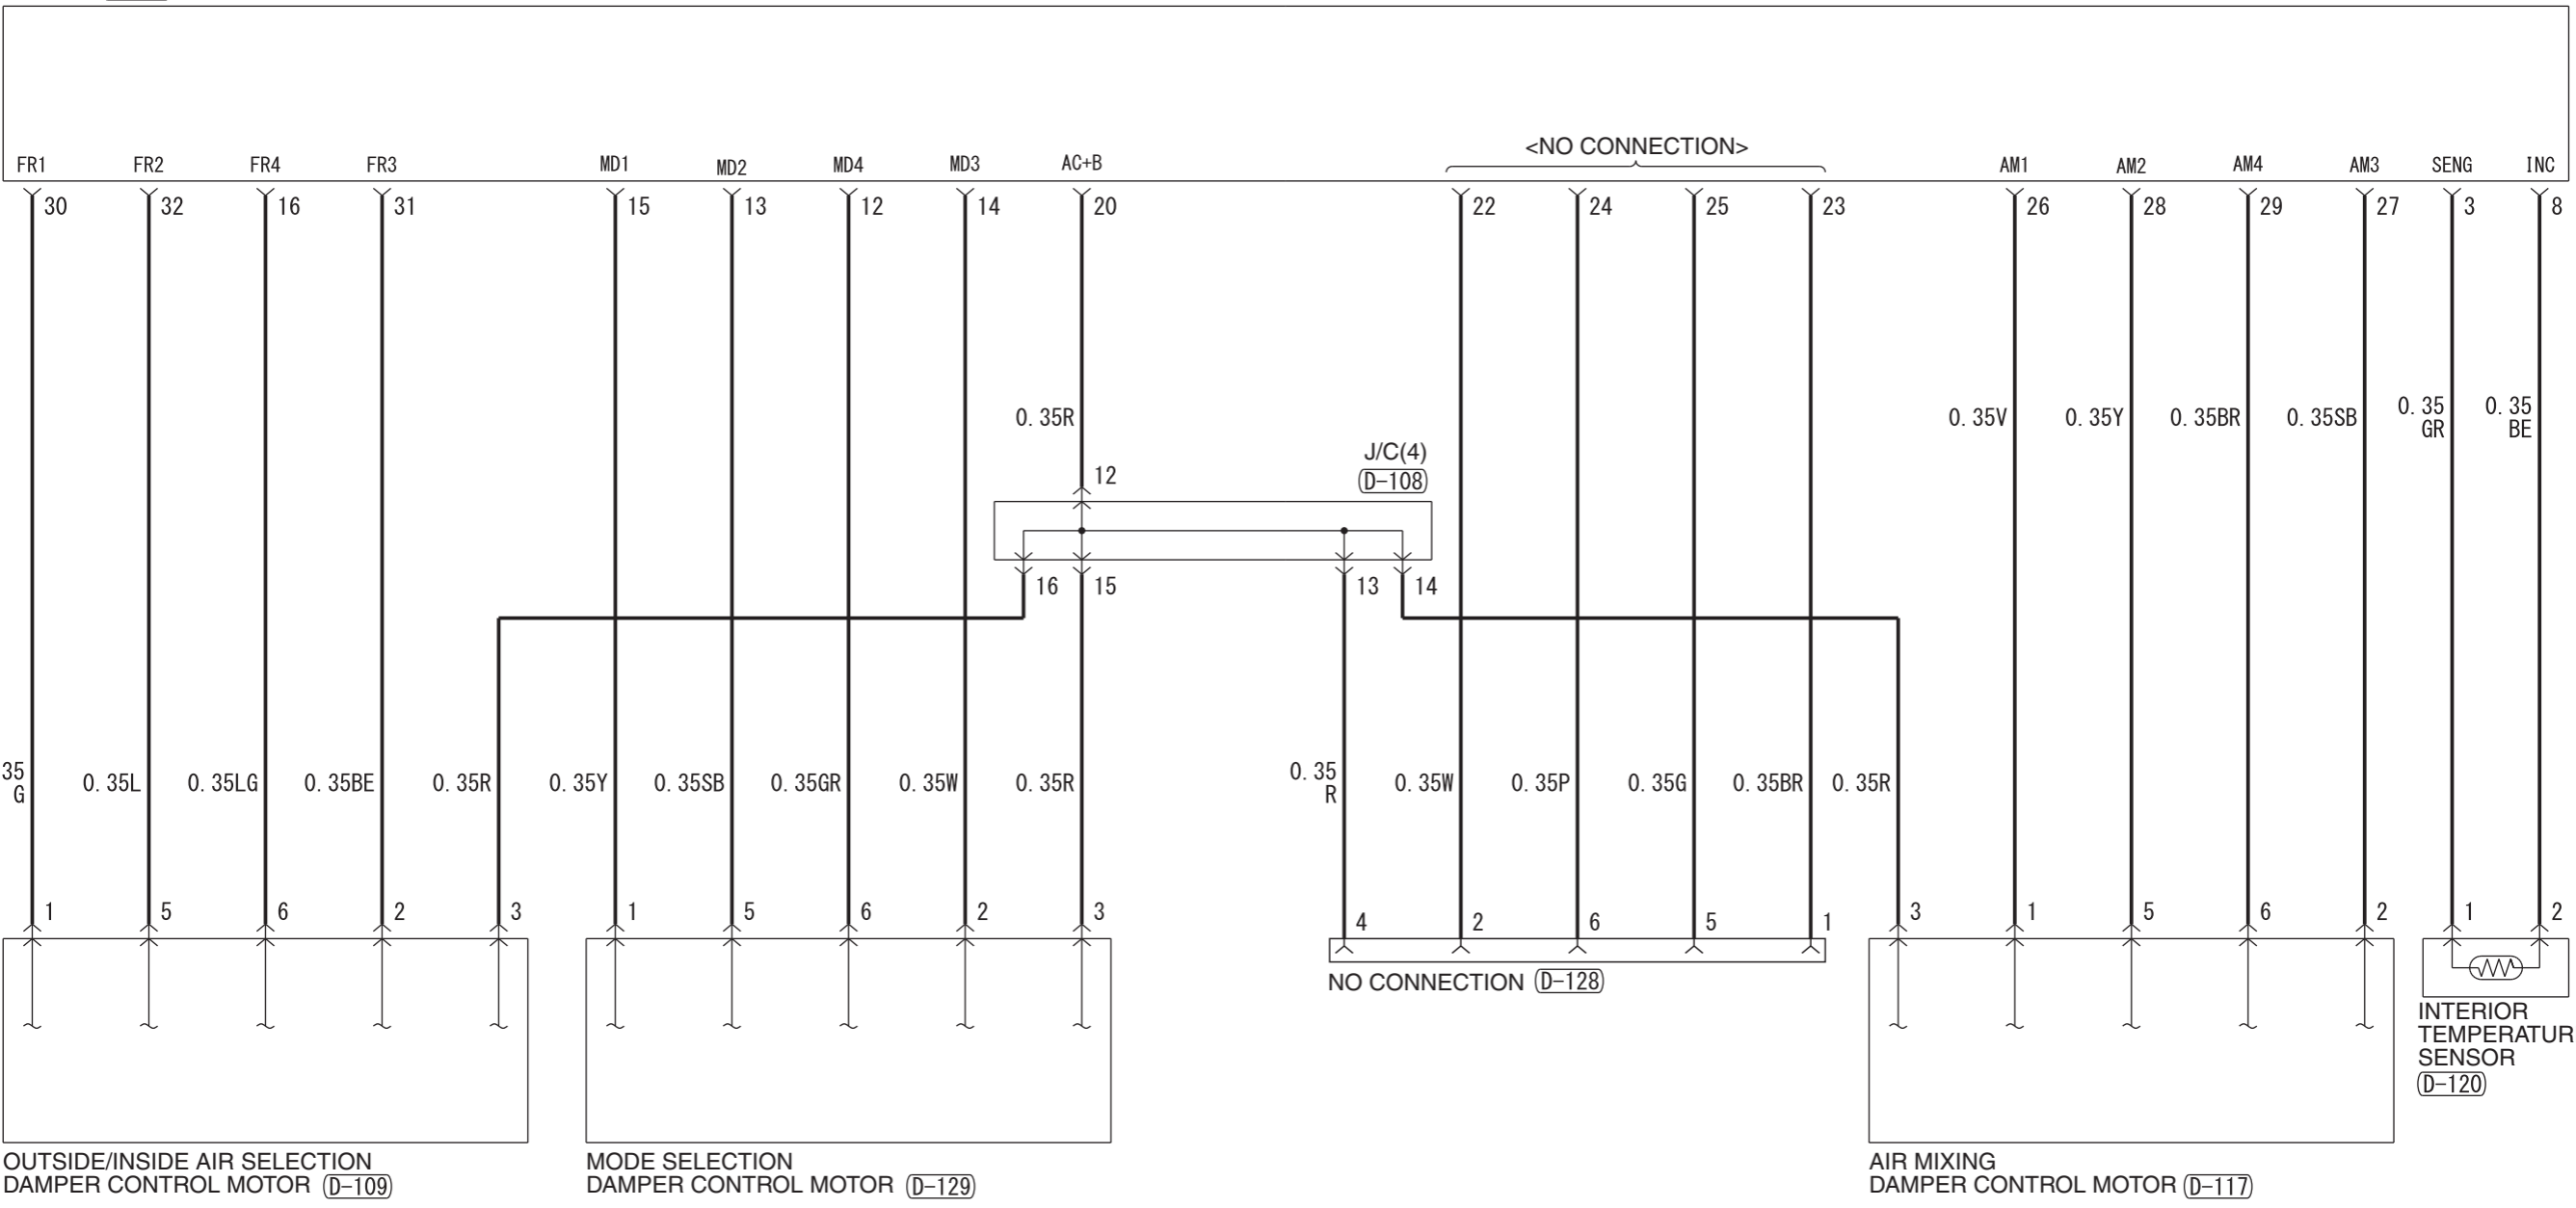

A/C-ECU (D-106)

Wire colour code
 B : Black LG : Light green G : Green L : Blue W : White Y : Yellow SB : Sky blue BR : Brown
 O : Orange GR : Grey R : Red P : Pink V : Violet PU : Purple SI : Silver BE : Beige