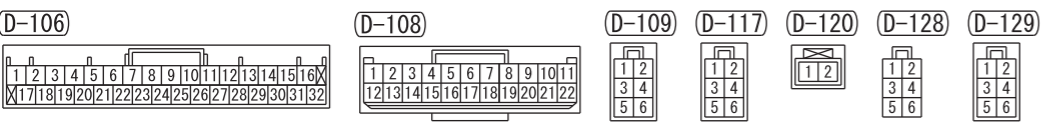

A/C-ECU (D-106)

Wire colour code
 B : Black LG : Light green G : Green L : Blue W : White Y : Yellow SB : Sky blue BR : Brown
 O : Orange GR : Grey R : Red P : Pink V : Violet PU : Purple SI : Silver BE : Beige