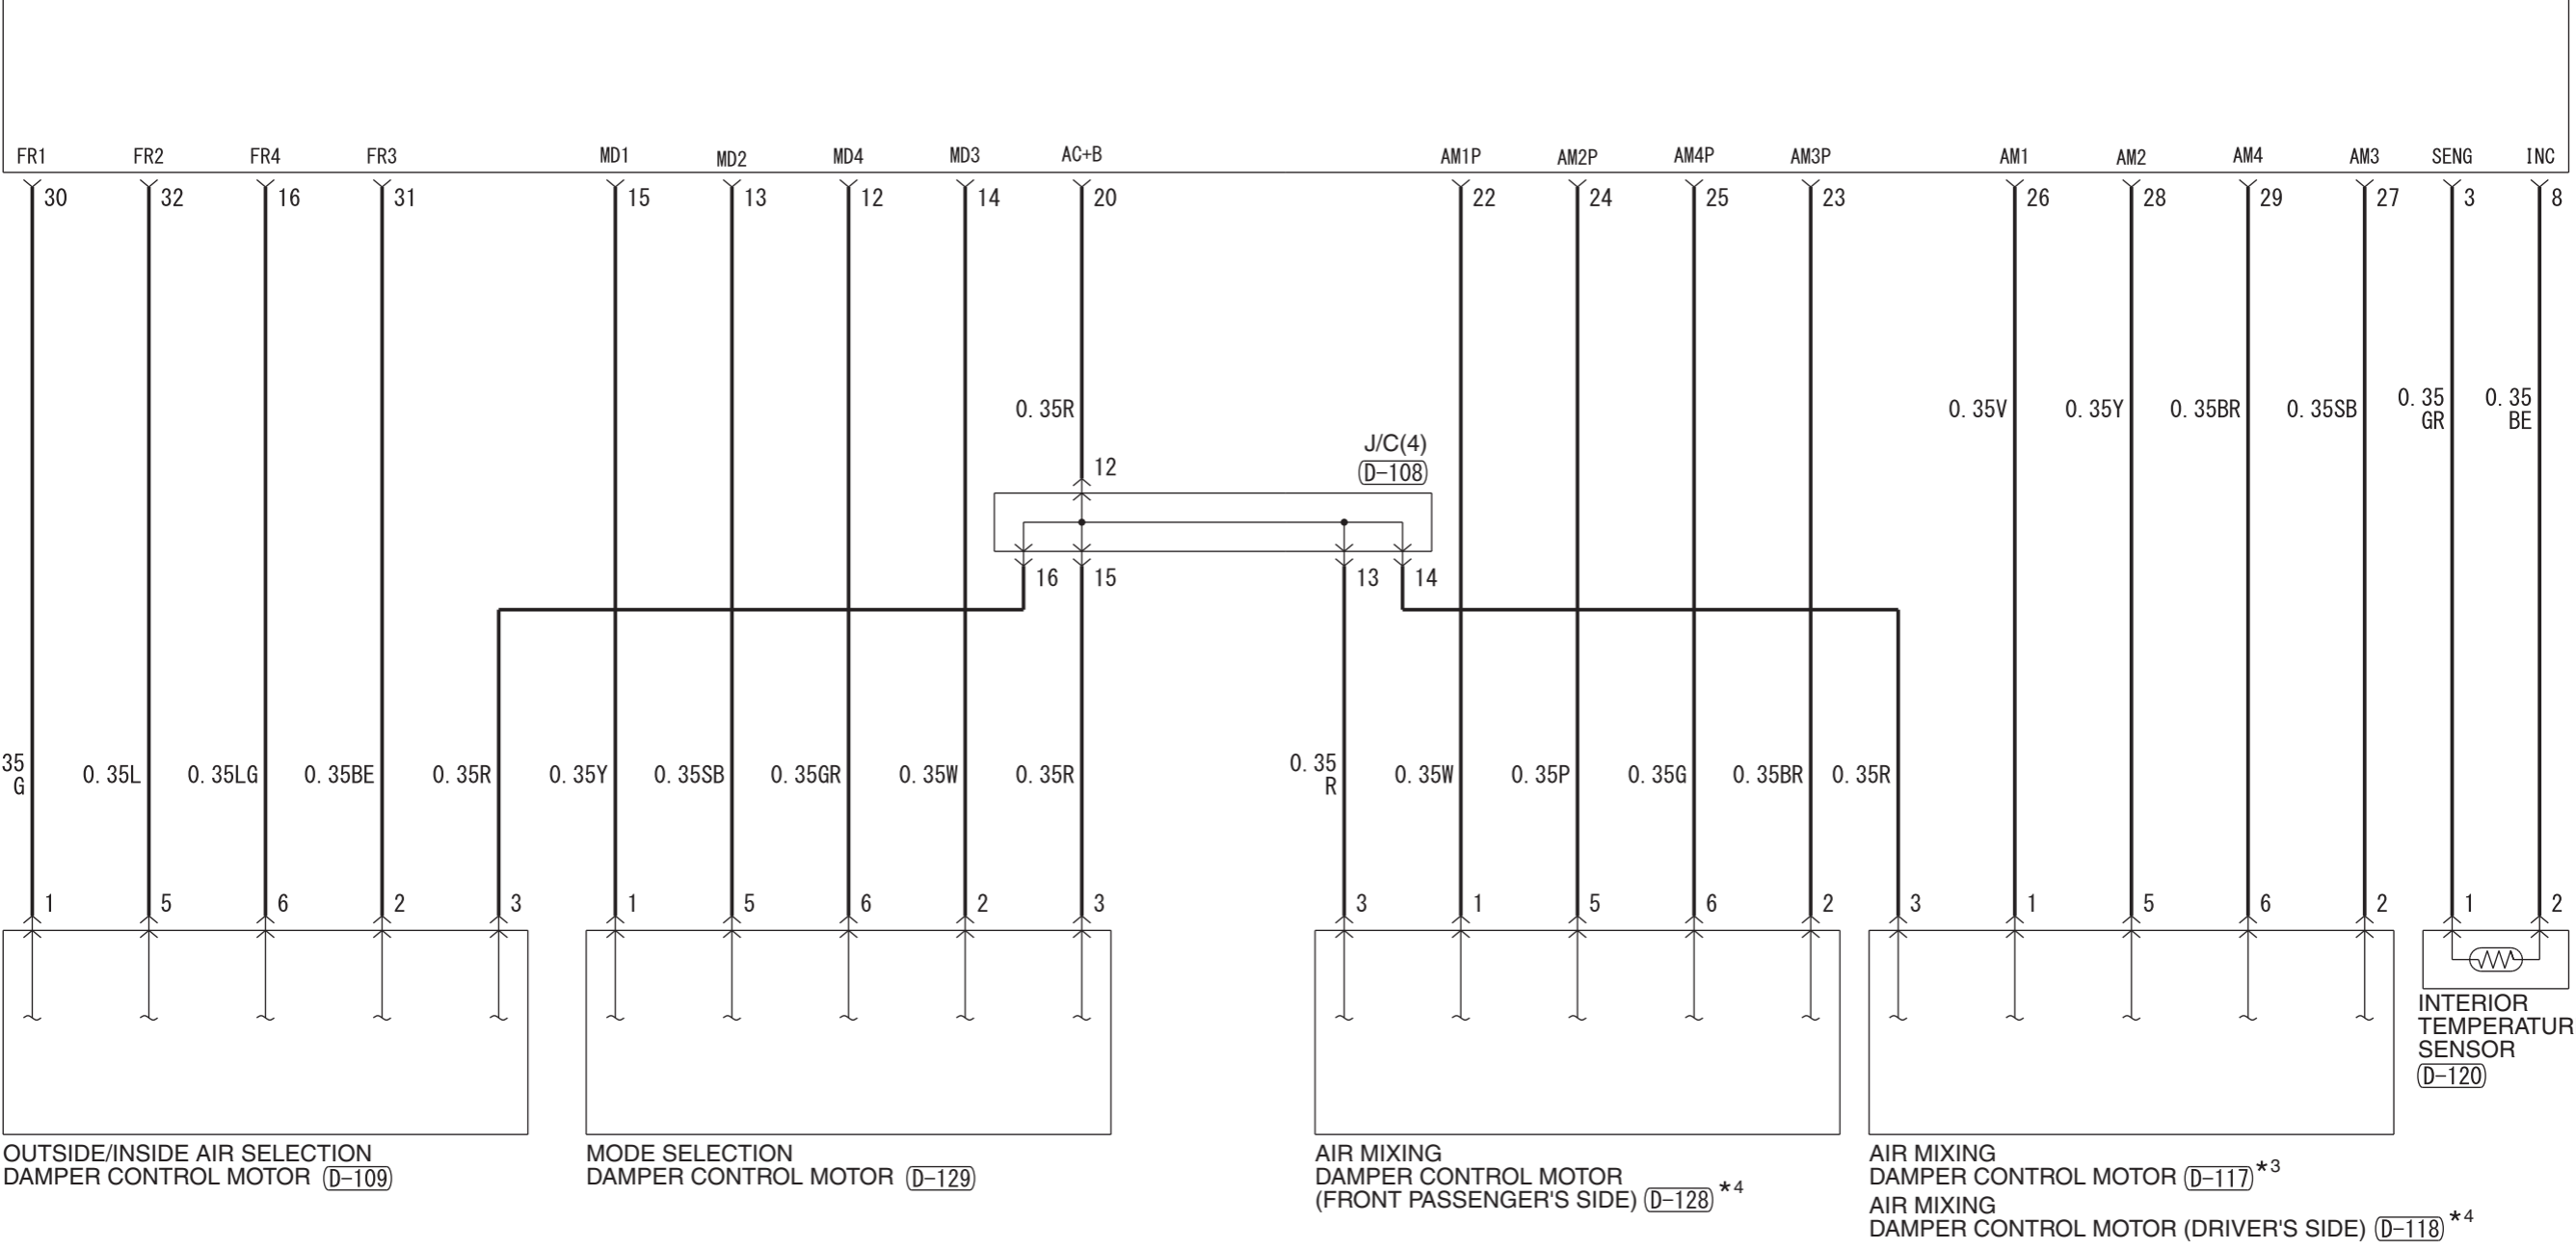

NOTE
 *3 : SINGLE-ZONE AUTOMATIC AIR CONDITIONER
 *4 : DUAL-ZONE AUTOMATIC AIR CONDITIONER

A/C-ECU (D-106)

Wire colour code
 B : Black LG : Light green G : Green L : Blue W : White Y : Yellow SB : Sky blue BR : Brown
 O : Orange GR : Grey R : Red P : Pink V : Violet PU : Purple SI : Silver BE : Beige