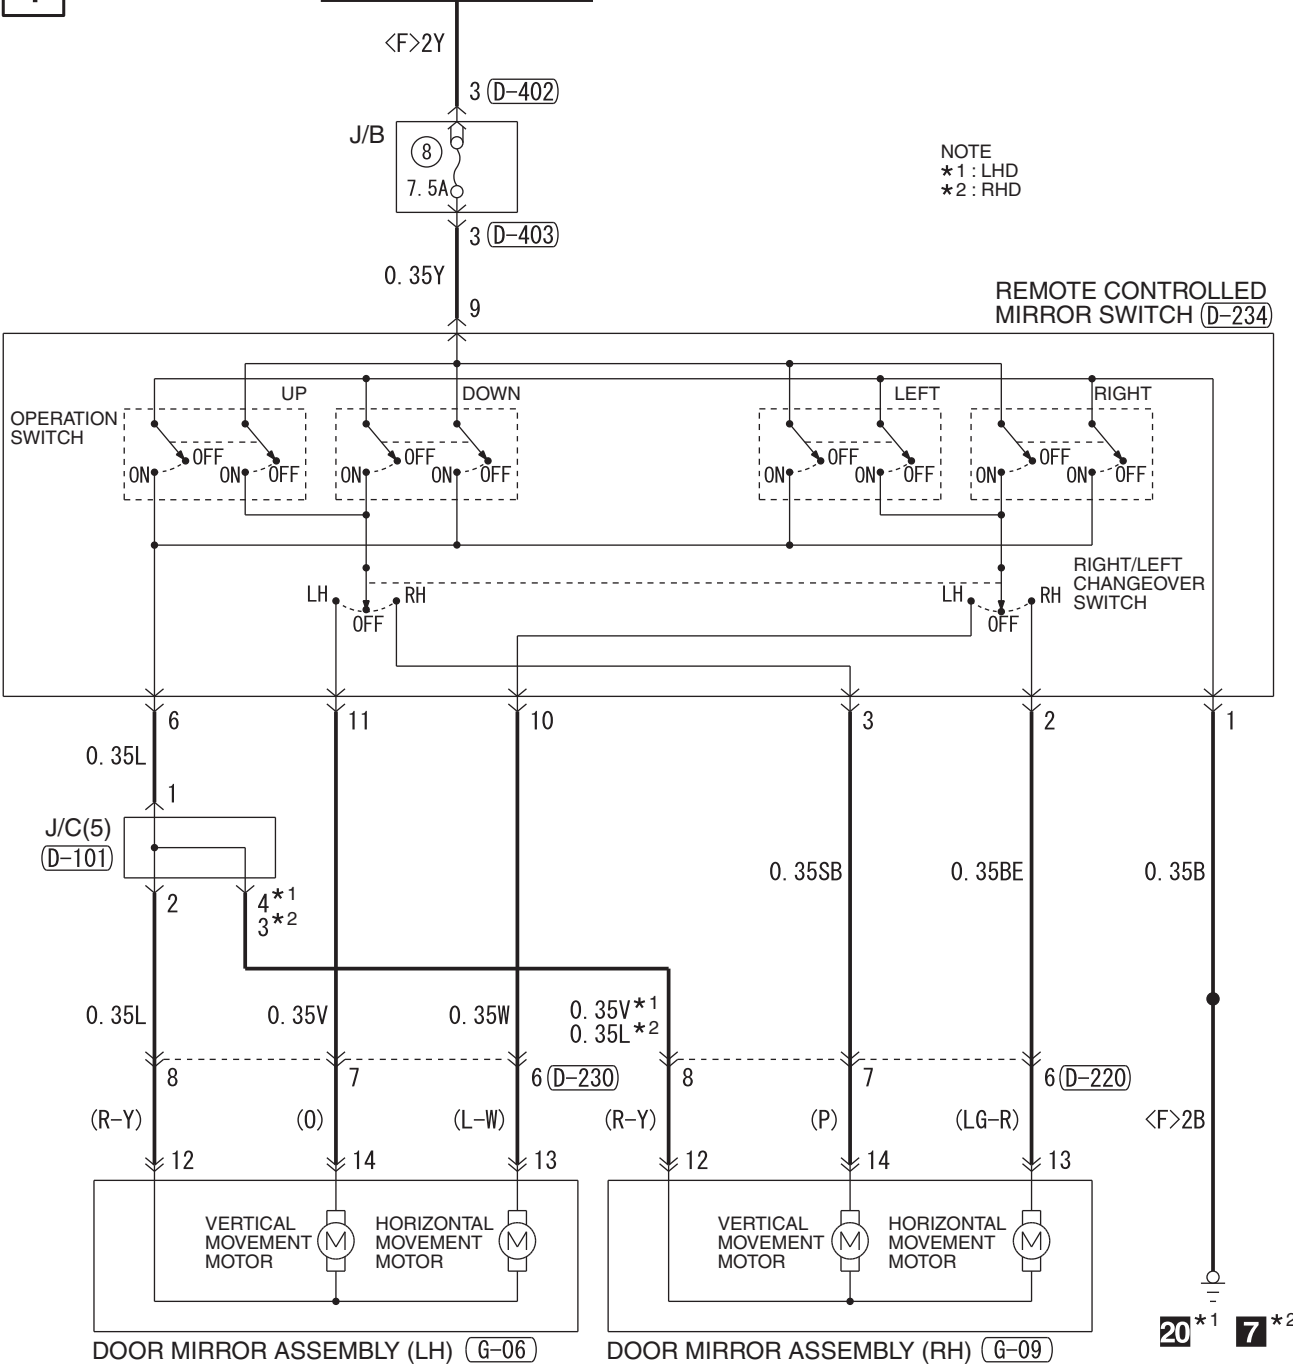

IGNITION SWITCH (ACC) OR ACC RELAY

NOTE
 *1 : LHD
 *2 : RHD

REMOTE CONTROLLED MIRROR SWITCH (D-234)

Wire colour code
 B : Black LG : Light green G : Green L : Blue W : White
 Y : Yellow SB : Sky blue BR : Brown O : Orange GR : Grey
 R : Red P : Pink V : Violet PU : Purple SI : Silver BE : Beige