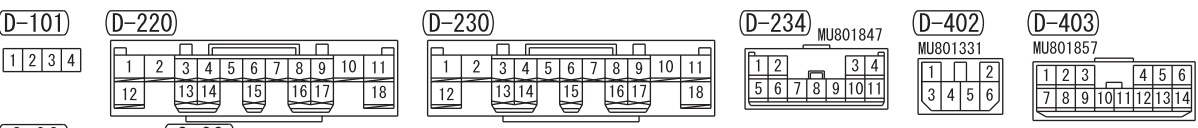

IGNITION SWITCH (ACC) OR ACC RELAY

NOTE
 *1 : LHD
 *2 : RHD

REMOTE CONTROLLED MIRROR SWITCH (D-234)

Wire colour code
 B : Black LG : Light green G : Green L : Blue W : White
 Y : Yellow SB : Sky blue BR : Brown O : Orange GR : Grey
 R : Red P : Pink V : Violet PU : Purple SI : Silver BE : Beige