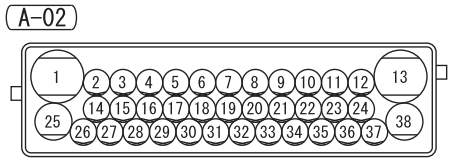

NOTE
 *6 : 4G6
 *7 : 4D5, 4N1
 *8 : VEHICLES WITHOUT ABS AND ASTC (M/T)
 *9 : VEHICLES WITHOUT ABS AND ASTC (A/T)
 *10 : VEHICLES WITH ABS OR ASTC

Wire colour code
 B : Black LG : Light green G : Green L : Blue W : White
 Y : Yellow SB : Sky blue BR : Brown O : Orange GR : Grey
 R : Red P : Pink V : Violet PU : Purple SI : Silver BE : Beige