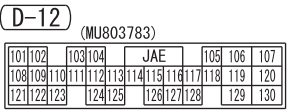

NOTE
 *6 : 4G6
 *7 : 4D5, 4N1
 *8 : VEHICLES WITHOUT ABS AND ASTC (M/T)
 *9 : VEHICLES WITHOUT ABS AND ASTC (A/T)
 *10 : VEHICLES WITH ABS OR ASTC

Wire colour code
 B : Black LG : Light green G : Green L : Blue W : White
 Y : Yellow SB : Sky blue BR : Brown O : Orange GR : Grey
 R : Red P : Pink V : Violet PU : Purple SI : Silver BE : Beige