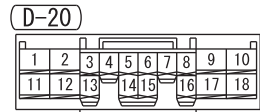

NOTE
 *6 : 4G6
 *7 : 4D5, 4N1
 *8 : VEHICLES WITHOUT ABS AND ASTC (M/T)
 *9 : VEHICLES WITHOUT ABS AND ASTC (A/T)
 *10 : VEHICLES WITH ABS OR ASTC

Wire colour code
 B : Black LG : Light green G : Green L : Blue W : White
 Y : Yellow SB : Sky blue BR : Brown O : Orange GR : Grey
 R : Red P : Pink V : Violet PU : Purple SI : Silver BE : Beige