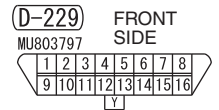

NOTE
 *6 : 4G6
 *7 : 4D5, 4N1
 *8 : VEHICLES WITHOUT ABS AND ASTC (M/T)
 *9 : VEHICLES WITHOUT ABS AND ASTC (A/T)
 *10 : VEHICLES WITH ABS OR ASTC

Wire colour code
 B : Black LG : Light green G : Green L : Blue W : White
 Y : Yellow SB : Sky blue BR : Brown O : Orange GR : Grey
 R : Red P : Pink V : Violet PU : Purple SI : Silver BE : Beige