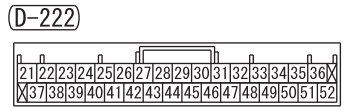

NOTE
 *6 : 4G6
 *7 : 4D5, 4N1
 *8 : VEHICLES WITHOUT ABS AND ASTC (M/T)
 *9 : VEHICLES WITHOUT ABS AND ASTC (A/T)
 *10 : VEHICLES WITH ABS OR ASTC

Wire colour code
 B : Black LG : Light green G : Green L : Blue W : White
 Y : Yellow SB : Sky blue BR : Brown O : Orange GR : Grey
 R : Red P : Pink V : Violet PU : Purple SI : Silver BE : Beige