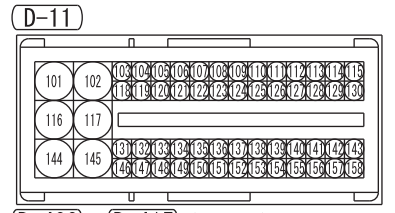

NOTE
 *6 : 4G6
 *7 : 4D5, 4N1
 *8 : VEHICLES WITHOUT ABS AND ASTC (M/T)
 *9 : VEHICLES WITHOUT ABS AND ASTC (A/T)
 *10 : VEHICLES WITH ABS OR ASTC

Wire colour code
 B : Black LG : Light green G : Green L : Blue W : White
 Y : Yellow SB : Sky blue BR : Brown O : Orange GR : Grey
 R : Red P : Pink V : Violet PU : Purple SI : Silver BE : Beige