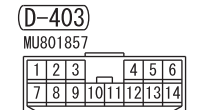

NOTE
 *6 : 4G6
 *7 : 4D5, 4N1
 *8 : VEHICLES WITHOUT ABS AND ASTC (M/T)
 *9 : VEHICLES WITHOUT ABS AND ASTC (A/T)
 *10 : VEHICLES WITH ABS OR ASTC

Wire colour code
 B : Black LG : Light green G : Green L : Blue W : White
 Y : Yellow SB : Sky blue BR : Brown O : Orange GR : Grey
 R : Red P : Pink V : Violet PU : Purple SI : Silver BE : Beige