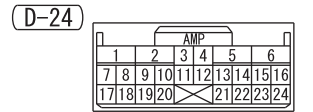

NOTE
 *6 : 4G6
 *7 : 4D5, 4N1
 *8 : VEHICLES WITHOUT ABS AND ASTC (M/T)
 *9 : VEHICLES WITHOUT ABS AND ASTC (A/T)
 *10 : VEHICLES WITH ABS OR ASTC

Wire colour code
 B : Black LG : Light green G : Green L : Blue W : White
 Y : Yellow SB : Sky blue BR : Brown O : Orange GR : Grey
 R : Red P : Pink V : Violet PU : Purple SI : Silver BE : Beige