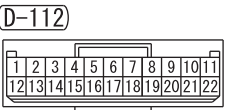

NOTE
 *6 : 4G6
 *7 : 4D5, 4N1
 *8 : VEHICLES WITHOUT ABS AND ASTC (M/T)
 *9 : VEHICLES WITHOUT ABS AND ASTC (A/T)
 *10 : VEHICLES WITH ABS OR ASTC

Wire colour code
 B : Black LG : Light green G : Green L : Blue W : White
 Y : Yellow SB : Sky blue BR : Brown O : Orange GR : Grey
 R : Red P : Pink V : Violet PU : Purple SI : Silver BE : Beige