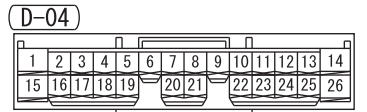

NOTE
 *6 : 4G6
 *7 : 4D5, 4N1
 *8 : VEHICLES WITHOUT ABS AND ASTC (M/T)
 *9 : VEHICLES WITHOUT ABS AND ASTC (A/T)
 *10 : VEHICLES WITH ABS OR ASTC

Wire colour code
 B : Black LG : Light green G : Green L : Blue W : White
 Y : Yellow SB : Sky blue BR : Brown O : Orange GR : Grey
 R : Red P : Pink V : Violet PU : Purple SI : Silver BE : Beige