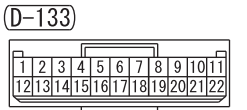

NOTE
 *6 : 4G6
 *7 : 4D5, 4N1
 *8 : VEHICLES WITHOUT ABS AND ASTC (M/T)
 *9 : VEHICLES WITHOUT ABS AND ASTC (A/T)
 *10 : VEHICLES WITH ABS OR ASTC

Wire colour code
 B : Black LG : Light green G : Green L : Blue W : White
 Y : Yellow SB : Sky blue BR : Brown O : Orange GR : Grey
 R : Red P : Pink V : Violet PU : Purple SI : Silver BE : Beige