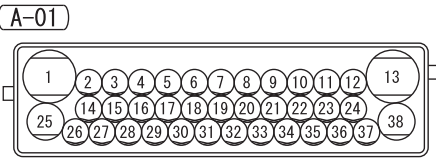

NOTE
 *6 : 4G6
 *7 : 4D5, 4N1
 *8 : VEHICLES WITHOUT ABS AND ASTC (M/T)
 *9 : VEHICLES WITHOUT ABS AND ASTC (A/T)
 *10 : VEHICLES WITH ABS OR ASTC

Wire colour code
 B : Black LG : Light green G : Green L : Blue W : White
 Y : Yellow SB : Sky blue BR : Brown O : Orange GR : Grey
 R : Red P : Pink V : Violet PU : Purple SI : Silver BE : Beige