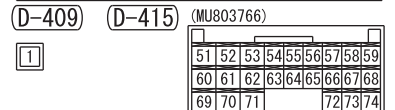

NOTE
 *6 : 4G6
 *7 : 4D5, 4N1
 *8 : VEHICLES WITHOUT ABS AND ASTC (M/T)
 *9 : VEHICLES WITHOUT ABS AND ASTC (A/T)
 *10 : VEHICLES WITH ABS OR ASTC

Wire colour code
 B : Black LG : Light green G : Green L : Blue W : White
 Y : Yellow SB : Sky blue BR : Brown O : Orange GR : Grey
 R : Red P : Pink V : Violet PU : Purple SI : Silver BE : Beige