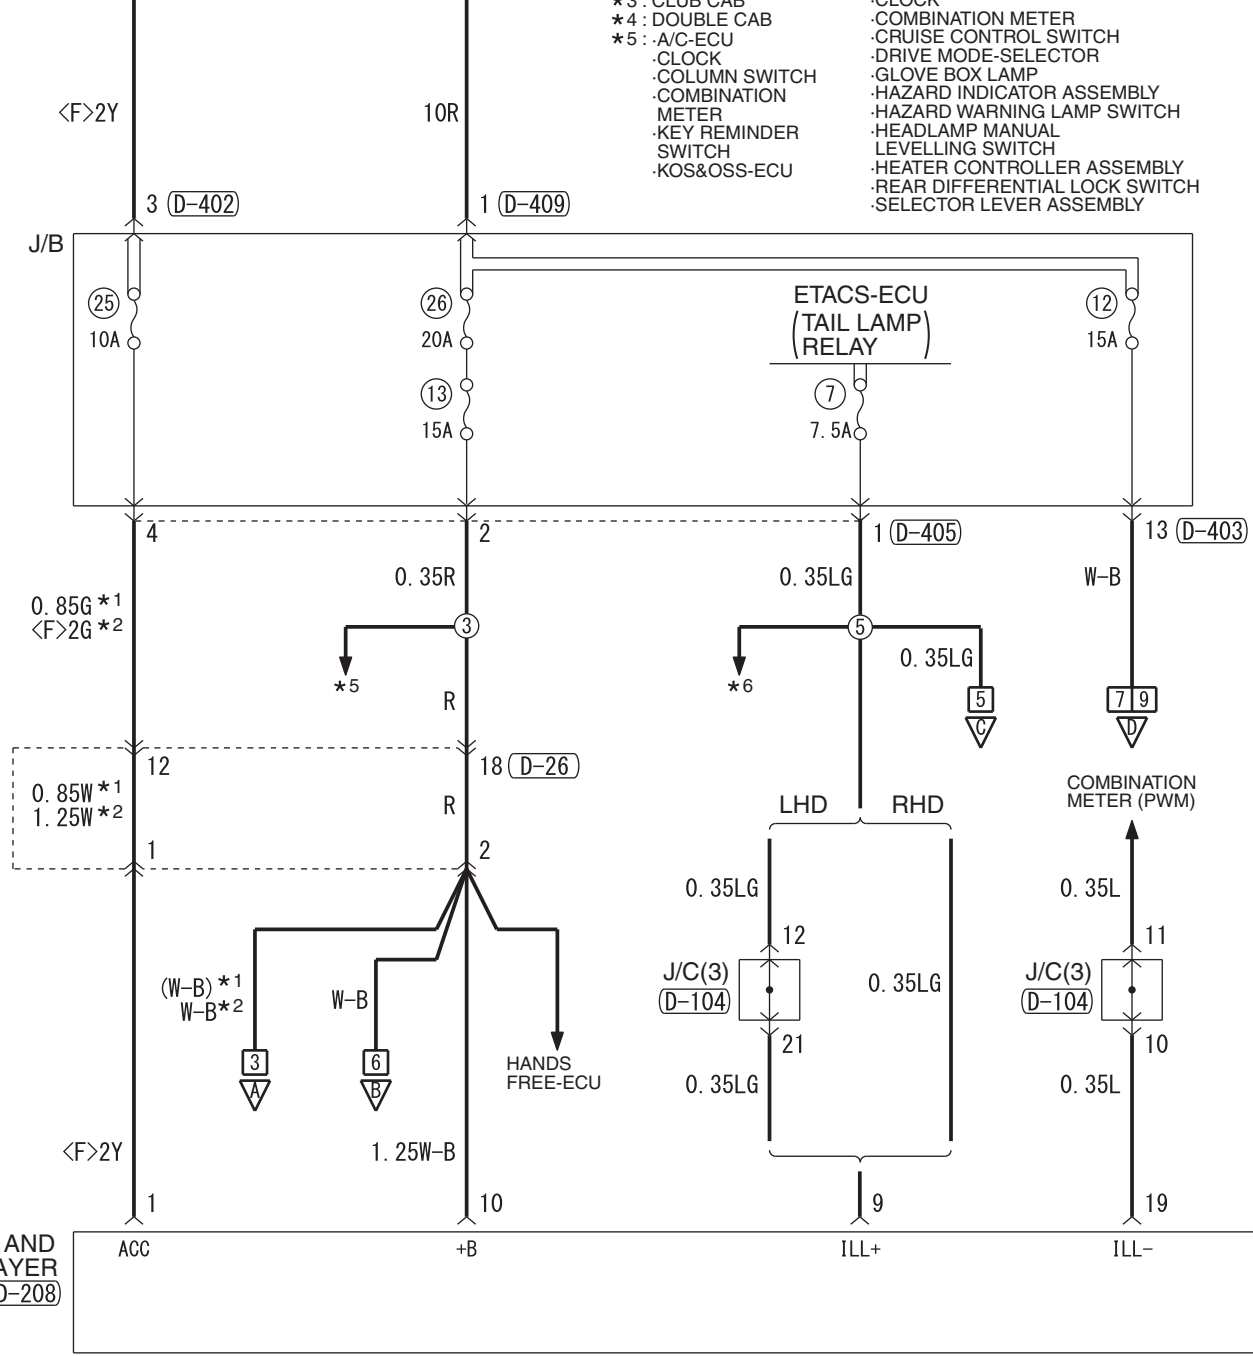

IGNITION SWITCH (ACC) OR ACC RELAY

FUSIBLE LINK ②

- NOTE
- \*1 : LHD
  - \*2 : RHD
  - \*3 : CLUB CAB
  - \*4 : DOUBLE CAB
  - \*5 : A/C-ECU
  - \*6 : A/C-ECU
- ASC OFF SWITCH
  - CLOCK
  - COMBINATION METER
  - CRUISE CONTROL SWITCH
  - DRIVE MODE-SELECTOR
  - GLOVE BOX LAMP
  - HAZARD INDICATOR ASSEMBLY
  - HAZARD WARNING LAMP SWITCH
  - HEADLAMP MANUAL
  - LEVELLING SWITCH
  - HEATER CONTROLLER ASSEMBLY
  - REAR DIFFERENTIAL LOCK SWITCH
  - SELECTOR LEVER ASSEMBLY

Wire colour code  
 B : Black LG : Light green G : Green L : Blue W : White Y : Yellow SB : Sky blue BR : Brown  
 O : Orange GR : Grey R : Red P : Pink V : Violet PU : Purple SI : Silver BE : Beige