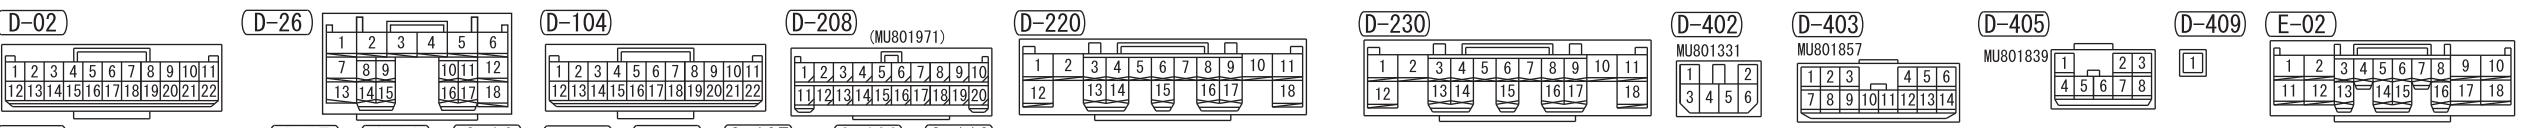

IGNITION SWITCH (ACC) OR ACC RELAY

FUSIBLE LINK ②

- NOTE
- \*1 : LHD
  - \*2 : RHD
  - \*3 : CLUB CAB
  - \*4 : DOUBLE CAB
  - \*5 : A/C-ECU
  - \*6 : A/C-ECU
- ASC OFF SWITCH
  - CLOCK
  - COMBINATION METER
  - CRUISE CONTROL SWITCH
  - DRIVE MODE-SELECTOR
  - GLOVE BOX LAMP
  - HAZARD INDICATOR ASSEMBLY
  - HAZARD WARNING LAMP SWITCH
  - HEADLAMP MANUAL
  - LEVELLING SWITCH
  - HEATER CONTROLLER ASSEMBLY
  - REAR DIFFERENTIAL LOCK SWITCH
  - SELECTOR LEVER ASSEMBLY

Wire colour code  
 B : Black LG : Light green G : Green L : Blue W : White Y : Yellow SB : Sky blue BR : Brown  
 O : Orange GR : Grey R : Red P : Pink V : Violet PU : Purple SI : Silver BE : Beige