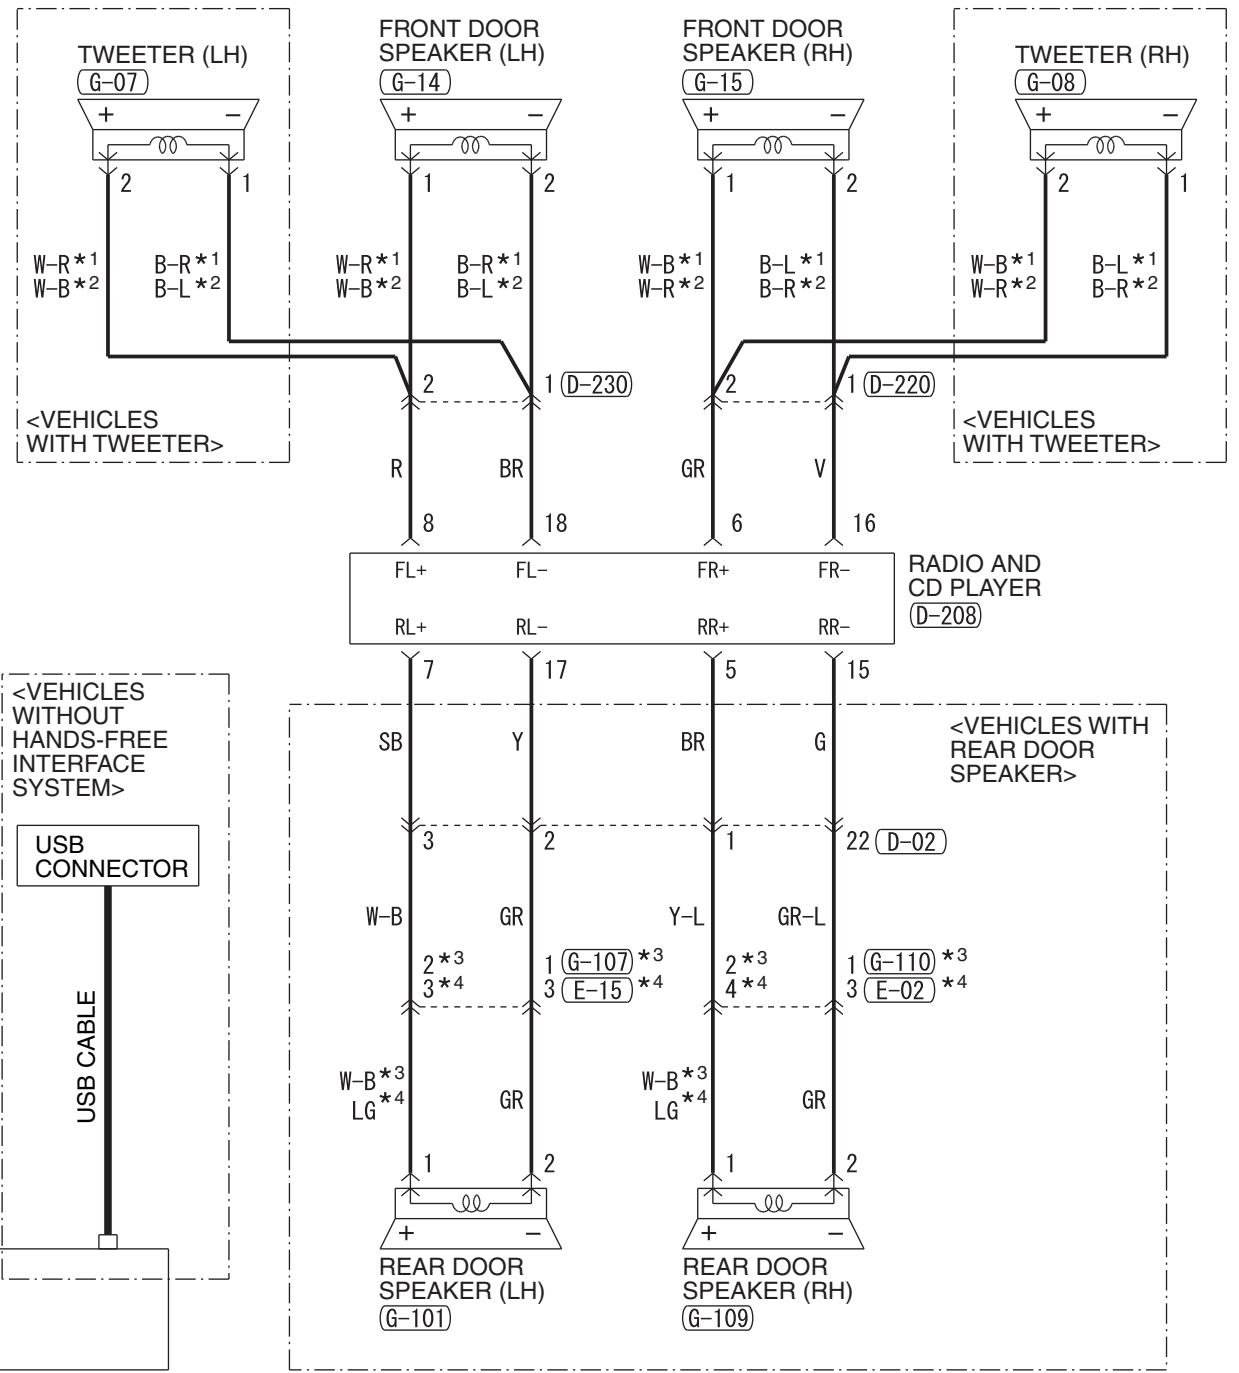

IGNITION SWITCH (ACC) OR ACC RELAY

FUSIBLE LINK ②

- NOTE
- \*1 : LHD
  - \*2 : RHD
  - \*3 : CLUB CAB
  - \*4 : DOUBLE CAB
  - \*5 : A/C-ECU
  - \*6 : A/C-ECU
- ASC OFF SWITCH
  - CLOCK
  - COMBINATION METER
  - CRUISE CONTROL SWITCH
  - DRIVE MODE-SELECTOR
  - GLOVE BOX LAMP
  - HAZARD INDICATOR ASSEMBLY
  - HAZARD WARNING LAMP SWITCH
  - HEADLAMP MANUAL
  - LEVELLING SWITCH
  - HEATER CONTROLLER ASSEMBLY
  - REAR DIFFERENTIAL LOCK SWITCH
  - SELECTOR LEVER ASSEMBLY

Wire colour code  
 B : Black LG : Light green G : Green L : Blue W : White Y : Yellow SB : Sky blue BR : Brown  
 O : Orange GR : Grey R : Red P : Pink V : Violet PU : Purple SI : Silver BE : Beige