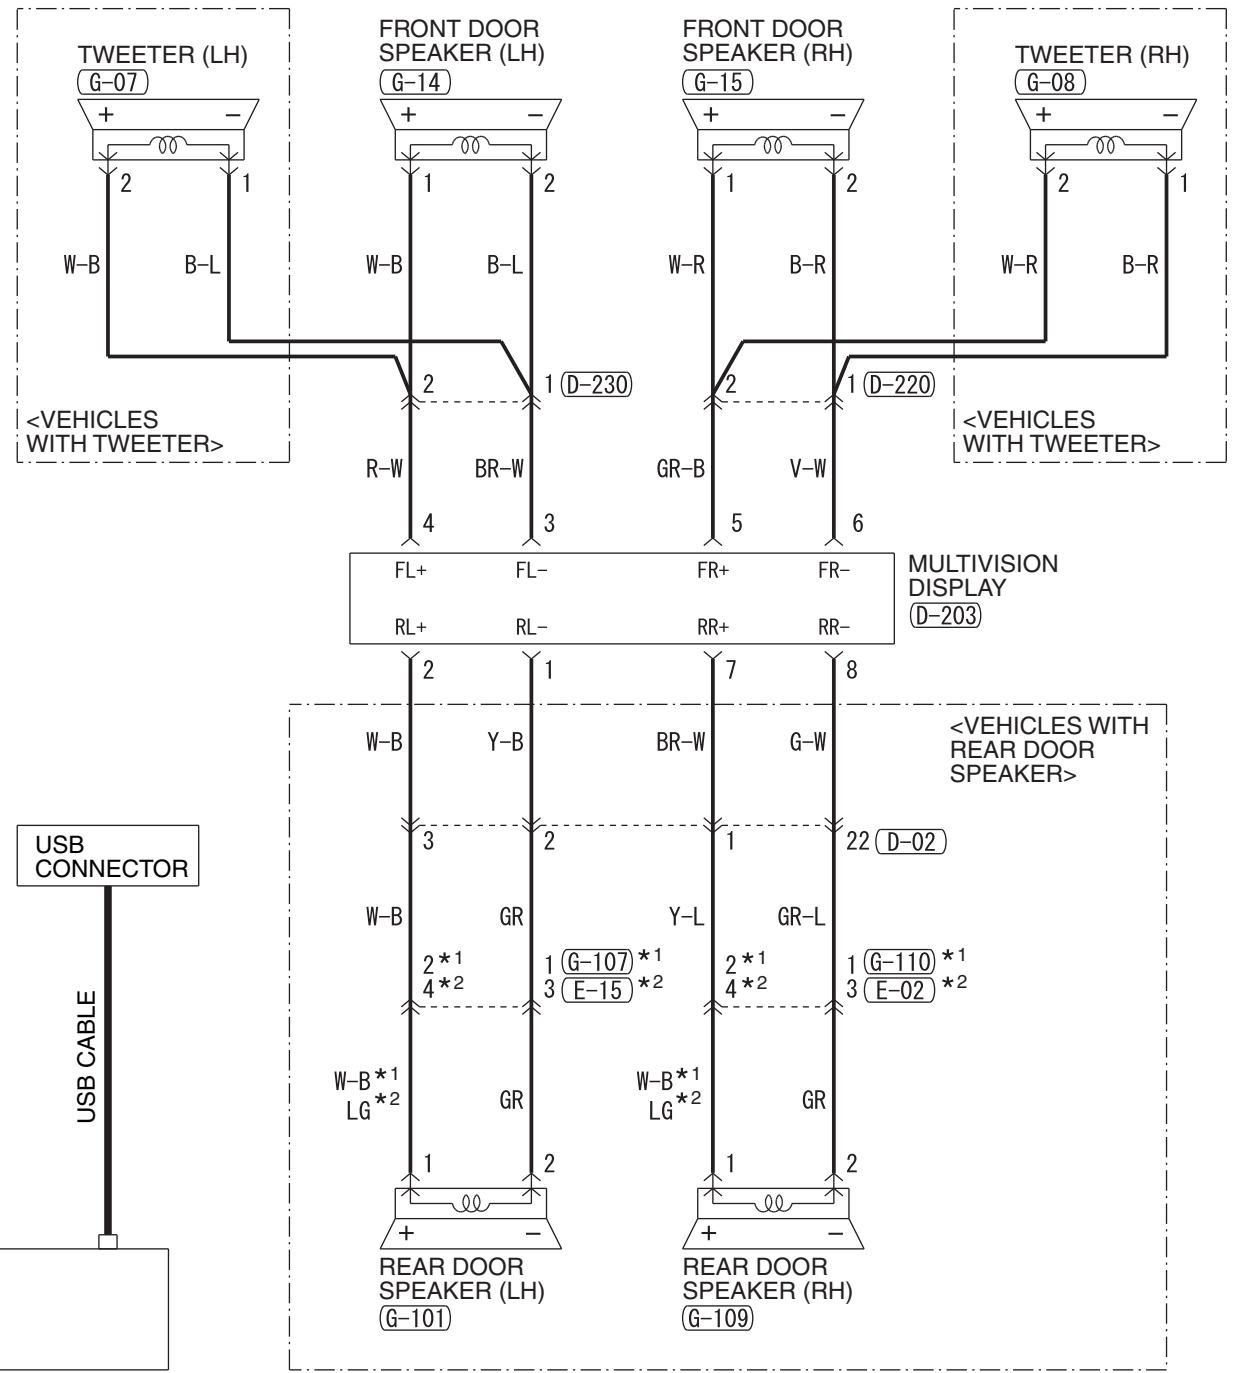

IGNITION SWITCH (ACC) OR ACC RELAY

FUSIBLE LINK ②

- NOTE
- *1 : CLUB CAB
 - *2 : DOUBLE CAB
 - *3 : A/C-ECU
 - *4 : A/C-ECU
- COMBINATION METER
 - CRUISE CONTROL SWITCH
 - DRIVE MODE-SELECTOR
 - GLOVE BOX LAMP
 - HAZARD WARNING LAMP SWITCH
 - HEADLAMP MANUAL LEVELLING SWITCH
 - HEATER CONTROLLER ASSEMBLY
 - SELECTOR LEVER ASSEMBLY

Wire colour code
 B : Black LG : Light green G : Green L : Blue W : White Y : Yellow SB : Sky blue BR : Brown
 O : Orange GR : Grey R : Red P : Pink V : Violet PU : Purple SI : Silver BE : Beige