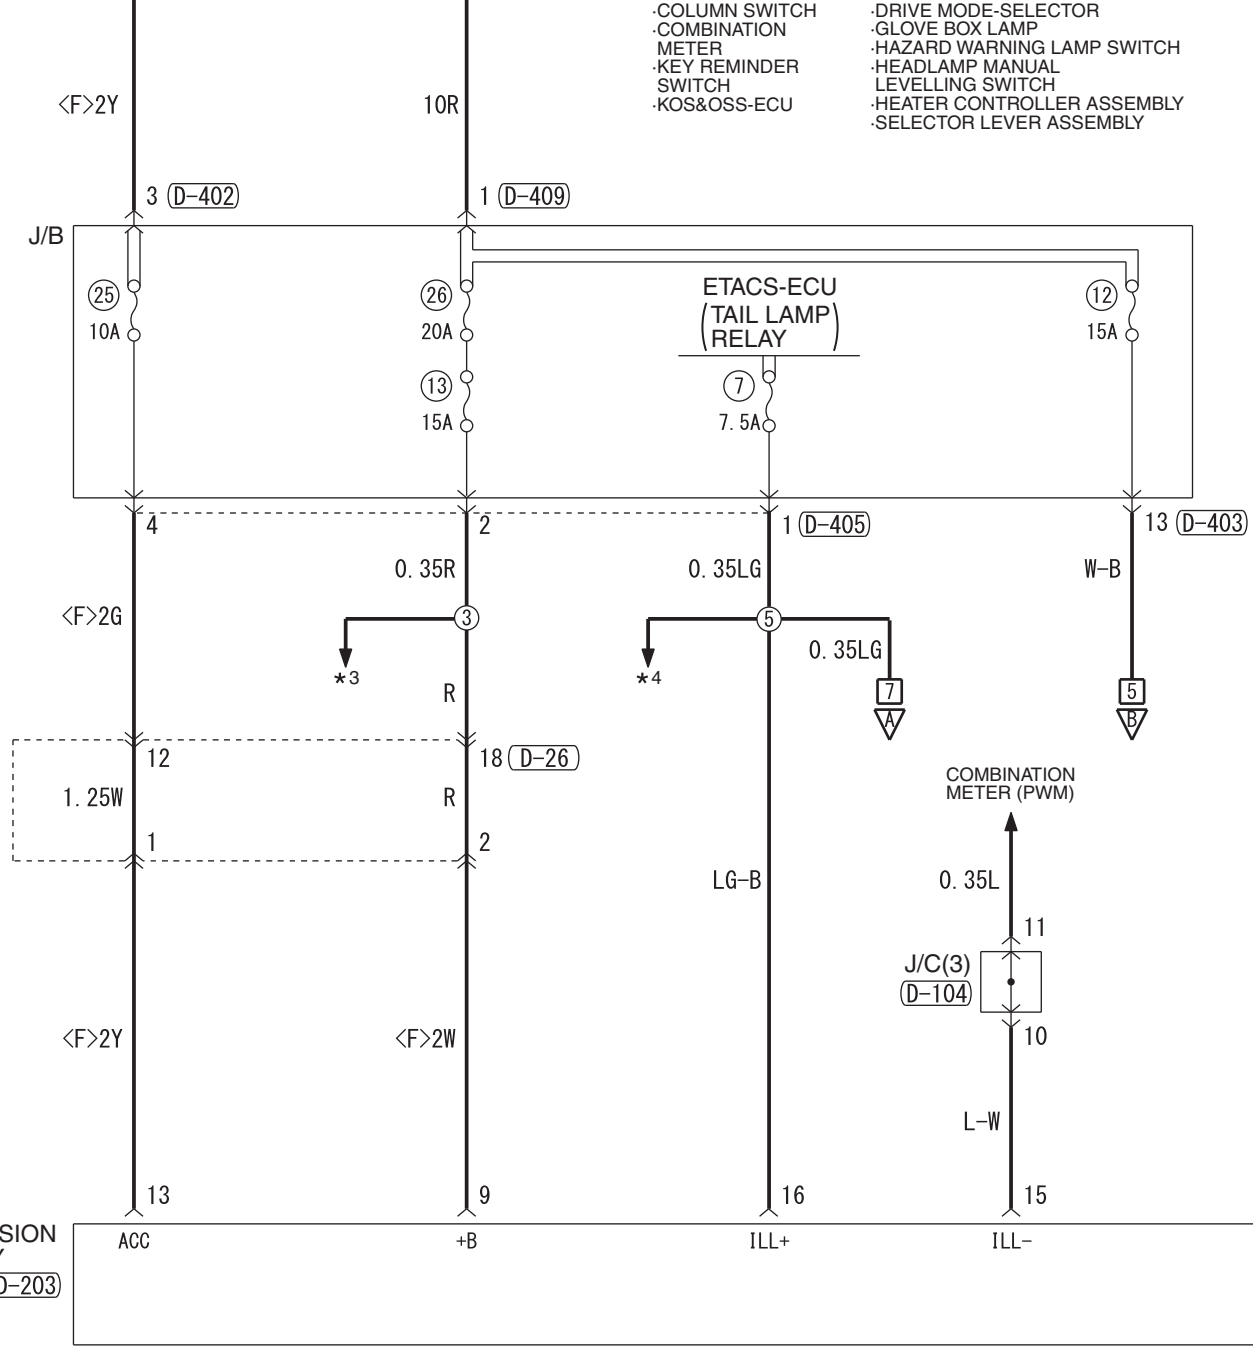

IGNITION SWITCH (ACC) OR ACC RELAY

FUSIBLE LINK ②

- NOTE
- *1 : CLUB CAB
 - *2 : DOUBLE CAB
 - *3 : A/C-ECU
 - *4 : A/C-ECU
- COMBINATION METER
 - CRUISE CONTROL SWITCH
 - DRIVE MODE-SELECTOR
 - GLOVE BOX LAMP
 - HAZARD WARNING LAMP SWITCH
 - HEADLAMP MANUAL LEVELLING SWITCH
 - HEATER CONTROLLER ASSEMBLY
 - SELECTOR LEVER ASSEMBLY

Wire colour code
 B : Black LG : Light green G : Green L : Blue W : White Y : Yellow SB : Sky blue BR : Brown
 O : Orange GR : Grey R : Red P : Pink V : Violet PU : Purple SI : Silver BE : Beige