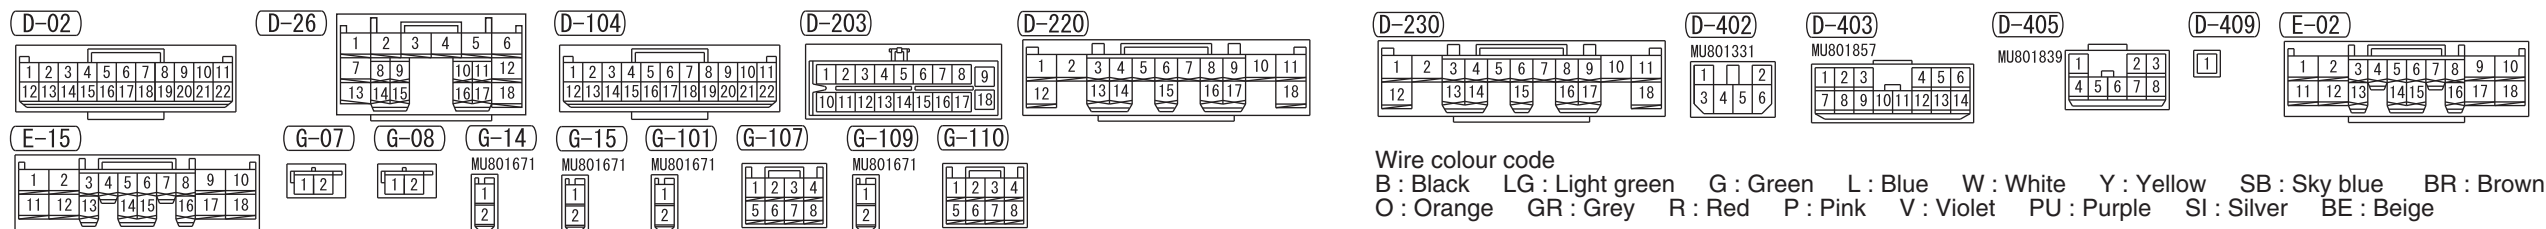

IGNITION SWITCH (ACC) OR ACC RELAY

FUSIBLE LINK ②

- NOTE
- *1 : CLUB CAB
 - *2 : DOUBLE CAB
 - *3 : A/C-ECU
 - *4 : A/C-ECU
- COMBINATION METER
 - CRUISE CONTROL SWITCH
 - DRIVE MODE-SELECTOR
 - GLOVE BOX LAMP
 - HAZARD WARNING LAMP SWITCH
 - HEADLAMP MANUAL LEVELLING SWITCH
 - HEATER CONTROLLER ASSEMBLY
 - SELECTOR LEVER ASSEMBLY

Wire colour code
 B : Black LG : Light green G : Green L : Blue W : White Y : Yellow SB : Sky blue BR : Brown
 O : Orange GR : Grey R : Red P : Pink V : Violet PU : Purple SI : Silver BE : Beige