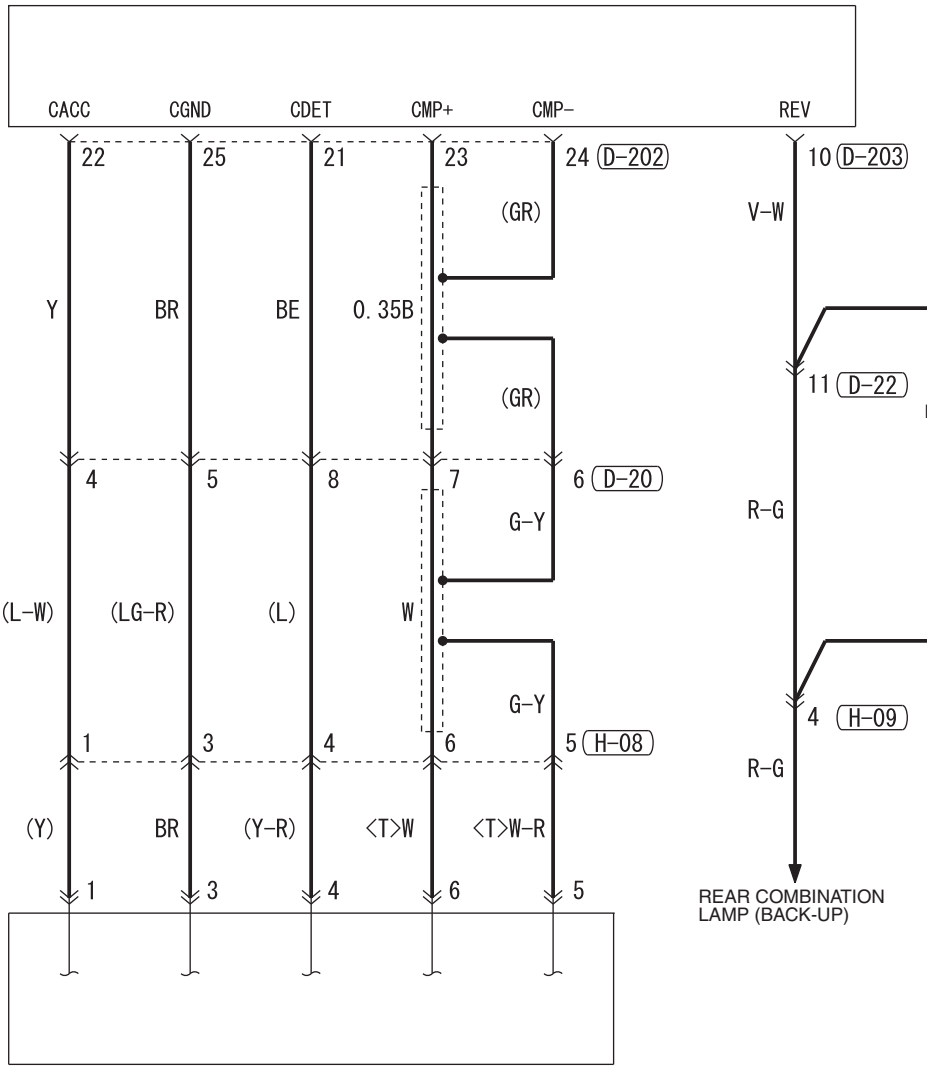

MULTIVISION DISPLAY

REAR VIEW CAMERA (H-20)

REAR COMBINATION LAMP (BACK-UP)

IGNITION SWITCH (IG1)

Wire colour code
 B : Black LG : Light green G : Green L : Blue W : White Y : Yellow SB : Sky blue BR : Brown
 O : Orange GR : Grey R : Red P : Pink V : Violet PU : Purple SI : Silver BE : Beige