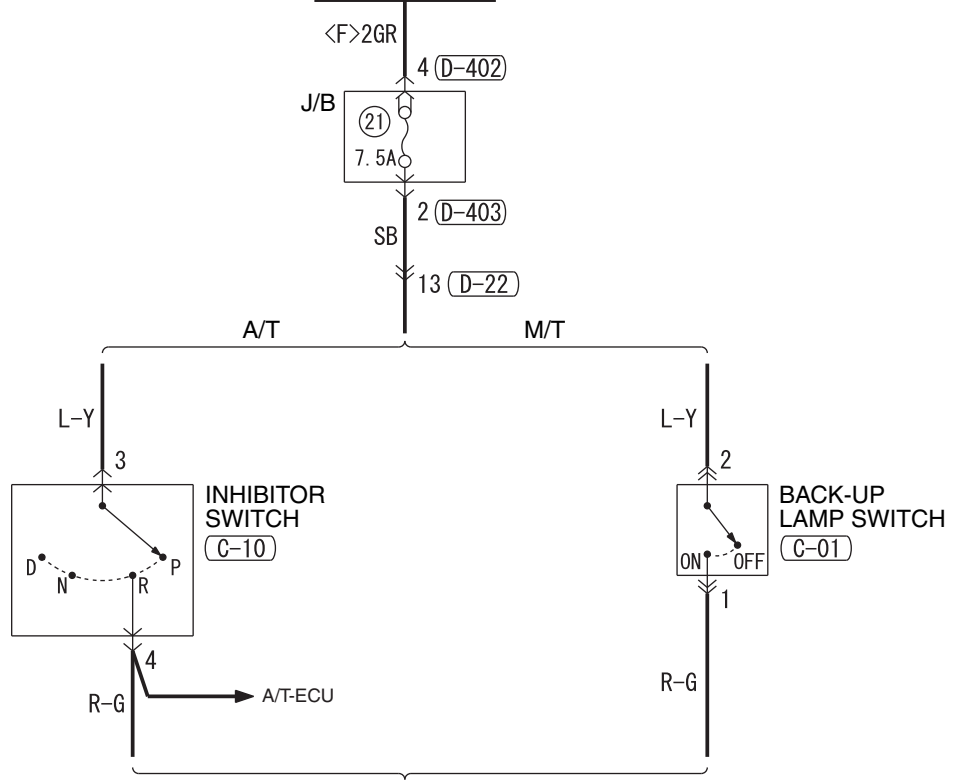

MULTIVISION DISPLAY

REAR VIEW CAMERA (H-20)

REAR COMBINATION LAMP (BACK-UP)

IGNITION SWITCH (IG1)

Wire colour code
 B : Black LG : Light green G : Green L : Blue W : White Y : Yellow SB : Sky blue BR : Brown
 O : Orange GR : Grey R : Red P : Pink V : Violet PU : Purple SI : Silver BE : Beige