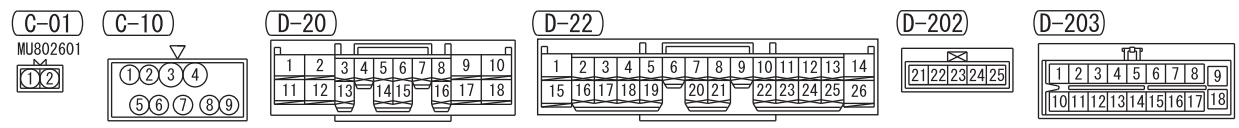

MULTIVISION DISPLAY

REAR VIEW CAMERA (H-20)

REAR COMBINATION LAMP (BACK-UP)

IGNITION SWITCH (IG1)

Wire colour code
 B : Black LG : Light green G : Green L : Blue W : White Y : Yellow SB : Sky blue BR : Brown
 O : Orange GR : Grey R : Red P : Pink V : Violet PU : Purple SI : Silver BE : Beige