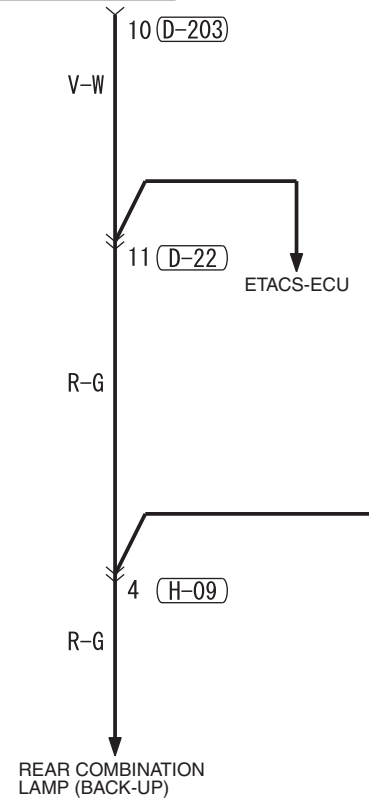

MULTIVISION DISPLAY

REAR VIEW CAMERA (H-20)

REAR COMBINATION LAMP (BACK-UP)

IGNITION SWITCH (IG1)

Wire colour code
 B : Black LG : Light green G : Green L : Blue W : White Y : Yellow SB : Sky blue BR : Brown
 O : Orange GR : Grey R : Red P : Pink V : Violet PU : Purple SI : Silver BE : Beige