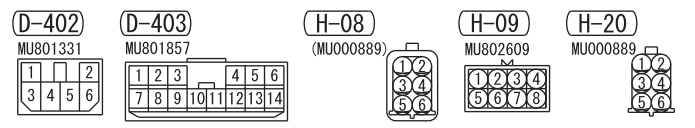

MULTIVISION DISPLAY

REAR VIEW CAMERA (H-20)

REAR COMBINATION LAMP (BACK-UP)

IGNITION SWITCH (IG1)

Wire colour code
 B : Black LG : Light green G : Green L : Blue W : White Y : Yellow SB : Sky blue BR : Brown
 O : Orange GR : Grey R : Red P : Pink V : Violet PU : Purple SI : Silver BE : Beige