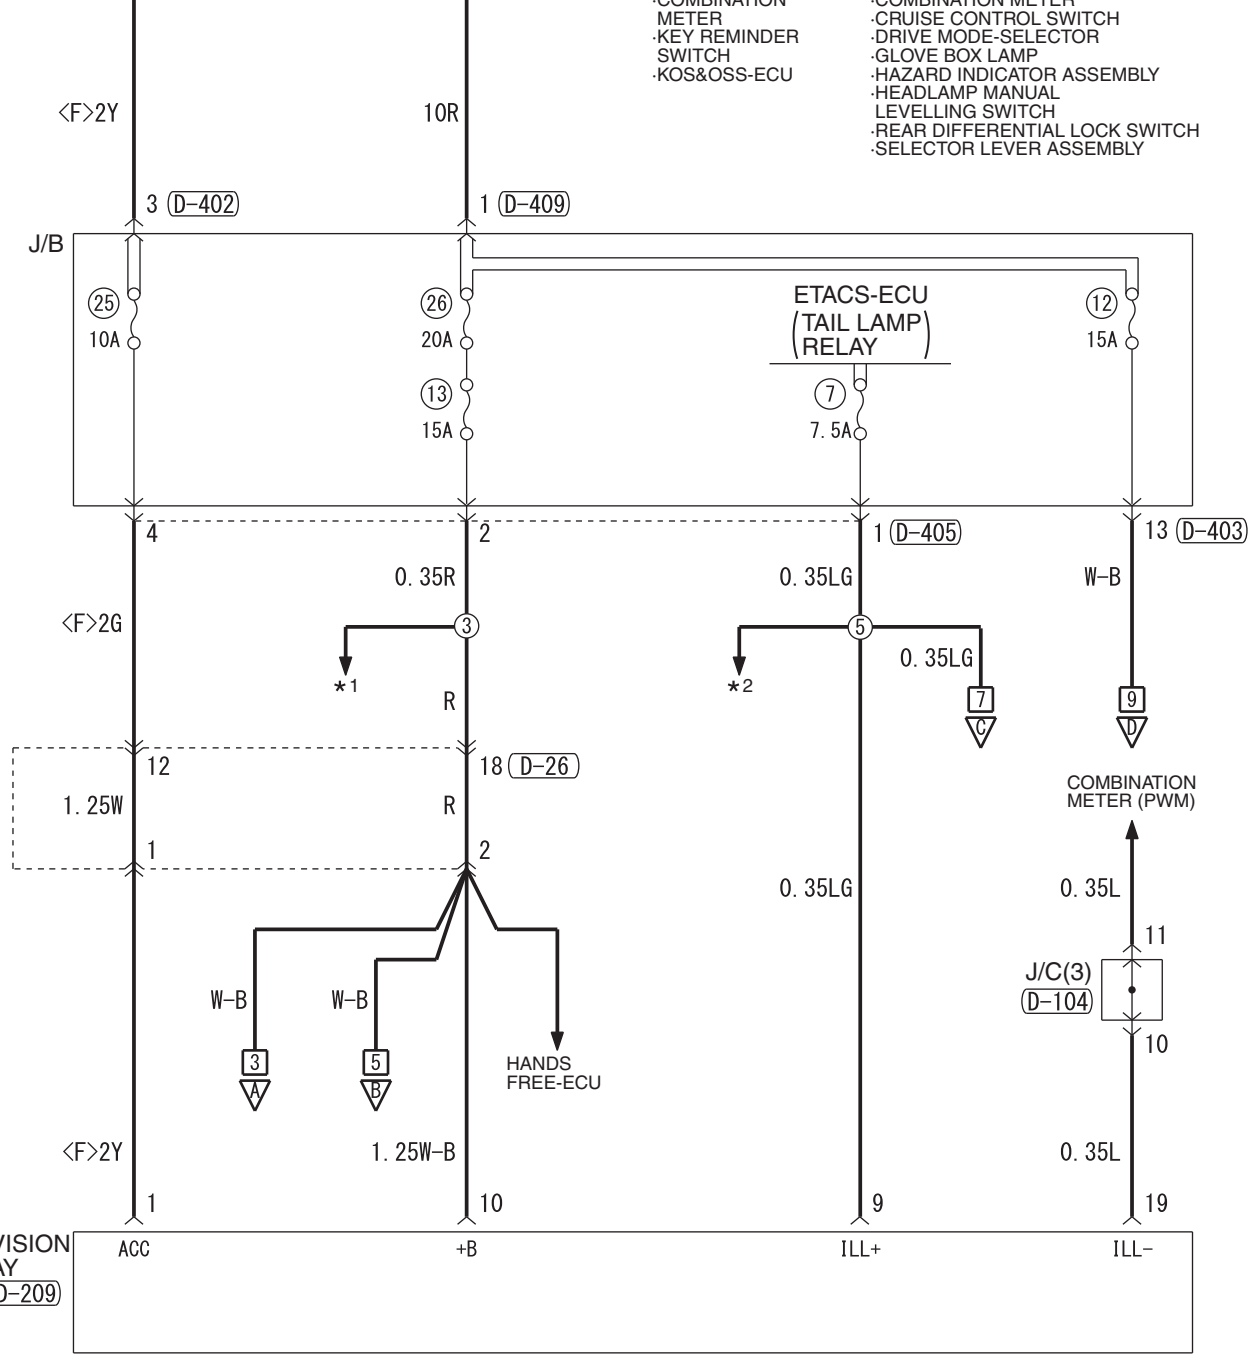

IGNITION SWITCH (ACC) OR ACC RELAY

FUSIBLE LINK ②

- NOTE
- *1 : A/C-ECU
· COLUMN SWITCH
· COMBINATION METER
· METER
· KEY REMINDER SWITCH
· KOS&OSS-ECU
 - *2 : A/C-ECU
· ASC OFF SWITCH
· COMBINATION METER
· CRUISE CONTROL SWITCH
· DRIVE MODE-SELECTOR
· HAZARD INDICATOR ASSEMBLY
· GLOVE BOX LAMP
· HEADLAMP MANUAL LEVelling SWITCH
· REAR DIFFERENTIAL LOCK SWITCH
· SELECTOR LEVER ASSEMBLY

Wire colour code
 B : Black LG : Light green G : Green L : Blue W : White Y : Yellow SB : Sky blue BR : Brown
 O : Orange GR : Grey R : Red P : Pink V : Violet PU : Purple SI : Silver BE : Beige