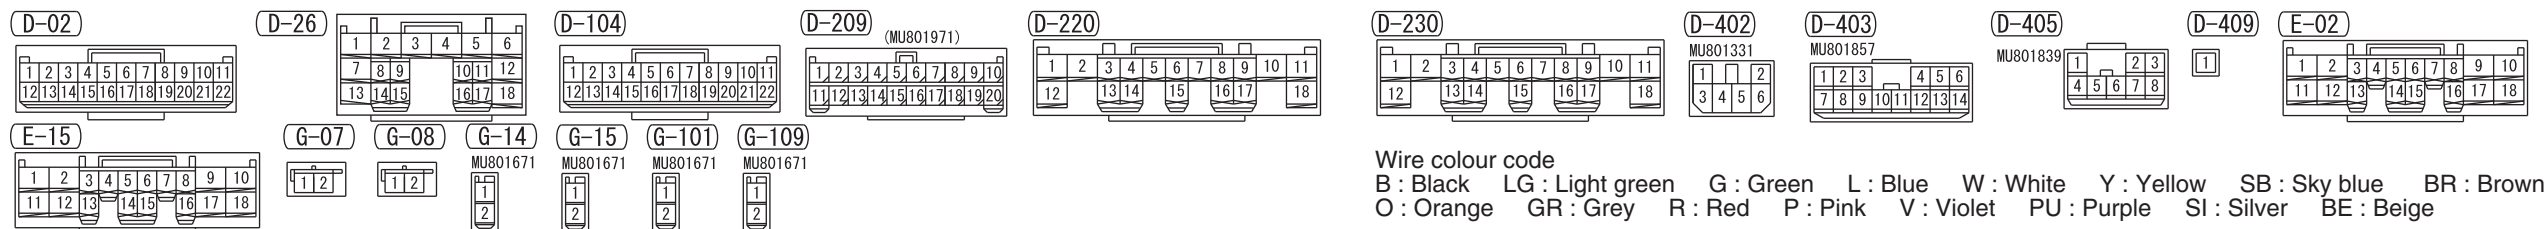

IGNITION SWITCH (ACC) OR ACC RELAY

FUSIBLE LINK ②

- NOTE
- *1 : A/C-ECU
· COLUMN SWITCH
· COMBINATION METER
· METER
· KEY REMINDER SWITCH
· KOS&OSS-ECU
 - *2 : A/C-ECU
· ASC OFF SWITCH
· COMBINATION METER
· CRUISE CONTROL SWITCH
· DRIVE MODE-SELECTOR
· HAZARD INDICATOR ASSEMBLY
· GLOVE BOX LAMP
· HEADLAMP MANUAL LEVelling SWITCH
· REAR DIFFERENTIAL LOCK SWITCH
· SELECTOR LEVER ASSEMBLY

Wire colour code
 B : Black LG : Light green G : Green L : Blue W : White Y : Yellow SB : Sky blue BR : Brown
 O : Orange GR : Grey R : Red P : Pink V : Violet PU : Purple SI : Silver BE : Beige