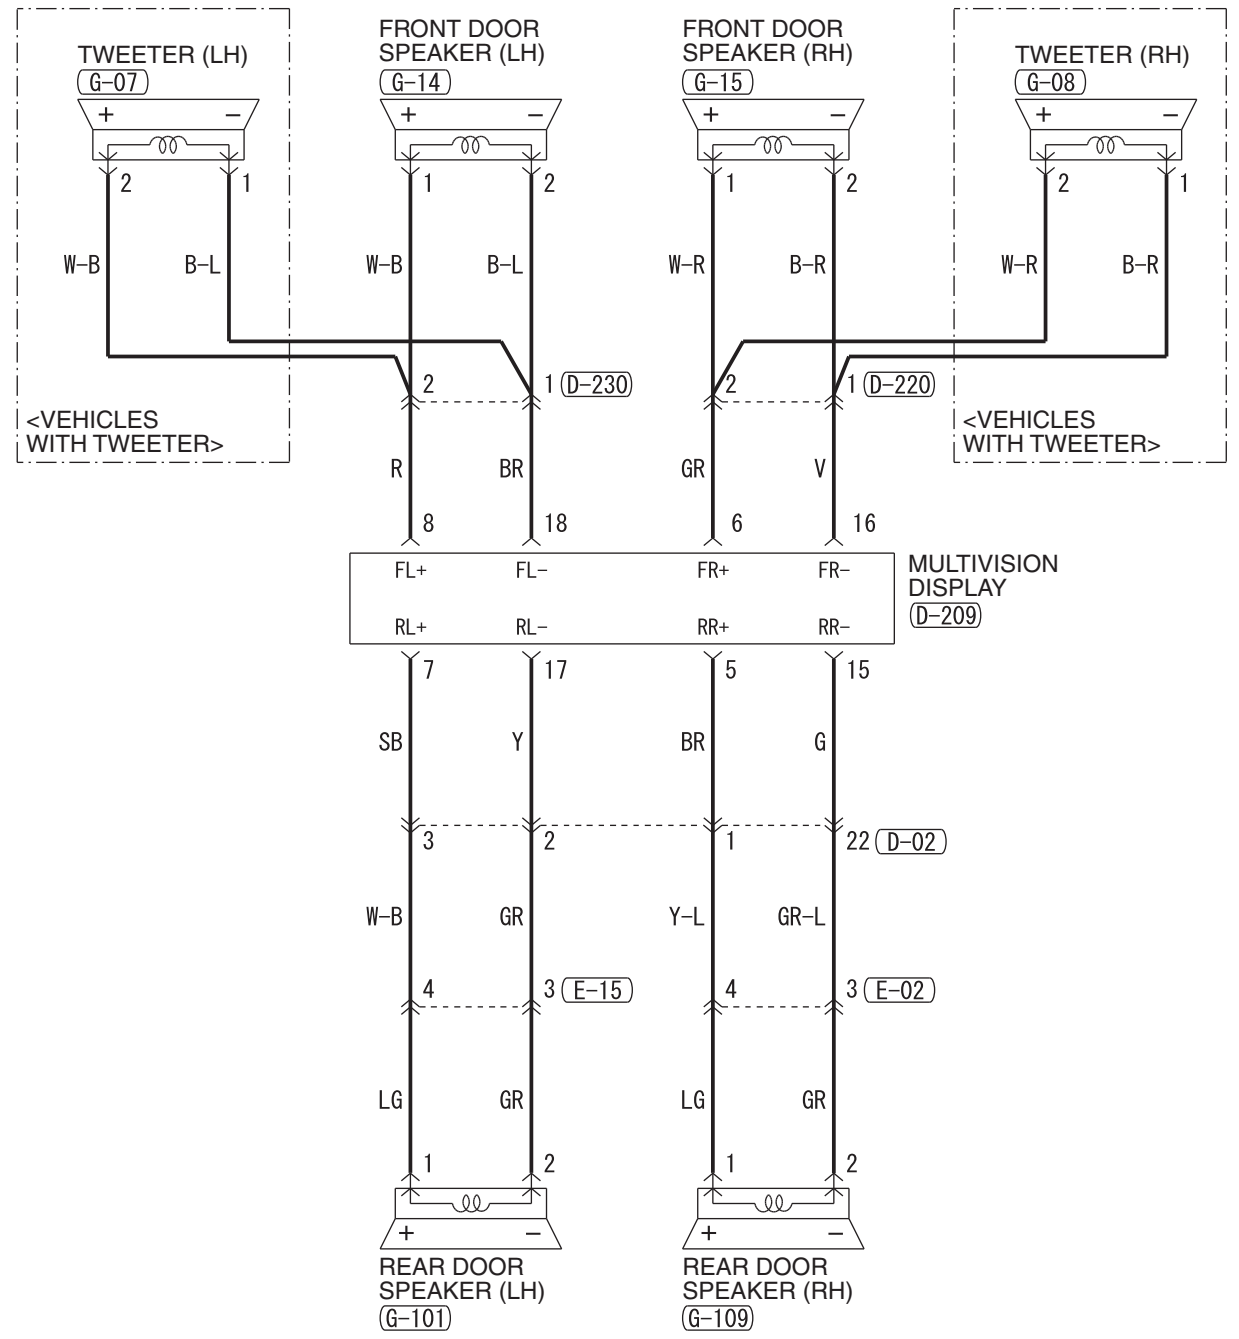

IGNITION SWITCH (ACC) OR ACC RELAY

FUSIBLE LINK ②

- NOTE
- *1 : A/C-ECU
· COLUMN SWITCH
· COMBINATION METER
· METER
· KEY REMINDER SWITCH
· KOS&OSS-ECU
 - *2 : A/C-ECU
· ASC OFF SWITCH
· COMBINATION METER
· CRUISE CONTROL SWITCH
· DRIVE MODE-SELECTOR
· HAZARD INDICATOR ASSEMBLY
· GLOVE BOX LAMP
· HEADLAMP MANUAL LEVelling SWITCH
· REAR DIFFERENTIAL LOCK SWITCH
· SELECTOR LEVER ASSEMBLY

Wire colour code
 B : Black LG : Light green G : Green L : Blue W : White Y : Yellow SB : Sky blue BR : Brown
 O : Orange GR : Grey R : Red P : Pink V : Violet PU : Purple SI : Silver BE : Beige