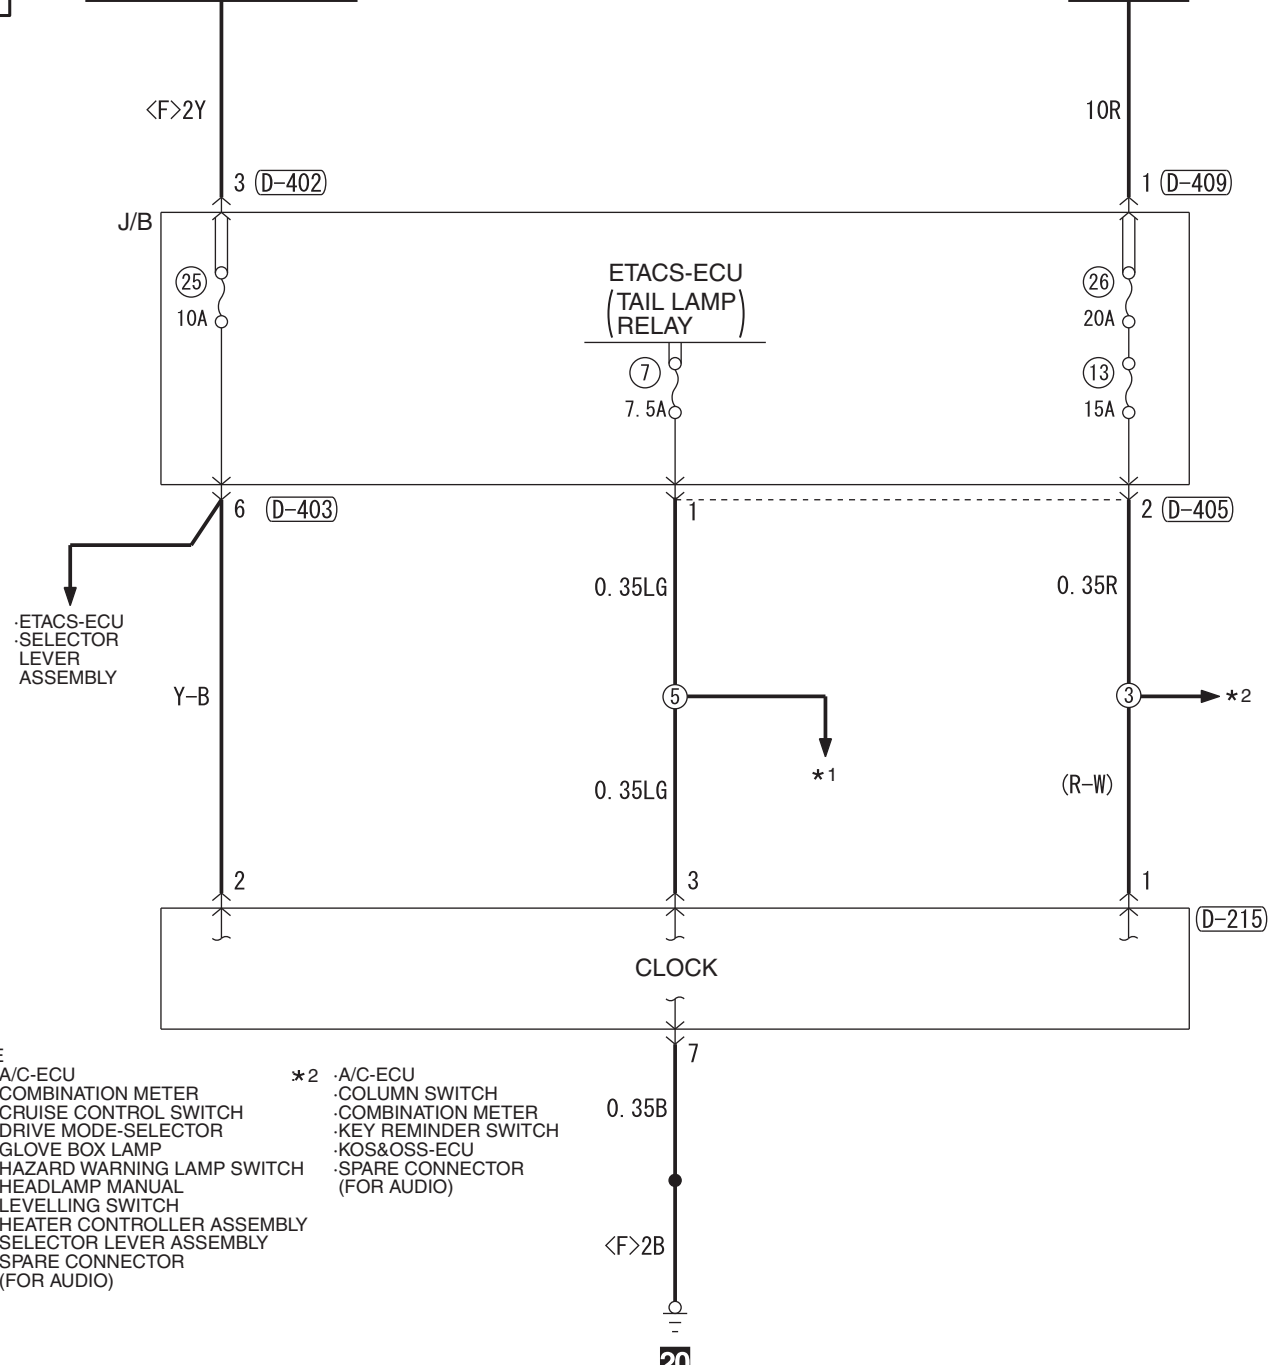

1

IGNITION SWITCH (ACC) OR ACC RELAY

FUSIBLE LINK ②

NOTE

- \*1 : A/C-ECU
- .COMBINATION METER
- .CRUISE CONTROL SWITCH
- .DRIVE MODE-SELECTOR
- .GLOVE BOX LAMP
- .HAZARD WARNING LAMP SWITCH
- .HEADLAMP MANUAL
- .LEVELLING SWITCH
- .HEATER CONTROLLER ASSEMBLY
- .SELECTOR LEVER ASSEMBLY
- .SPARE CONNECTOR (FOR AUDIO)
- \*2 : A/C-ECU
- .COLUMN SWITCH
- .COMBINATION METER
- .KEY REMINDER SWITCH
- .KOS&OSS-ECU
- .SPARE CONNECTOR (FOR AUDIO)

D-215

D-402

D-403

D-405

D-409

Wire colour code  
 B : Black LG : Light green G : Green L : Blue W : White Y : Yellow SB : Sky blue BR : Brown  
 O : Orange GR : Grey R : Red P : Pink V : Violet PU : Purple SI : Silver BE : Beige