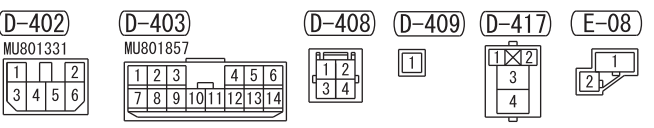

1

Wire colour code
 B : Black LG : Light green G : Green L : Blue W : White Y : Yellow SB : Sky blue BR : Brown
 O : Orange GR : Grey R : Red P : Pink V : Violet PU : Purple SI : Silver BE : Beige