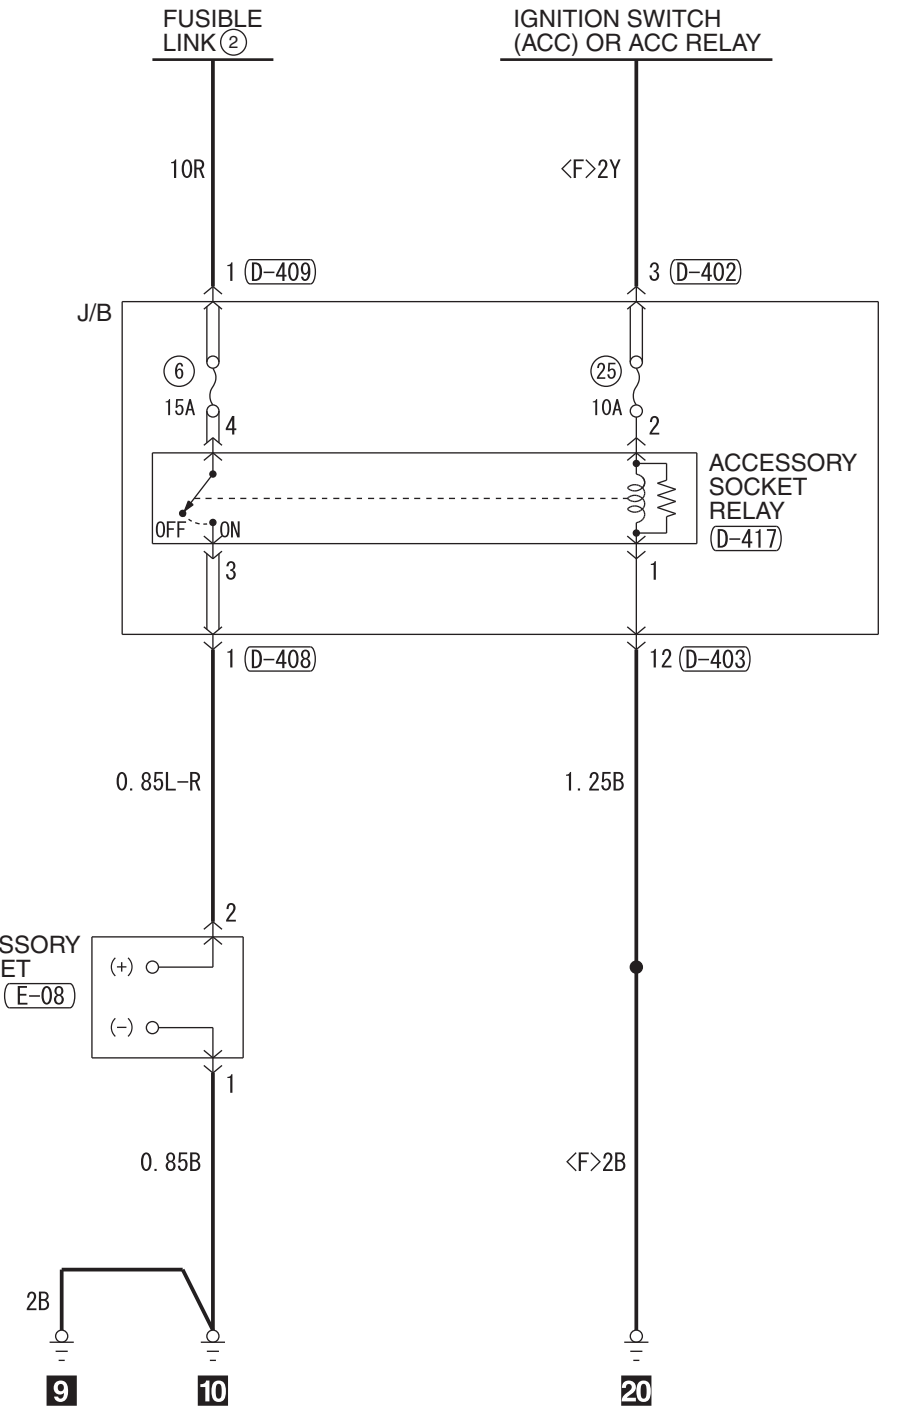

1

Wire colour code
 B : Black LG : Light green G : Green L : Blue W : White Y : Yellow SB : Sky blue BR : Brown
 O : Orange GR : Grey R : Red P : Pink V : Violet PU : Purple SI : Silver BE : Beige