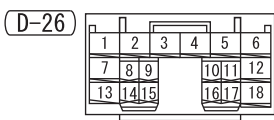

- NOTE
- *1 : A/C-ECU
· COLUMN SWITCH
· COMBINATION METER
· DAB TUNER
· KEY REMINDER SWITCH
· KOS&OSS-ECU
 - *2 : A/C-ECU
· ASC OFF SWITCH
· COMBINATION METER
· CRUISE CONTROL SWITCH
· DRIVE MODE-SELECTOR
· GLOVE BOX LAMP
· HAZARD INDICATOR ASSEMBLY
· HAZARD WARNING LAMP SWITCH
· HEADLAMP MANUAL LEVELLING SWITCH
· REAR DIFFERENTIAL LOCK SWITCH
· SELECTOR LEVER ASSEMBLY