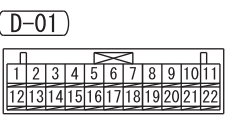

- NOTE
- *1 : A/C-ECU
· COLUMN SWITCH
· COMBINATION METER
· DAB TUNER
· KEY REMINDER SWITCH
· KOS&OSS-ECU
 - *2 : A/C-ECU
· ASC OFF SWITCH
· COMBINATION METER
· CRUISE CONTROL SWITCH
· DRIVE MODE-SELECTOR
· GLOVE BOX LAMP
· HAZARD INDICATOR ASSEMBLY
· HAZARD WARNING LAMP SWITCH
· HEADLAMP MANUAL LEVELLING SWITCH
· REAR DIFFERENTIAL LOCK SWITCH
· SELECTOR LEVER ASSEMBLY