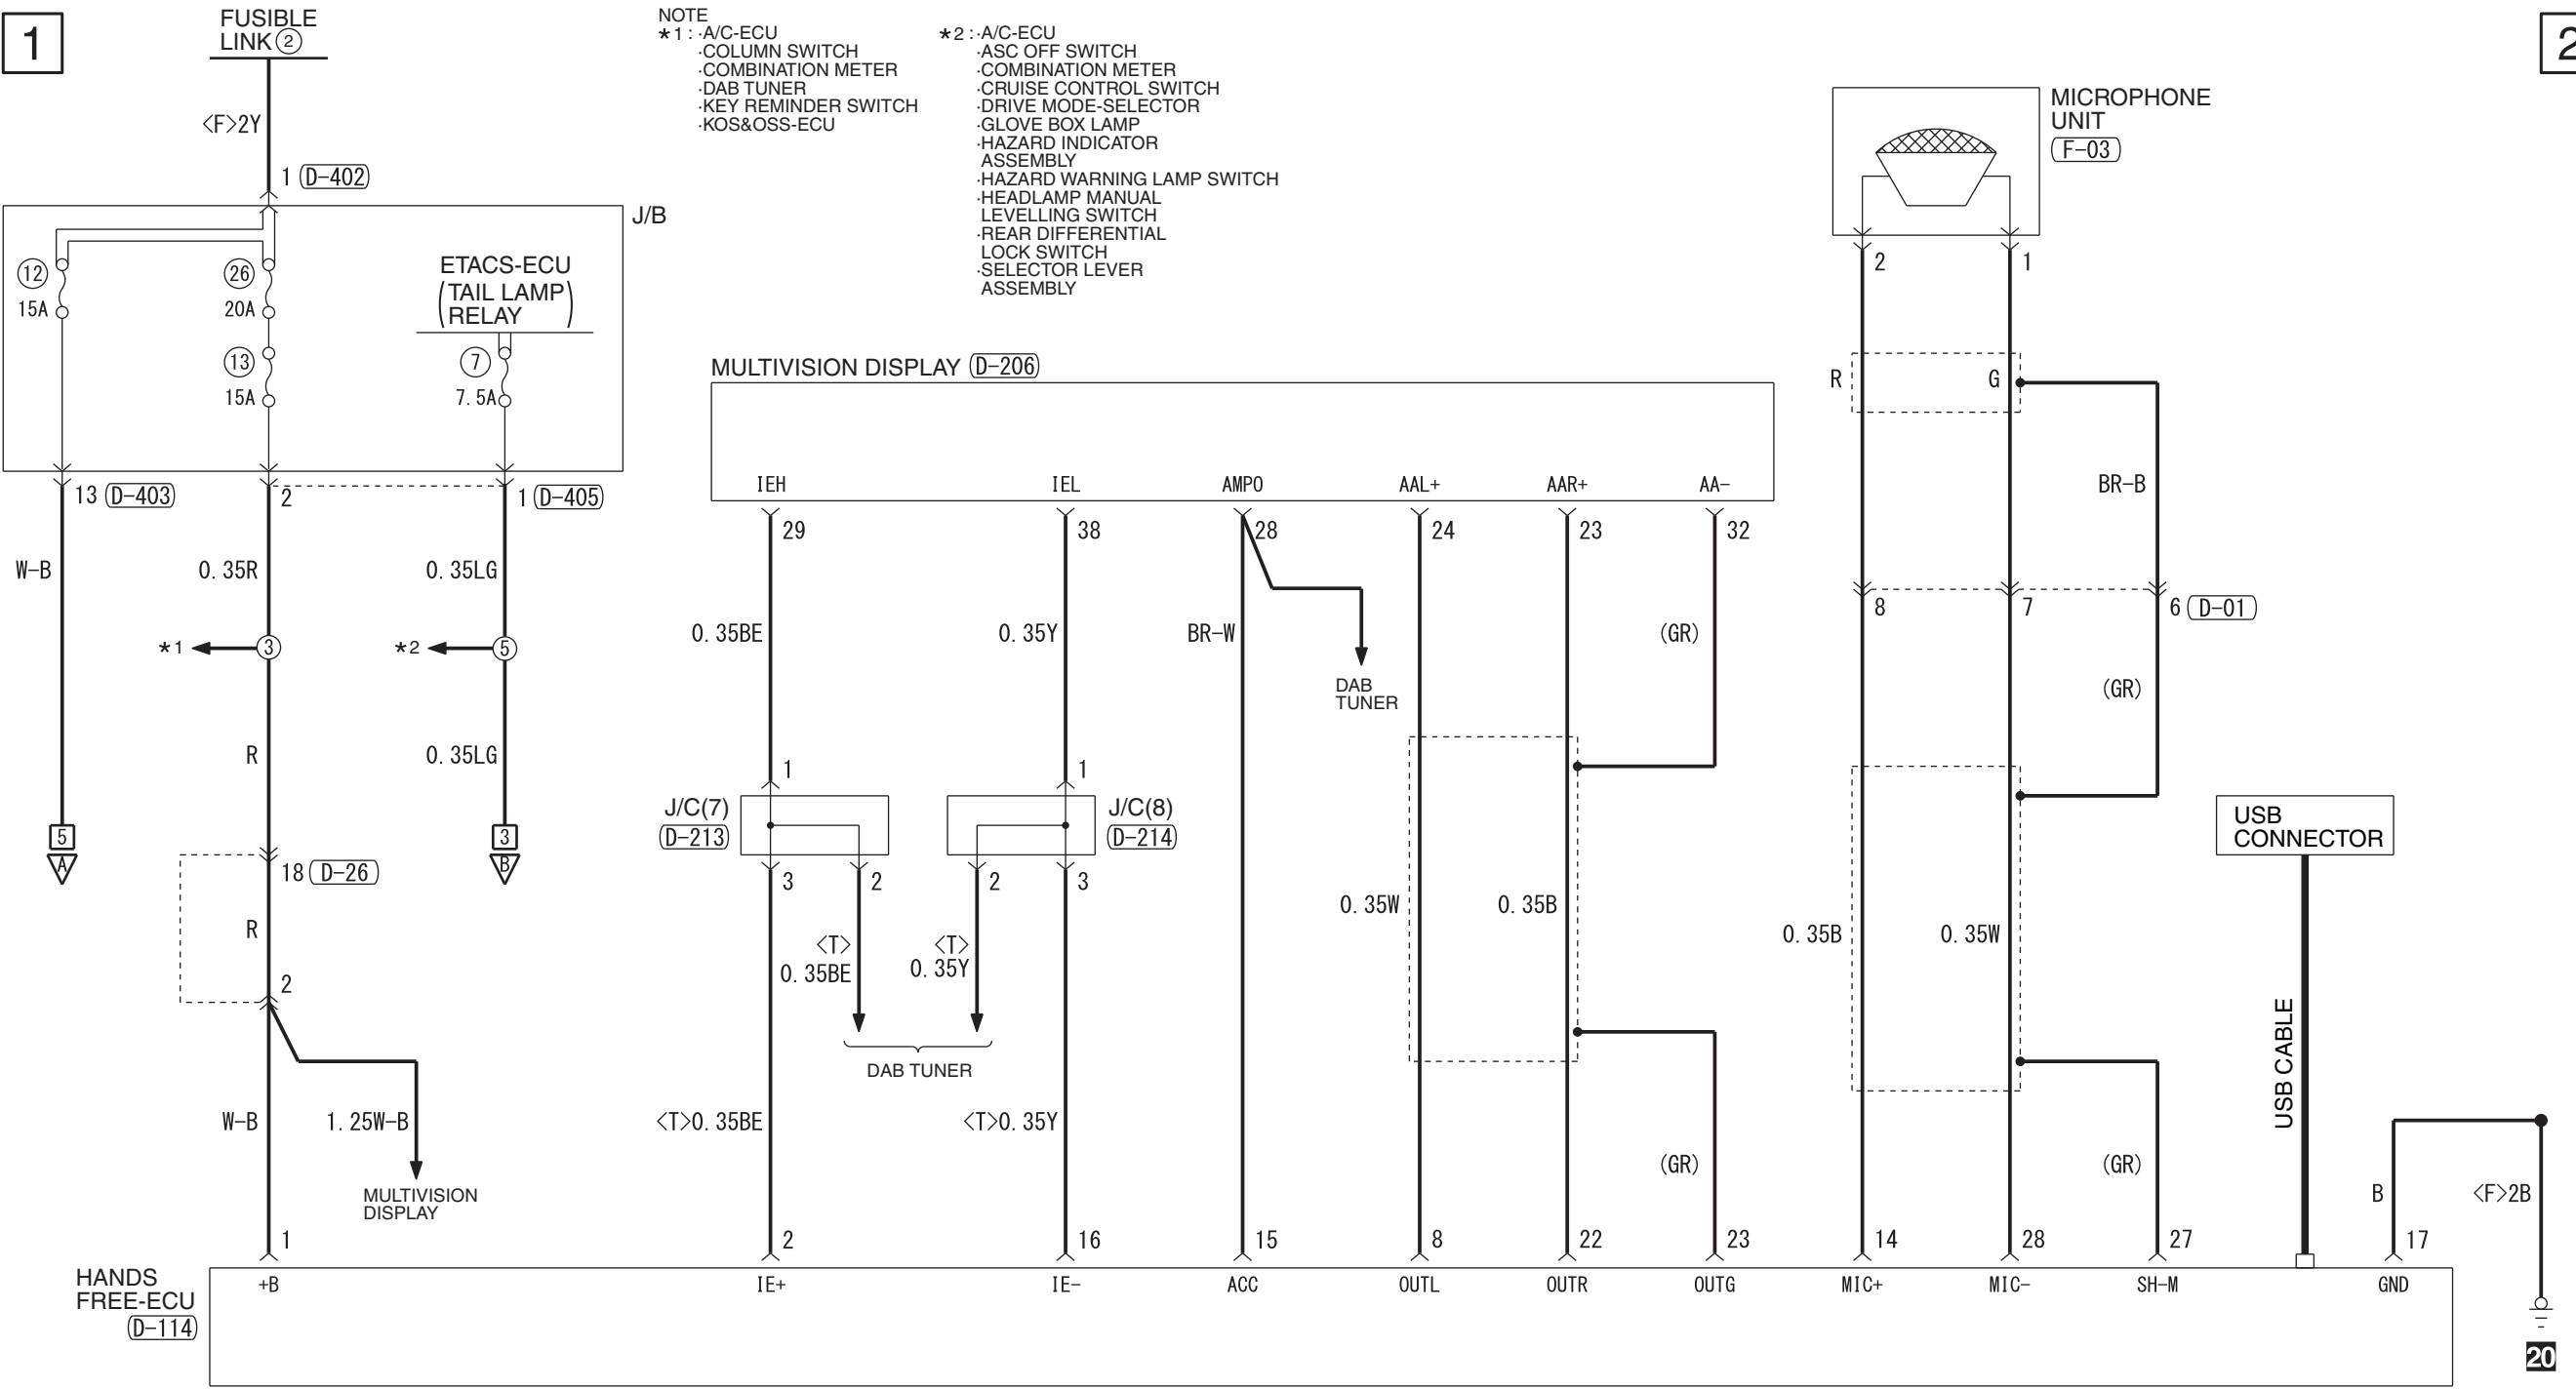

- NOTE
- *1 : A/C-ECU
· COLUMN SWITCH
· COMBINATION METER
· DAB TUNER
· KEY REMINDER SWITCH
· KOS&OSS-ECU
 - *2 : A/C-ECU
· ASC OFF SWITCH
· COMBINATION METER
· CRUISE CONTROL SWITCH
· DRIVE MODE-SELECTOR
· GLOVE BOX LAMP
· HAZARD INDICATOR ASSEMBLY
· HAZARD WARNING LAMP SWITCH
· HEADLAMP MANUAL LEVELLING SWITCH
· REAR DIFFERENTIAL LOCK SWITCH
· SELECTOR LEVER ASSEMBLY

Wire colour code
 B : Black LG : Light green G : Green L : Blue W : White Y : Yellow SB : Sky blue BR : Brown
 O : Orange GR : Grey R : Red P : Pink V : Violet PU : Purple SI : Silver BE : Beige