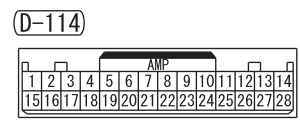

- NOTE
- *1 : A/C-ECU
· COLUMN SWITCH
· COMBINATION METER
· DAB TUNER
· KEY REMINDER SWITCH
· KOS&OSS-ECU
 - *2 : A/C-ECU
· ASC OFF SWITCH
· COMBINATION METER
· CRUISE CONTROL SWITCH
· DRIVE MODE-SELECTOR
· GLOVE BOX LAMP
· HAZARD INDICATOR ASSEMBLY
· HAZARD WARNING LAMP SWITCH
· HEADLAMP MANUAL LEVELLING SWITCH
· REAR DIFFERENTIAL LOCK SWITCH
· SELECTOR LEVER ASSEMBLY