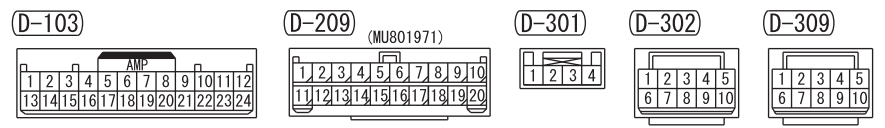

MULTIVISION
DISPLAY
(D-209)

Wire colour code
 B : Black LG : Light green G : Green L : Blue W : White Y : Yellow SB : Sky blue BR : Brown
 O : Orange GR : Grey R : Red P : Pink V : Violet PU : Purple SI : Silver BE : Beige