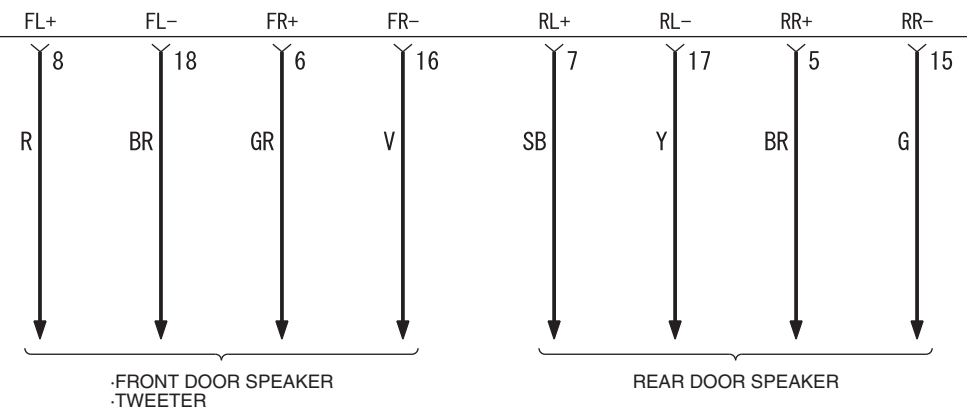

MULTIVISION
DISPLAY
(D-209)

Wire colour code
 B : Black LG : Light green G : Green L : Blue W : White Y : Yellow SB : Sky blue BR : Brown
 O : Orange GR : Grey R : Red P : Pink V : Violet PU : Purple SI : Silver BE : Beige