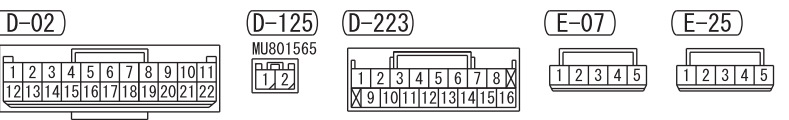

INSIDE TRANSMISSION ANTENNA ASSEMBLY (FRONT) (E-25)

INSIDE TRANSMISSION ANTENNA ASSEMBLY (REAR) (E-07)

KOS& OSS-ECU (D-223)

Wire colour code
 B : Black LG : Light green G : Green L : Blue W : White Y : Yellow SB : Sky blue BR : Brown
 O : Orange GR : Grey R : Red P : Pink V : Violet PU : Purple SI : Silver BE : Beige