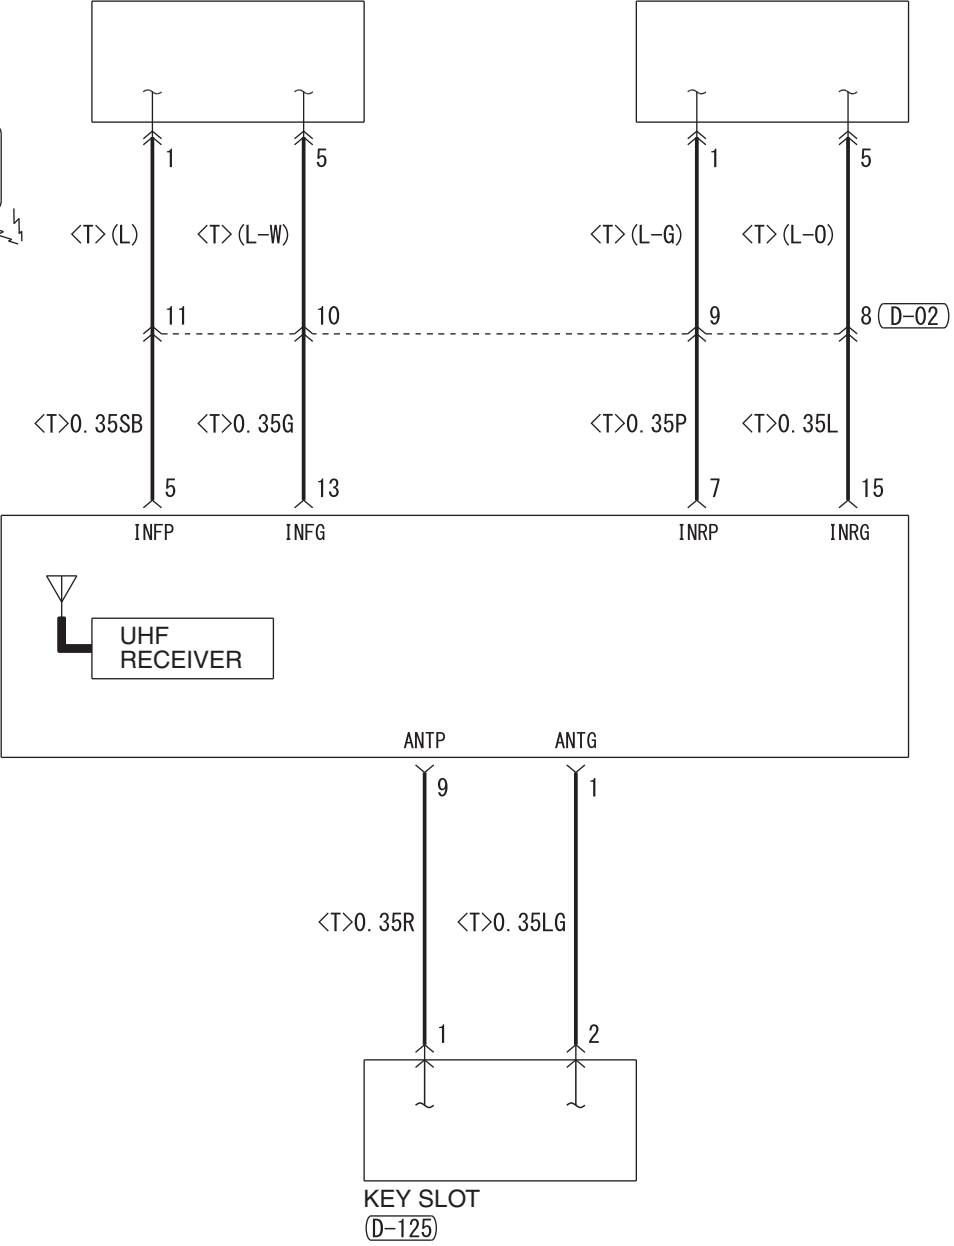

INSIDE TRANSMISSION ANTENNA ASSEMBLY (FRONT) (E-25)

INSIDE TRANSMISSION ANTENNA ASSEMBLY (REAR) (E-07)

KOS& OSS-ECU (D-223)

Wire colour code
 B : Black LG : Light green G : Green L : Blue W : White Y : Yellow SB : Sky blue BR : Brown
 O : Orange GR : Grey R : Red P : Pink V : Violet PU : Purple SI : Silver BE : Beige