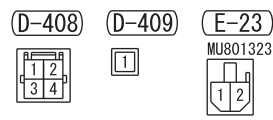

POWER SEAT ASSEMBLY (E-23)

Wire colour code  
 B : Black LG : Light green G : Green L : Blue W : White Y : Yellow SB : Sky blue BR : Brown  
 O : Orange GR : Grey R : Red P : Pink V : Violet PU : Purple SI : Silver BE : Beige