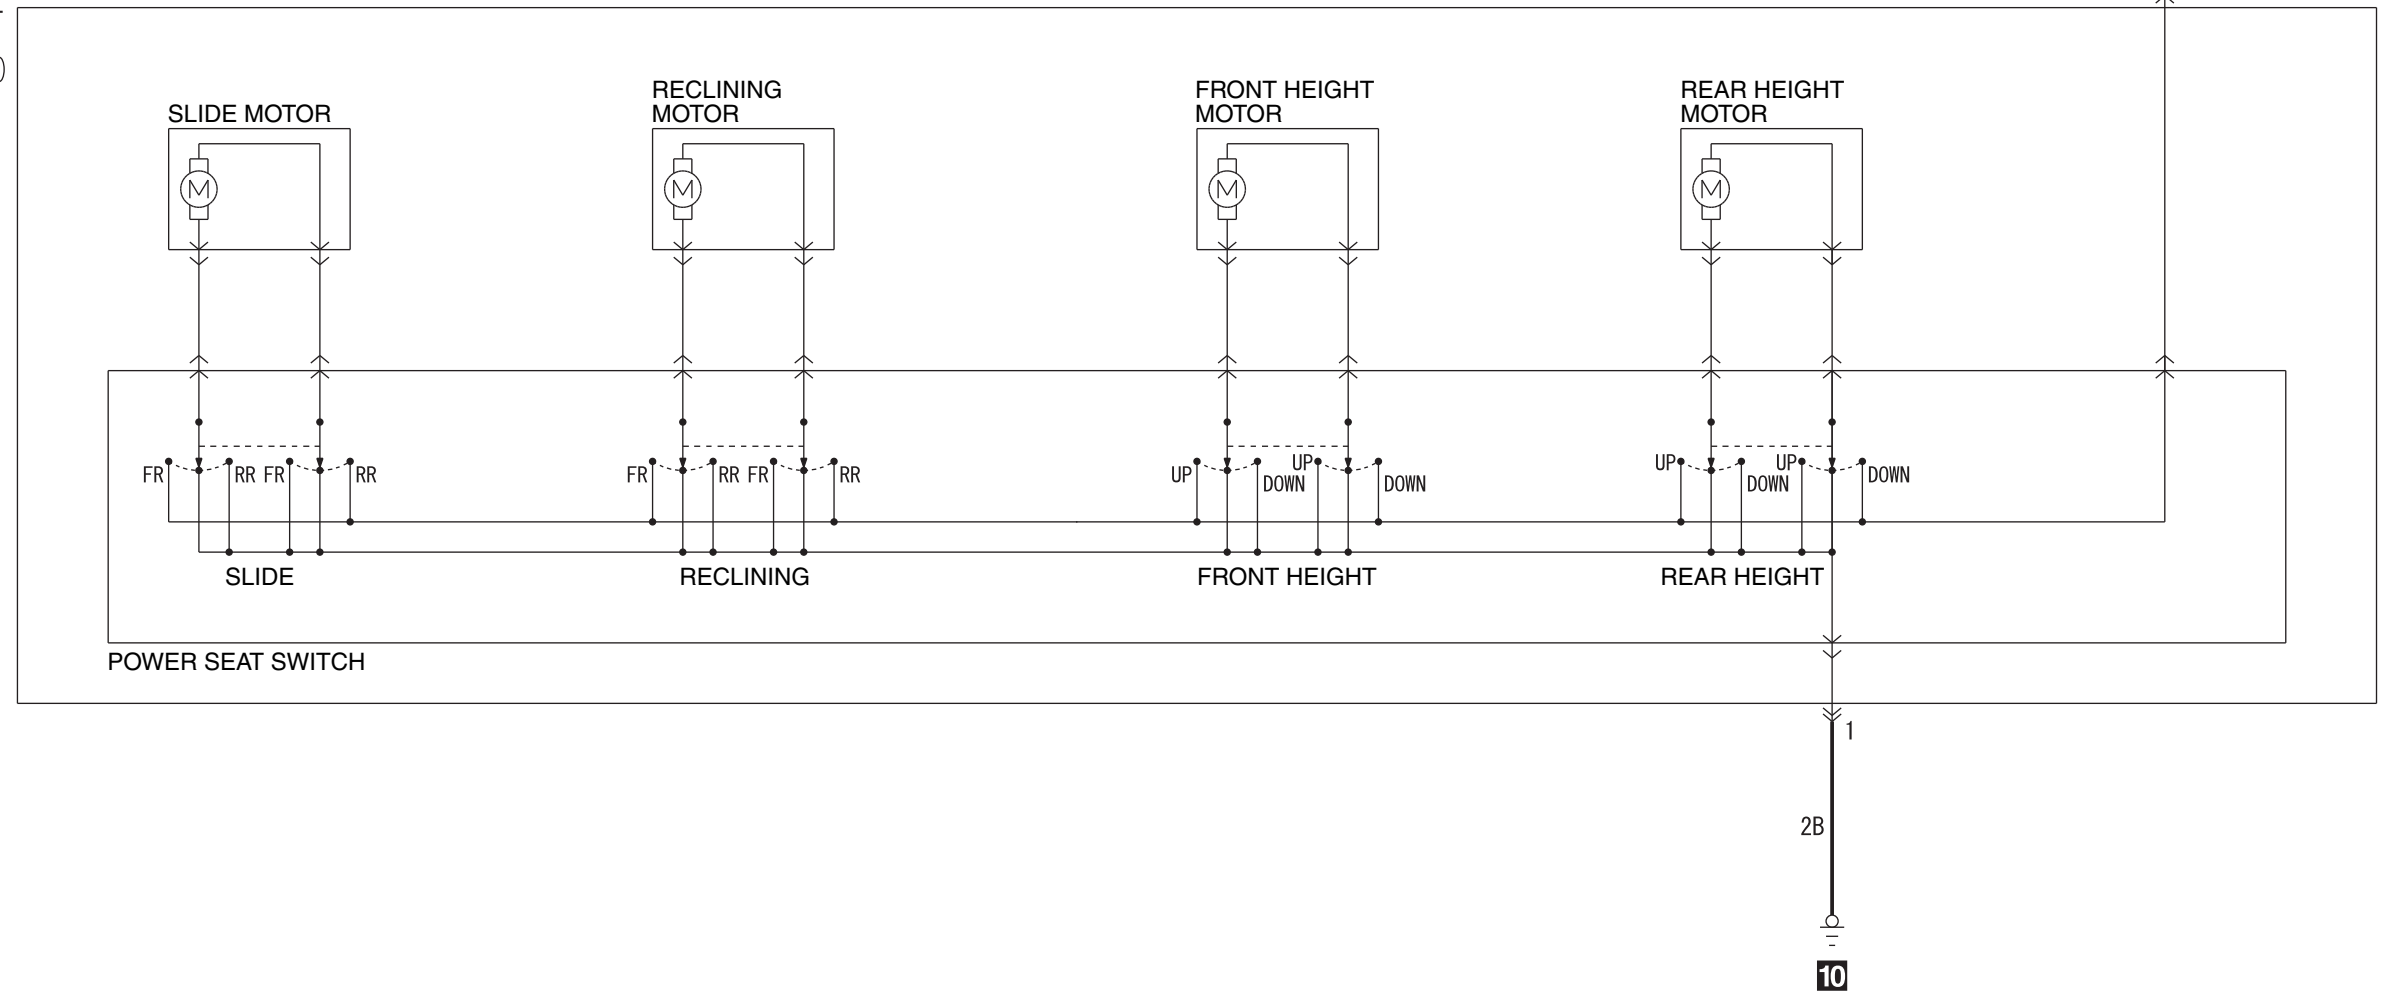

POWER SEAT ASSEMBLY (E-23)

Wire colour code  
 B : Black LG : Light green G : Green L : Blue W : White Y : Yellow SB : Sky blue BR : Brown  
 O : Orange GR : Grey R : Red P : Pink V : Violet PU : Purple SI : Silver BE : Beige