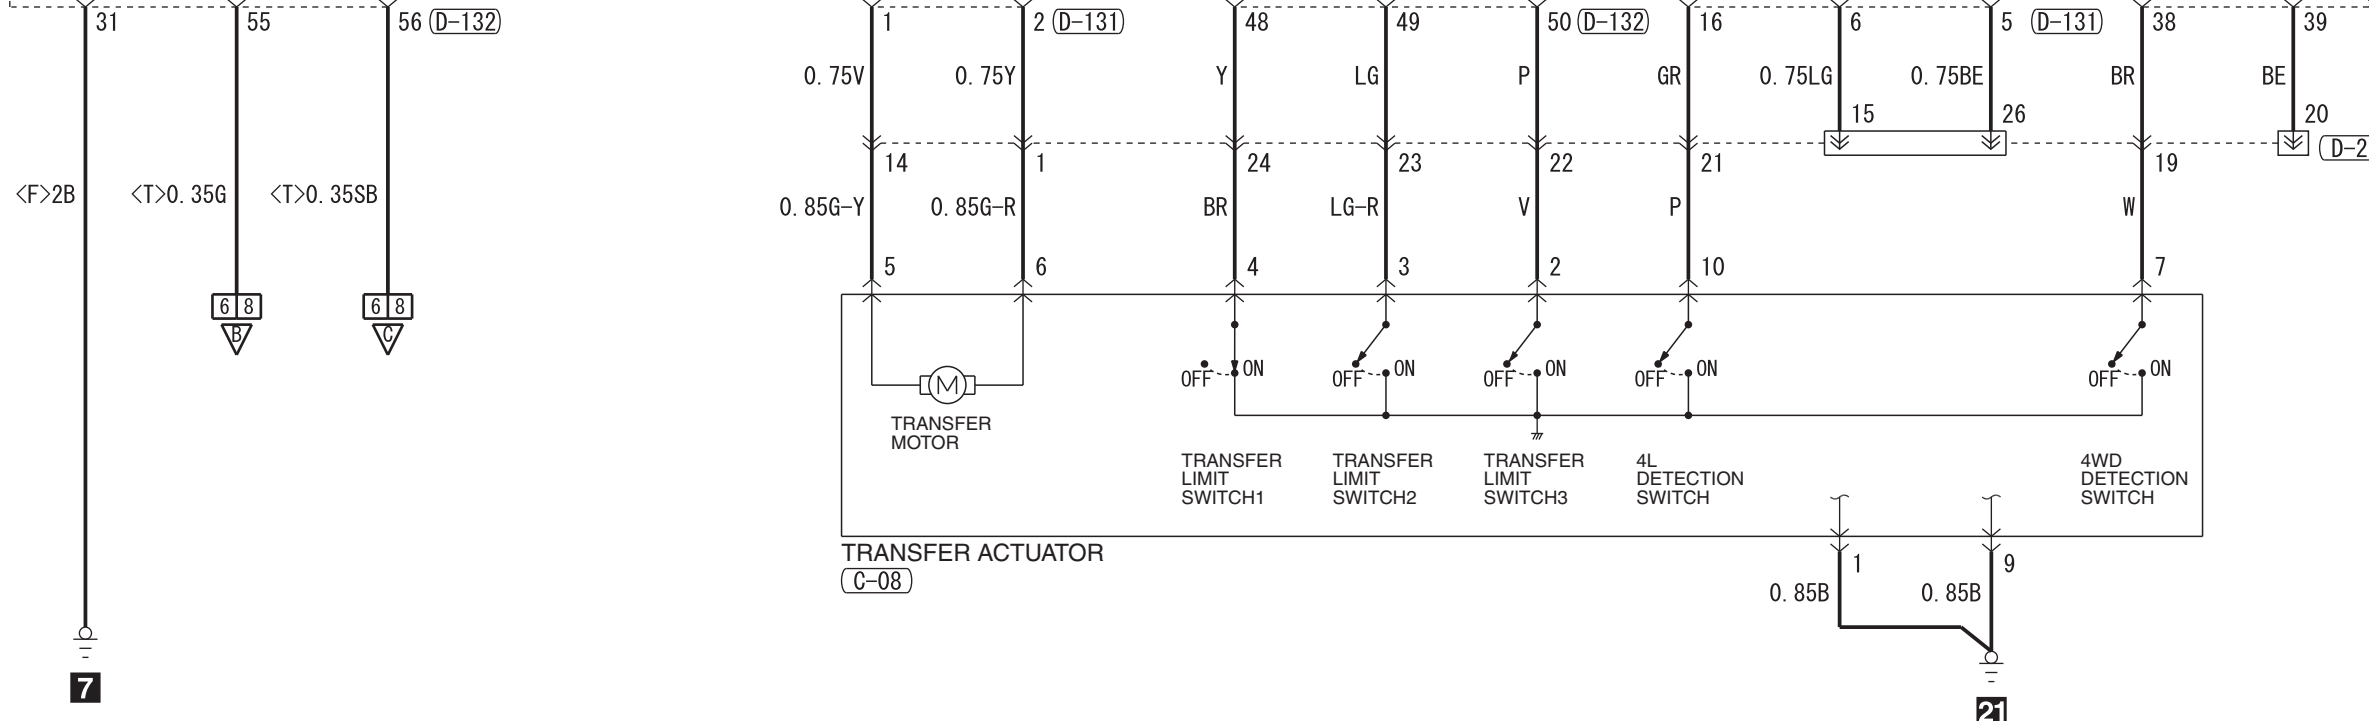

FUSIBLE LINK (SBF1)

IGNITION SWITCH (IG1) OR IG1 RELAY

- A/C-ECU
- COLUMN SWITCH
- ETACS-ECU
- HAZARD INDICATOR ASSEMBLY
- SELECTOR LEVER ASSEMBLY
- STEERING WHEEL SENSOR

TRANSFER-ECU

(C-08)

(D-04)

(D-22)

(D-131)

(D-132)

(D-402)

(D-405)

Wire colour code
 B : Black LG : Light green G : Green L : Blue W : White Y : Yellow SB : Sky blue BR : Brown
 O : Orange GR : Grey R : Red P : Pink V : Violet PU : Purple SI : Silver BE : Beige