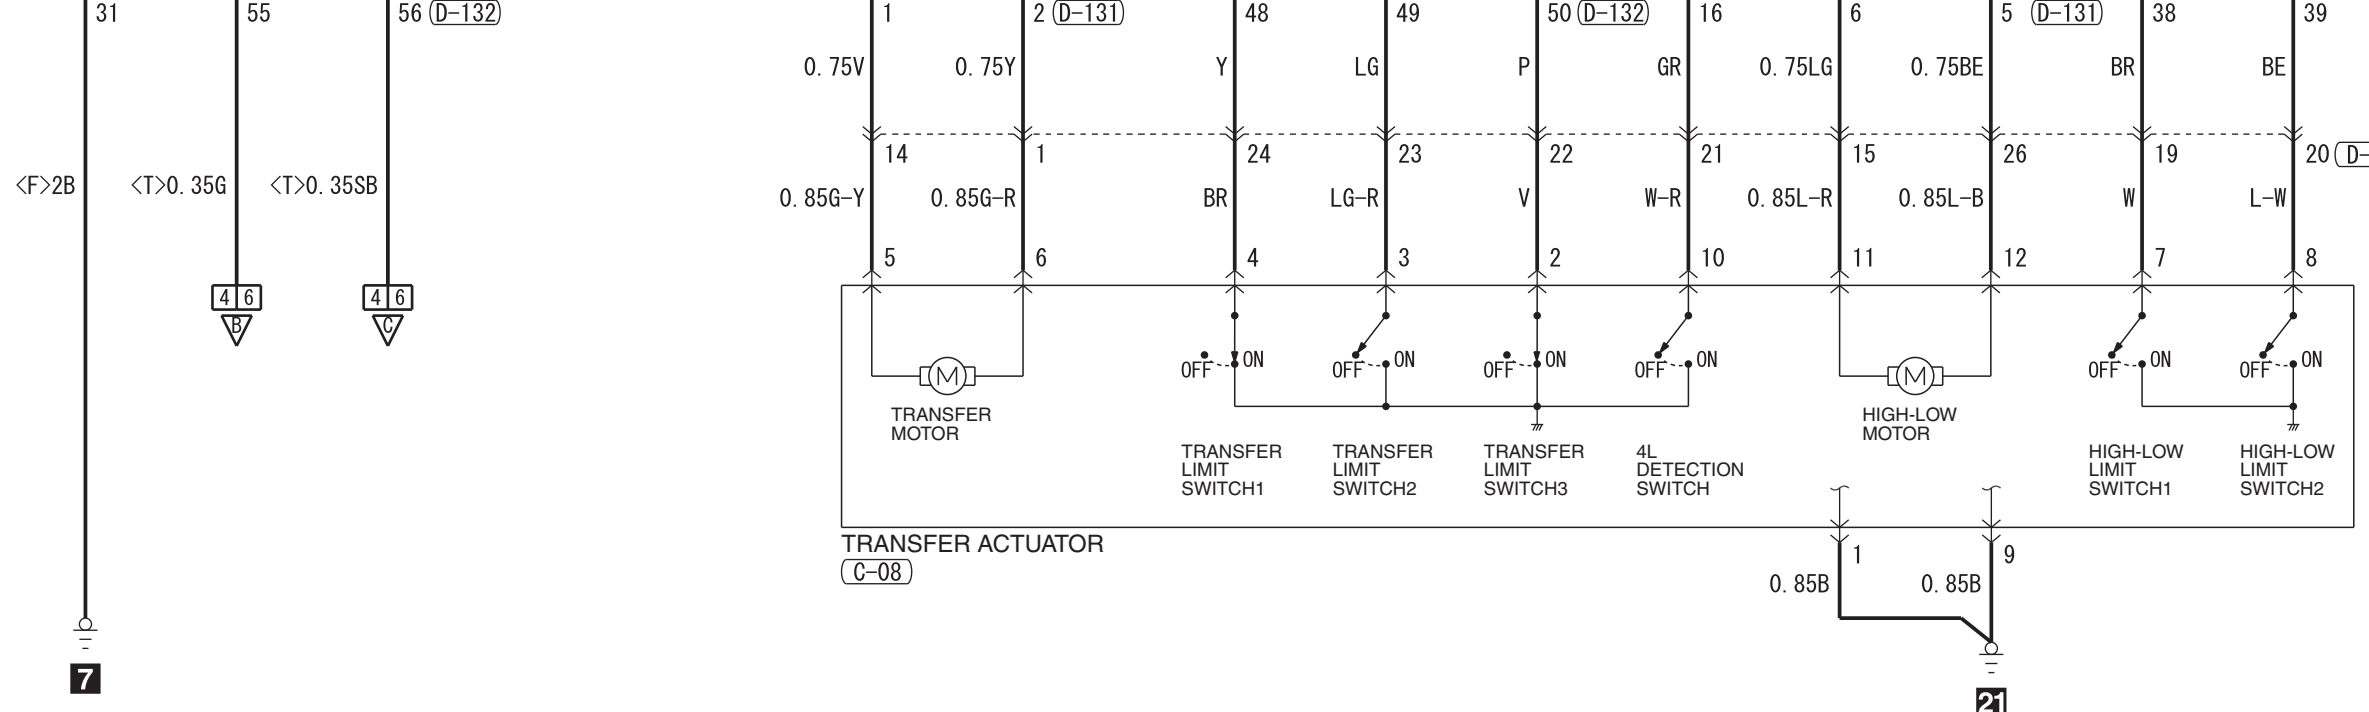

FUSIBLE LINK (SBF1)

IGNITION SWITCH (IG1) OR IG1 RELAY

- A/C-ECU
- COLUMN SWITCH
- ETACS-ECU
- HAZARD INDICATOR ASSEMBLY
- SELECTOR LEVER ASSEMBLY
- STEERING WHEEL SENSOR

TRANSFER-ECU

Wire colour code
 B : Black LG : Light green G : Green L : Blue W : White Y : Yellow SB : Sky blue BR : Brown
 O : Orange GR : Grey R : Red P : Pink V : Violet PU : Purple SI : Silver BE : Beige