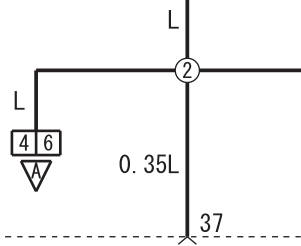

FUSIBLE LINK (SBF1)

IGNITION SWITCH (IG1) OR IG1 RELAY

- A/C-ECU
- COLUMN SWITCH
- ETACS-ECU
- HAZARD INDICATOR ASSEMBLY
- SELECTOR LEVER ASSEMBLY
- STEERING WHEEL SENSOR

TRANSFER-ECU

Wire colour code
 B : Black LG : Light green G : Green L : Blue W : White Y : Yellow SB : Sky blue BR : Brown
 O : Orange GR : Grey R : Red P : Pink V : Violet PU : Purple SI : Silver BE : Beige