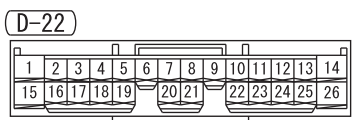

FUSIBLE LINK (SBF1)

IGNITION SWITCH (IG1) OR IG1 RELAY

- A/C-ECU
- COLUMN SWITCH
- ETACS-ECU
- HAZARD INDICATOR ASSEMBLY
- SELECTOR LEVER ASSEMBLY
- STEERING WHEEL SENSOR

TRANSFER-ECU

Wire colour code
 B : Black LG : Light green G : Green L : Blue W : White Y : Yellow SB : Sky blue BR : Brown
 O : Orange GR : Grey R : Red P : Pink V : Violet PU : Purple SI : Silver BE : Beige