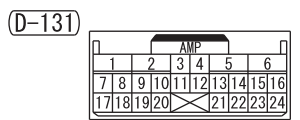

FUSIBLE LINK (SBF1)

IGNITION SWITCH (IG1) OR IG1 RELAY

- A/C-ECU
- COLUMN SWITCH
- ETACS-ECU
- HAZARD INDICATOR ASSEMBLY
- SELECTOR LEVER ASSEMBLY
- STEERING WHEEL SENSOR

TRANSFER-ECU

Wire colour code
 B : Black LG : Light green G : Green L : Blue W : White Y : Yellow SB : Sky blue BR : Brown
 O : Orange GR : Grey R : Red P : Pink V : Violet PU : Purple SI : Silver BE : Beige