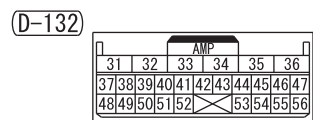

FUSIBLE LINK (SBF1)

IGNITION SWITCH (IG1) OR IG1 RELAY

- A/C-ECU
- COLUMN SWITCH
- ETACS-ECU
- HAZARD INDICATOR ASSEMBLY
- SELECTOR LEVER ASSEMBLY
- STEERING WHEEL SENSOR

TRANSFER-ECU

Wire colour code
 B : Black LG : Light green G : Green L : Blue W : White Y : Yellow SB : Sky blue BR : Brown
 O : Orange GR : Grey R : Red P : Pink V : Violet PU : Purple SI : Silver BE : Beige