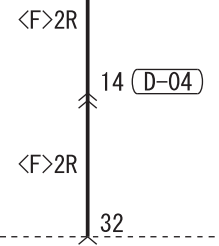

FUSIBLE LINK (SBF1)

IGNITION SWITCH (IG1) OR IG1 RELAY

- A/C-ECU
- COLUMN SWITCH
- ETACS-ECU
- HAZARD INDICATOR ASSEMBLY
- SELECTOR LEVER ASSEMBLY
- STEERING WHEEL SENSOR

TRANSFER-ECU

Wire colour code
 B : Black LG : Light green G : Green L : Blue W : White Y : Yellow SB : Sky blue BR : Brown
 O : Orange GR : Grey R : Red P : Pink V : Violet PU : Purple SI : Silver BE : Beige