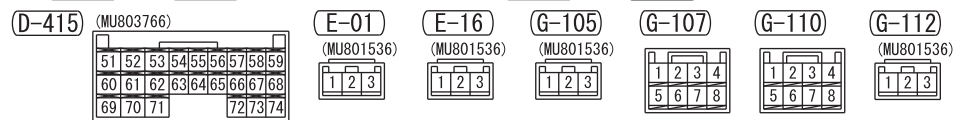

- .A/C-ECU
- .COLUMN SWITCH
- .COMBINATION METER
- .HAZARD INDICATOR ASSEMBLY
- .SELECTOR LEVER ASSEMBLY
- .STEERING WHEEL SENSOR
- .TRANSFER-ECU
- .A/C-ECU
- .CLOCK
- .COLUMN SWITCH
- .DAB TUNER
- .HANDS FREE-ECU
- .KEY REMINDER SWITCH
- .KOS&OSS-ECU
- .MULTIVISION DISPLAY
- .RADIO AND CD PLAYER
- .SPARE CONNECTOR (FOR AUDIO)

NOTE
 *1 : SINGLE CAB OR DOUBLE CAB
 *2 : CLUB CAB

Wire colour code
 B : Black LG : Light green G : Green L : Blue W : White Y : Yellow SB : Sky blue BR : Brown
 O : Orange GR : Grey R : Red P : Pink V : Violet PU : Purple SI : Silver BE : Beige