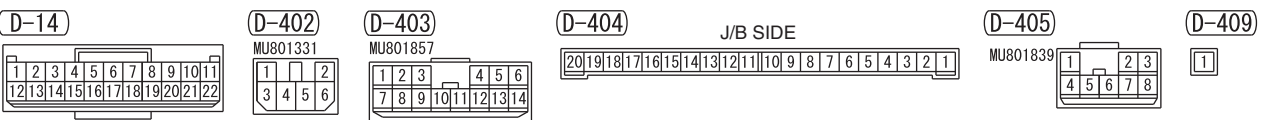

- .A/C-ECU
- .COLUMN SWITCH
- .COMBINATION METER
- .HAZARD INDICATOR ASSEMBLY
- .SELECTOR LEVER ASSEMBLY
- .STEERING WHEEL SENSOR
- .TRANSFER-ECU
- .A/C-ECU
- .CLOCK
- .COLUMN SWITCH
- .DAB TUNER
- .HANDS FREE-ECU
- .KEY REMINDER SWITCH
- .KOS&OSS-ECU
- .MULTIVISION DISPLAY
- .RADIO AND CD PLAYER
- .SPARE CONNECTOR (FOR AUDIO)

NOTE
 *1 : SINGLE CAB OR DOUBLE CAB
 *2 : CLUB CAB

Wire colour code
 B : Black LG : Light green G : Green L : Blue W : White Y : Yellow SB : Sky blue BR : Brown
 O : Orange GR : Grey R : Red P : Pink V : Violet PU : Purple SI : Silver BE : Beige