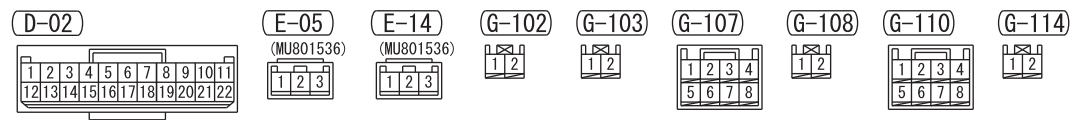

<CLUB CAB>

<DOUBLE CAB>

Wire colour code
 B : Black LG : Light green G : Green L : Blue W : White Y : Yellow SB : Sky blue BR : Brown
 O : Orange GR : Grey R : Red P : Pink V : Violet PU : Purple SI : Silver BE : Beige