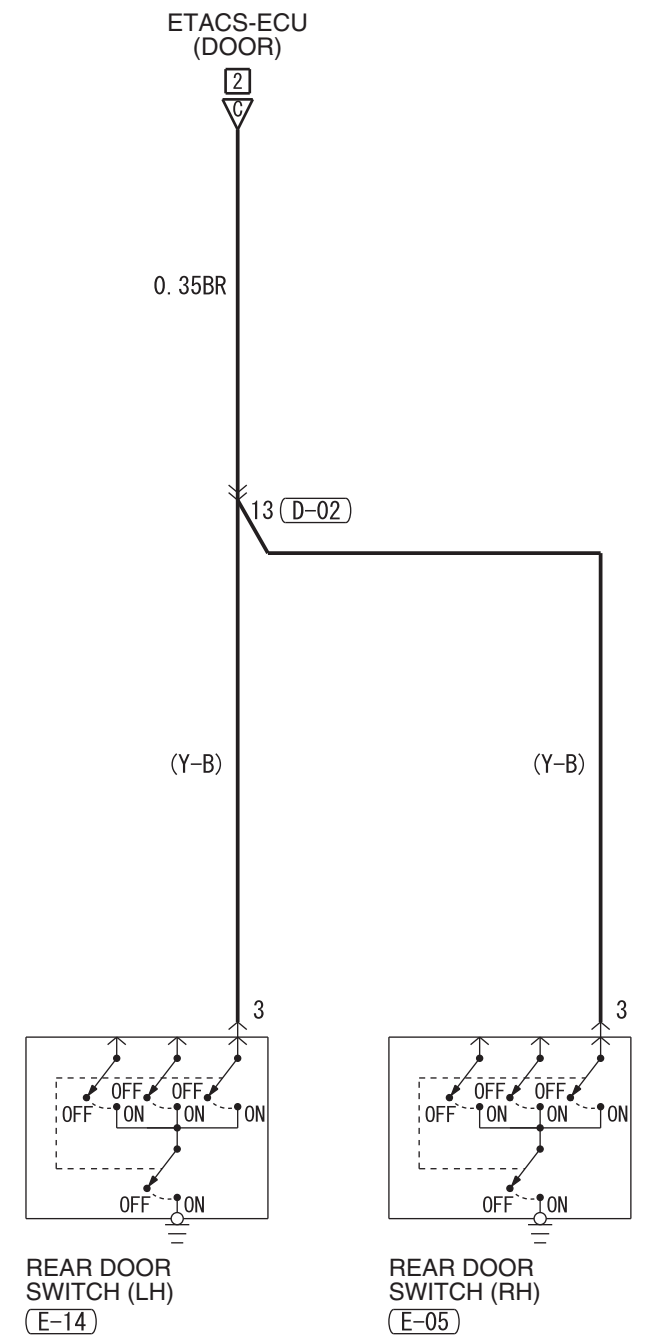

<CLUB CAB>

<DOUBLE CAB>

Wire colour code
 B : Black LG : Light green G : Green L : Blue W : White Y : Yellow SB : Sky blue BR : Brown
 O : Orange GR : Grey R : Red P : Pink V : Violet PU : Purple SI : Silver BE : Beige