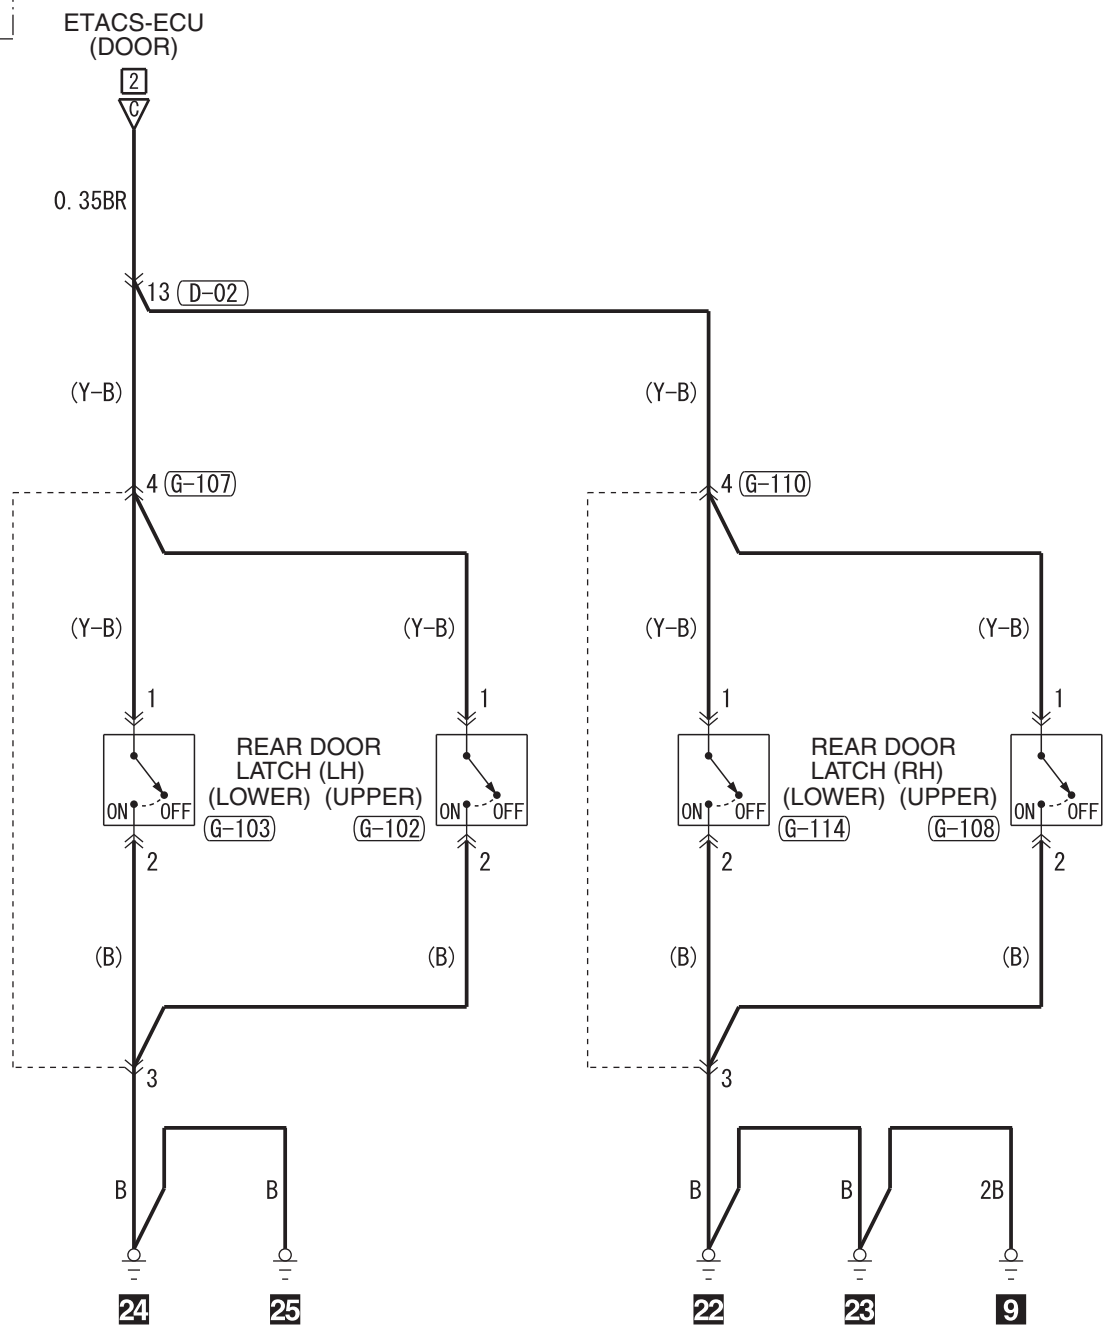

<CLUB CAB>

<DOUBLE CAB>

Wire colour code
 B : Black LG : Light green G : Green L : Blue W : White Y : Yellow SB : Sky blue BR : Brown
 O : Orange GR : Grey R : Red P : Pink V : Violet PU : Purple SI : Silver BE : Beige