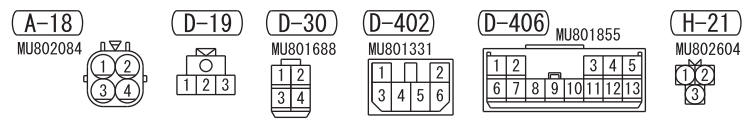

Wire colour code
B : Black LG : Light green G : Green L : Blue W : White Y : Yellow SB : Sky blue BR : Brown
O : Orange GR : Grey R : Red P : Pink V : Violet PU : Purple SI : Silver BE : Beige