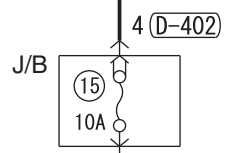

IGNITION SWITCH (IG1) OR IG1 RELAY

<F>2GR

(W-B)

8 (D-406)

4