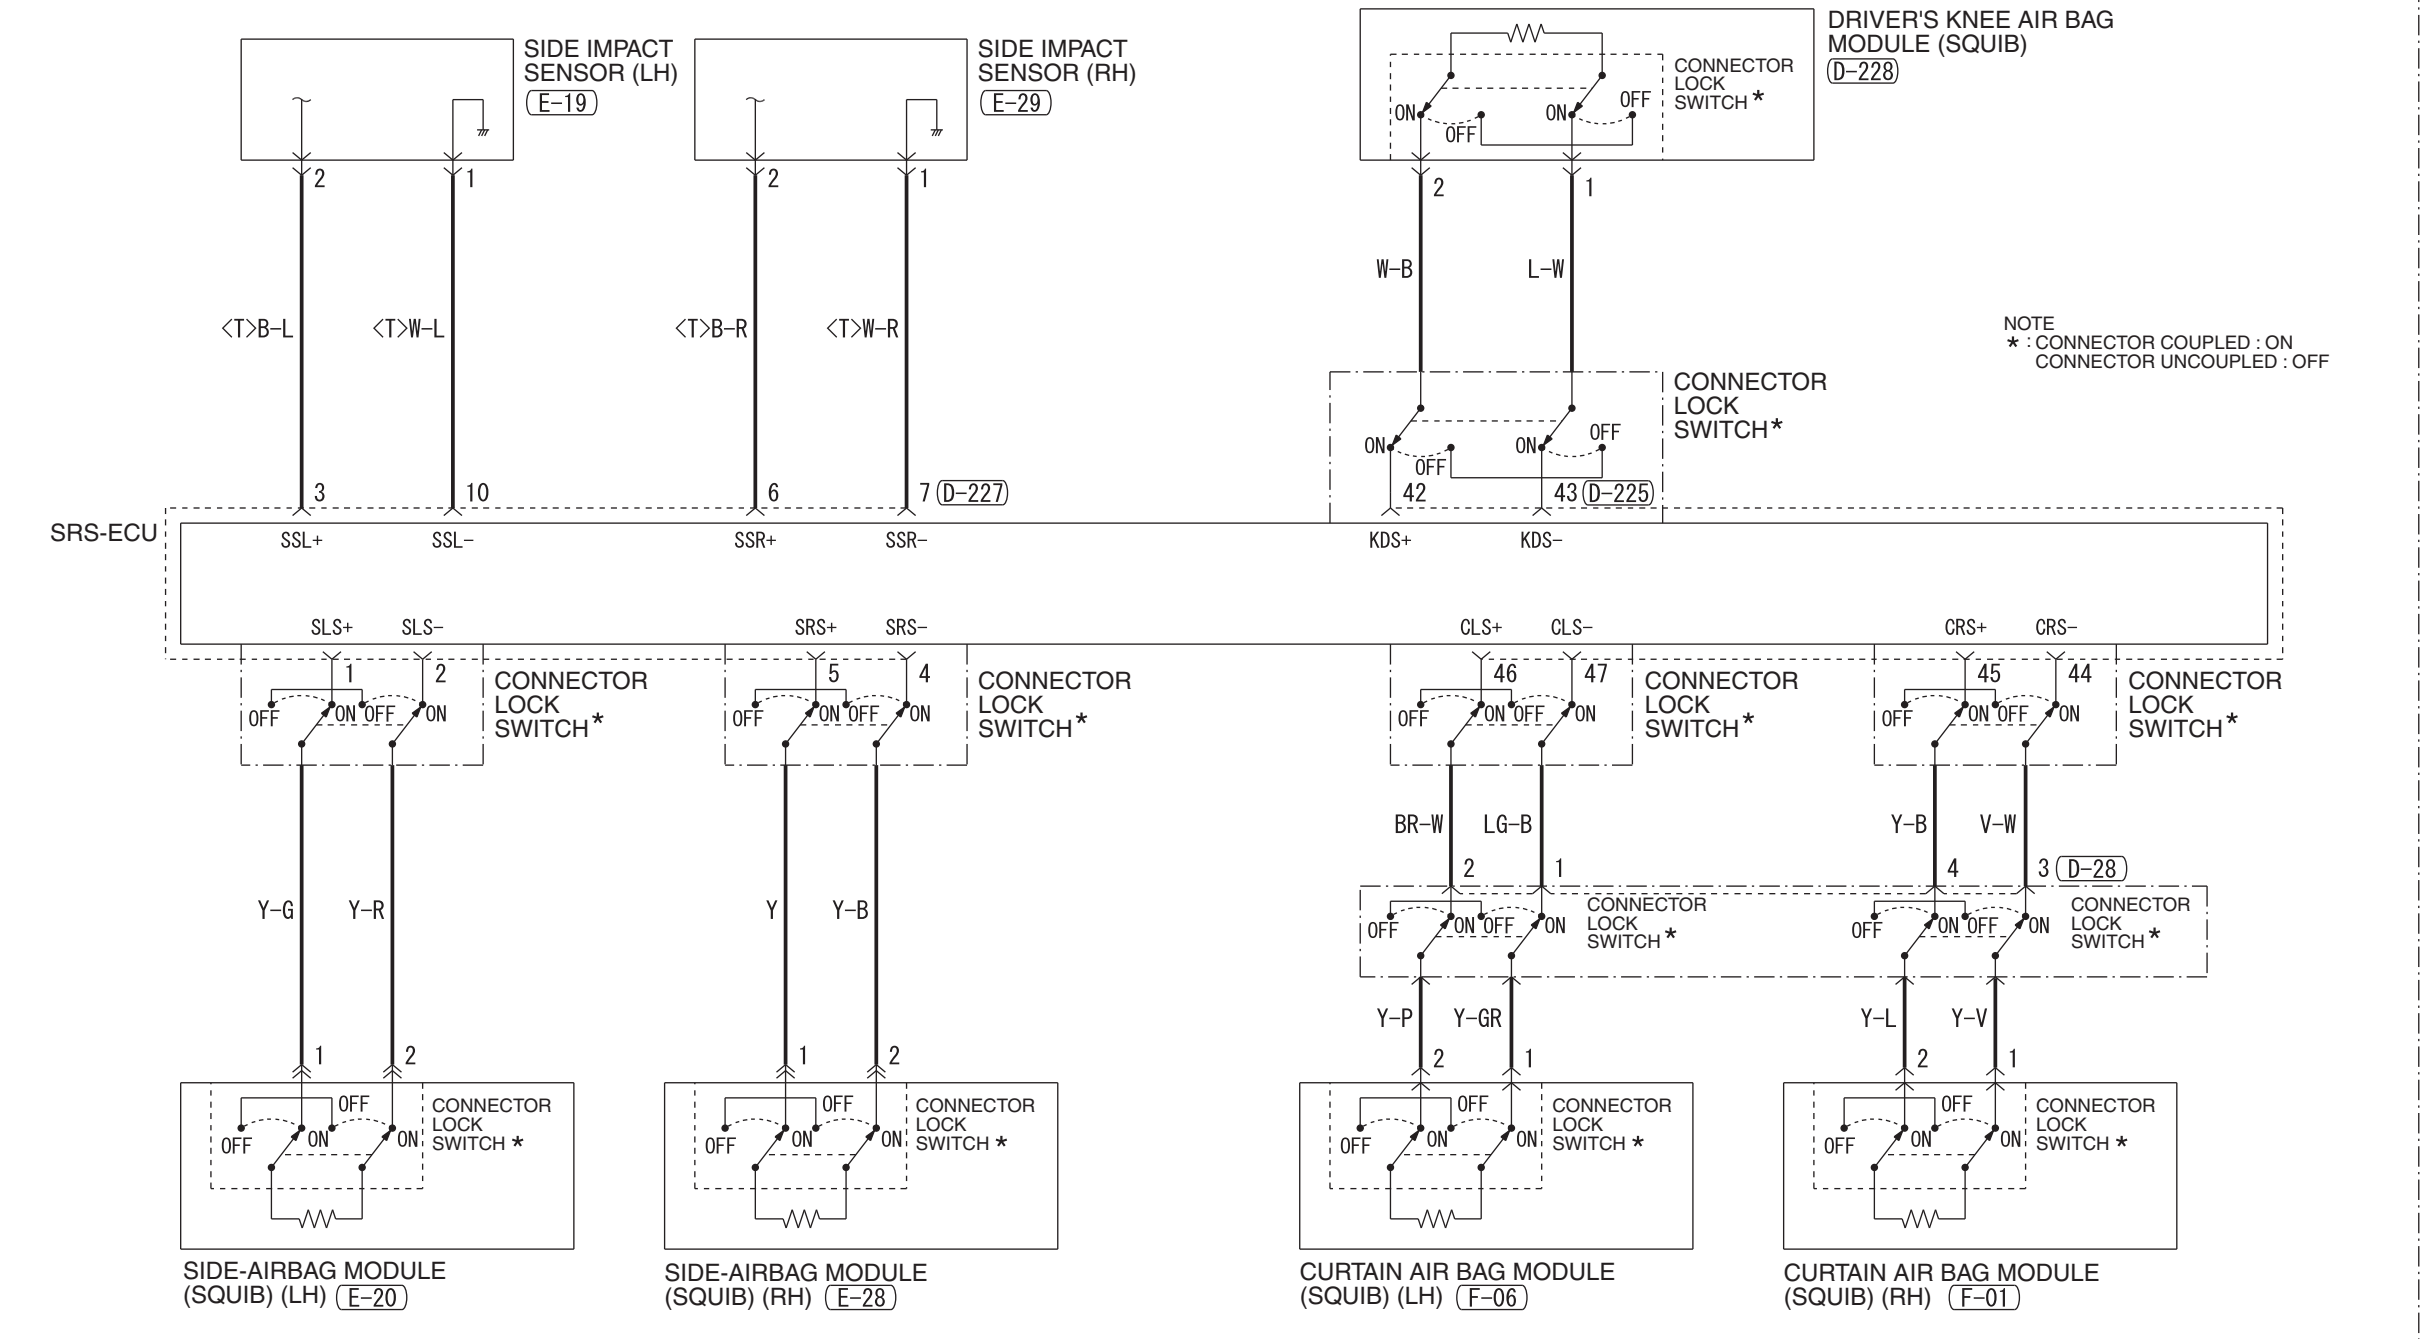

<VEHICLES WITH SIDE-AIRBAG AND CURTAIN AIR BAG>

Wire colour code
 B : Black LG : Light green G : Green L : Blue W : White Y : Yellow SB : Sky blue BR : Brown
 O : Orange GR : Grey R : Red P : Pink V : Violet PU : Purple SI : Silver BE : Beige