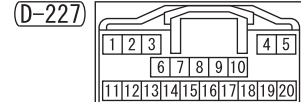

<VEHICLES WITH SIDE-AIRBAG AND CURTAIN AIR BAG>

Wire colour code
 B : Black LG : Light green G : Green L : Blue W : White Y : Yellow SB : Sky blue BR : Brown
 O : Orange GR : Grey R : Red P : Pink V : Violet PU : Purple SI : Silver BE : Beige