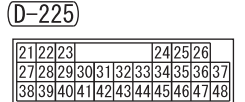

<VEHICLES WITH SIDE-AIRBAG AND CURTAIN AIR BAG>

Wire colour code
 B : Black LG : Light green G : Green L : Blue W : White Y : Yellow SB : Sky blue BR : Brown
 O : Orange GR : Grey R : Red P : Pink V : Violet PU : Purple SI : Silver BE : Beige