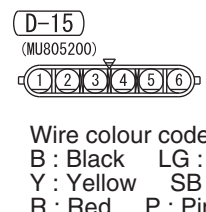

ELECTRONIC-CONTROLLED THROTTLE VALVE (B-15)

MANIFOLD ABSOLUTE PRESSURE SENSOR (B-35)

Wire colour code
 B : Black LG : Light green G : Green L : Blue W : White
 Y : Yellow SB : Sky blue BR : Brown O : Orange GR : Grey
 R : Red P : Pink V : Violet PU : Purple SI : Silver BE : Beige