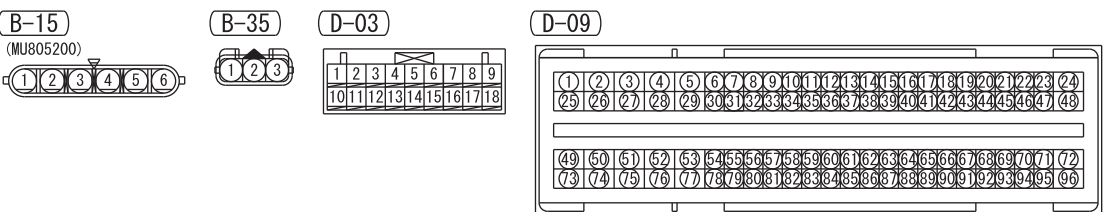

ELECTRONIC-CONTROLLED THROTTLE VALVE (B-15)

MANIFOLD ABSOLUTE PRESSURE SENSOR (B-35)

Wire colour code
 B : Black LG : Light green G : Green L : Blue W : White
 Y : Yellow SB : Sky blue BR : Brown O : Orange GR : Grey
 R : Red P : Pink V : Violet PU : Purple SI : Silver BE : Beige