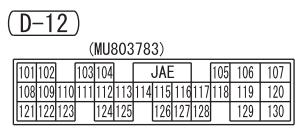

Wire colour code
 B : Black LG : Light green G : Green L : Blue W : White Y : Yellow SB : Sky blue BR : Brown
 O : Orange GR : Grey R : Red P : Pink V : Violet PU : Purple SI : Silver BE : Beige