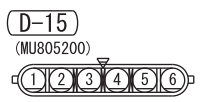

NOTE

*1 : ·AIR FLOW SENSOR
·CAMSHAFT POSITION SENSOR
·CRANK ANGLE SENSOR
·FRONT OXYGEN SENSOR
·PURGE CONTROL SOLENOID VALVE
·REAR OXYGEN SENSOR
·VEHICLE SPEED SENSOR

*2 : ·HIGH-MOUNTED STOP LAMP
·REAR COMBINATION LAMP (STOP)
·STOP LAMP RELAY

Wire colour code
 B : Black LG : Light green G : Green L : Blue W : White Y : Yellow SB : Sky blue BR : Brown
 O : Orange GR : Grey R : Red P : Pink V : Violet PU : Purple SI : Silver BE : Beige