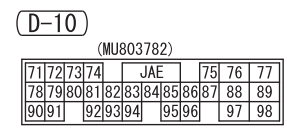

Wire colour code
 B : Black LG : Light green G : Green L : Blue W : White Y : Yellow SB : Sky blue BR : Brown
 O : Orange GR : Grey R : Red P : Pink V : Violet PU : Purple SI : Silver BE : Beige