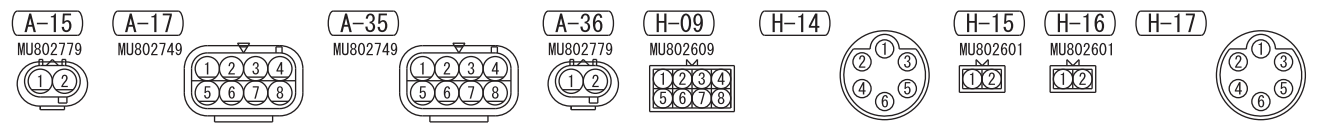

<HALOGEN TYPE HEADLAMP>

<DISCHARGE TYPE HEADLAMP>

<VEHICLES WITHOUT REAR BODY>

Wire colour code
 B : Black LG : Light green G : Green L : Blue W : White Y : Yellow SB : Sky blue BR : Brown
 O : Orange GR : Grey R : Red P : Pink V : Violet PU : Purple SI : Silver BE : Beige