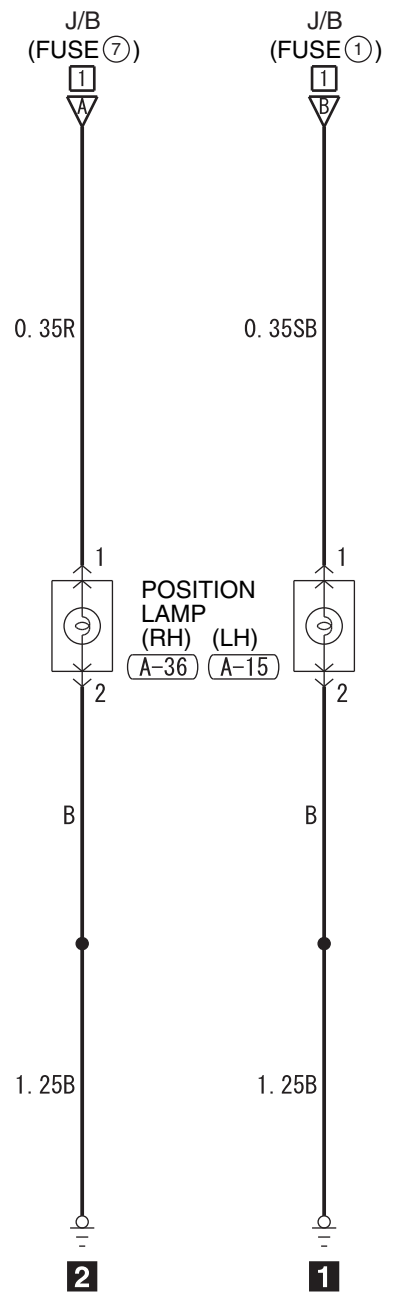

<HALOGEN TYPE HEADLAMP>

<DISCHARGE TYPE HEADLAMP>

<VEHICLES WITHOUT REAR BODY>

Wire colour code
 B : Black LG : Light green G : Green L : Blue W : White Y : Yellow SB : Sky blue BR : Brown
 O : Orange GR : Grey R : Red P : Pink V : Violet PU : Purple SI : Silver BE : Beige