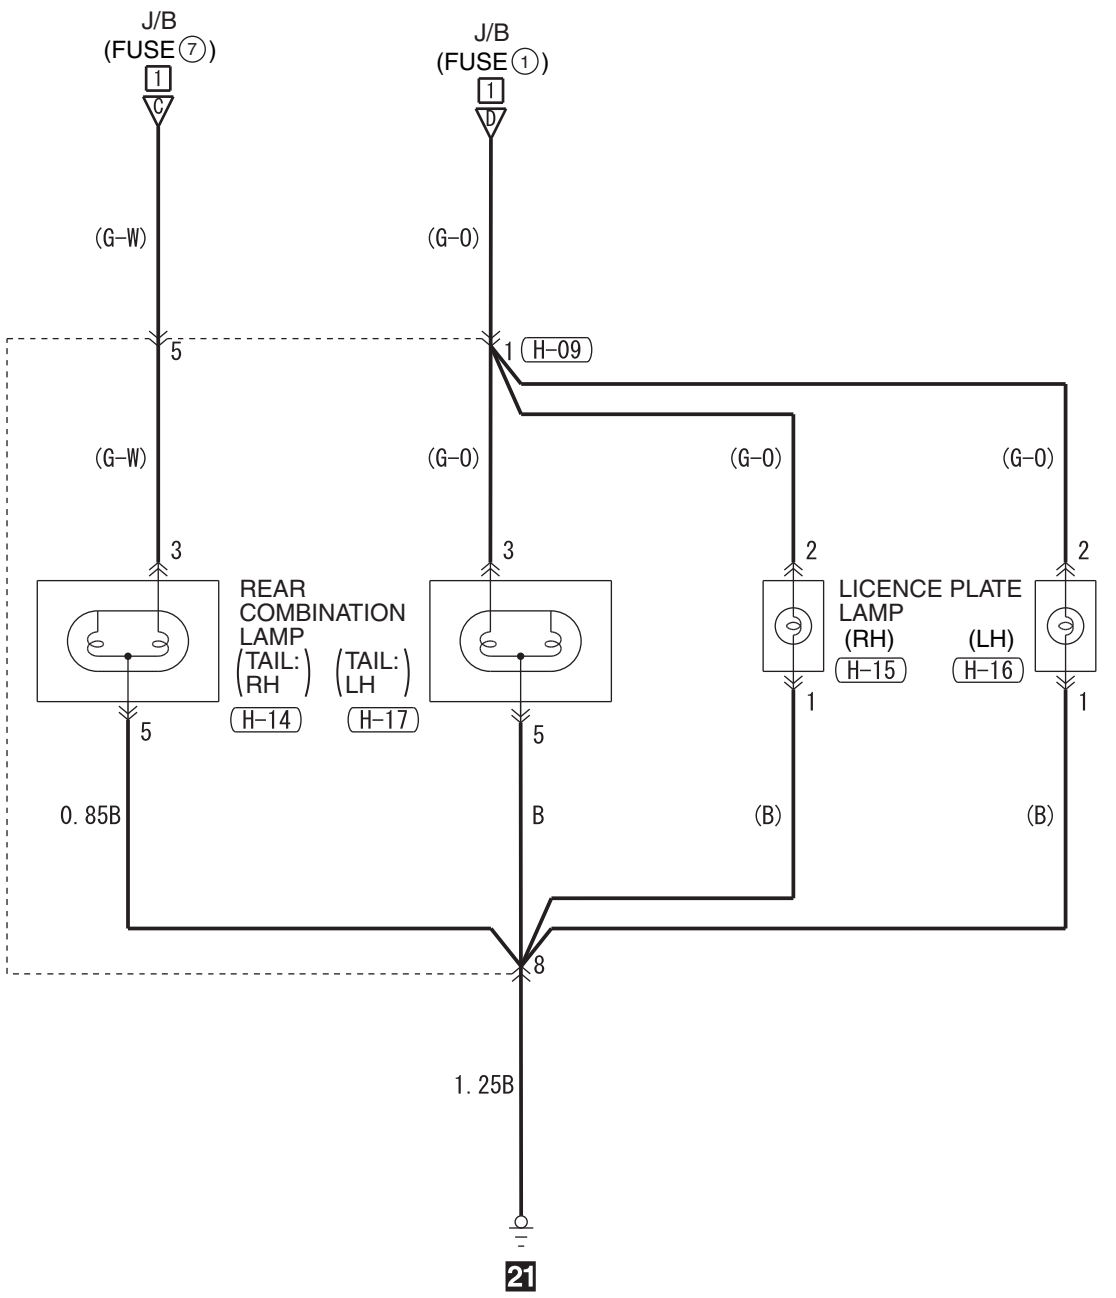

<HALOGEN TYPE HEADLAMP>

<DISCHARGE TYPE HEADLAMP>

<VEHICLES WITHOUT REAR BODY>

Wire colour code
 B : Black LG : Light green G : Green L : Blue W : White Y : Yellow SB : Sky blue BR : Brown
 O : Orange GR : Grey R : Red P : Pink V : Violet PU : Purple SI : Silver BE : Beige