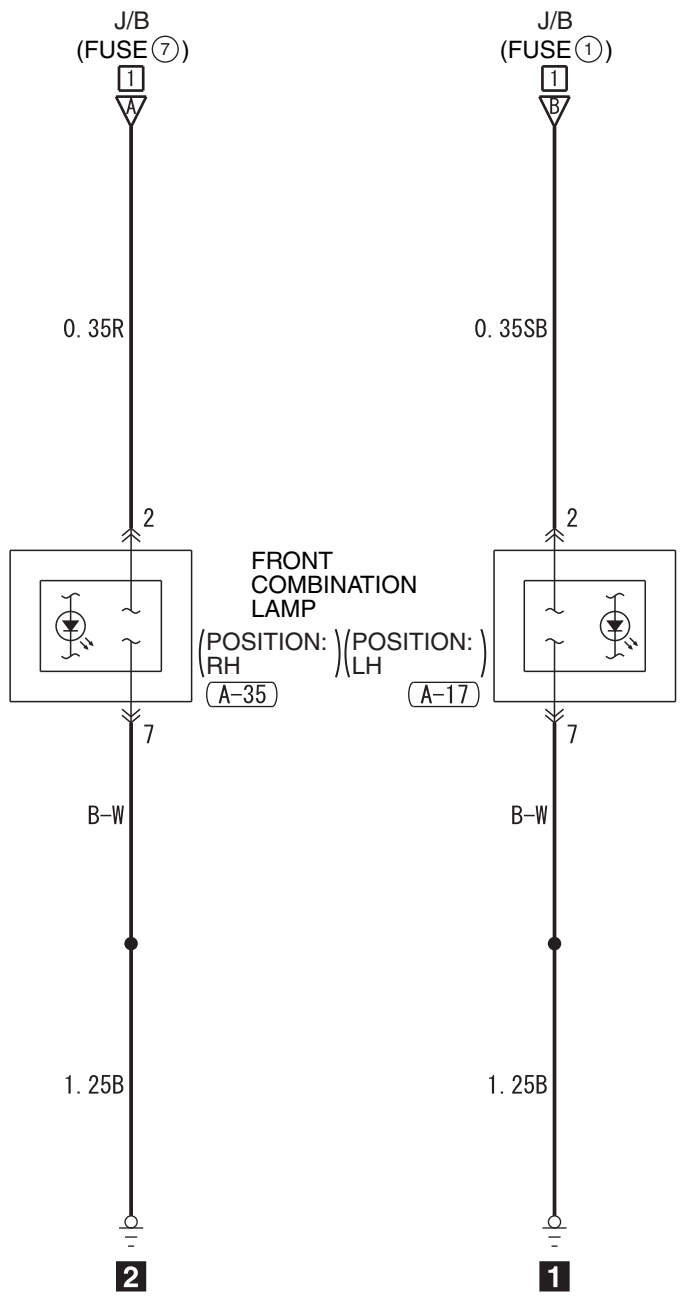

<HALOGEN TYPE HEADLAMP>

<DISCHARGE TYPE HEADLAMP>

<VEHICLES WITHOUT REAR BODY>

Wire colour code
 B : Black LG : Light green G : Green L : Blue W : White Y : Yellow SB : Sky blue BR : Brown
 O : Orange GR : Grey R : Red P : Pink V : Violet PU : Purple SI : Silver BE : Beige