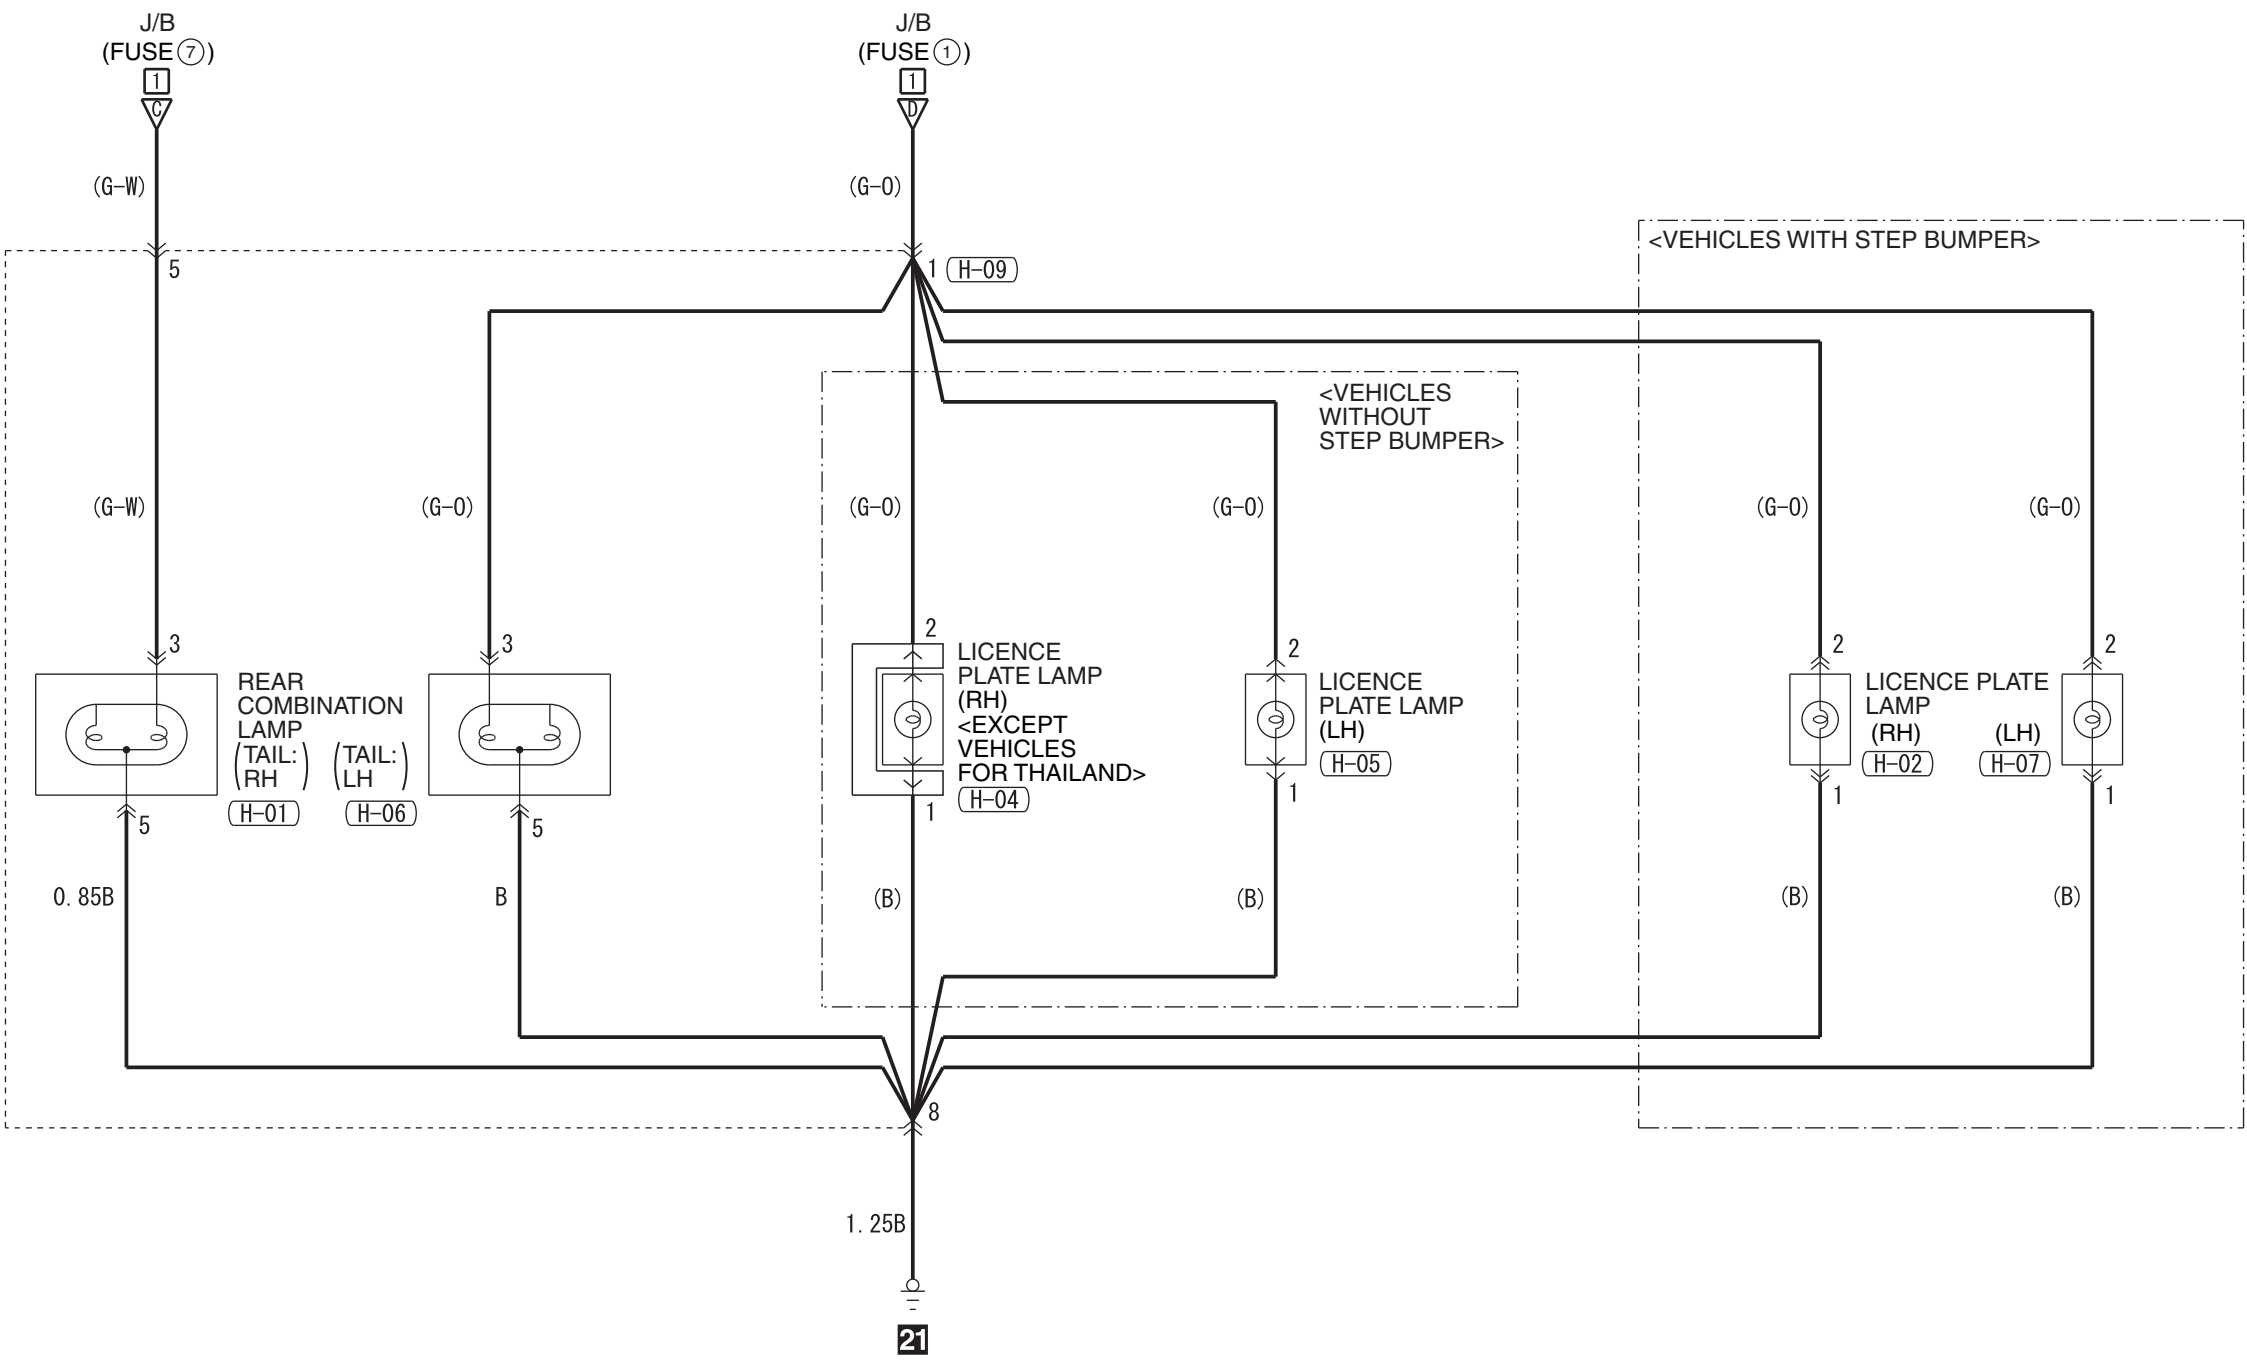

<VEHICLES WITH REAR BODY>

Wire colour code
 B : Black LG : Light green G : Green L : Blue W : White Y : Yellow SB : Sky blue BR : Brown
 O : Orange GR : Grey R : Red P : Pink V : Violet PU : Purple SI : Silver BE : Beige