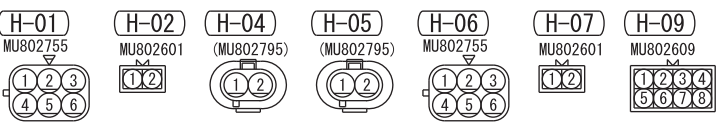

<VEHICLES WITH REAR BODY>

Wire colour code
 B : Black LG : Light green G : Green L : Blue W : White Y : Yellow SB : Sky blue BR : Brown
 O : Orange GR : Grey R : Red P : Pink V : Violet PU : Purple SI : Silver BE : Beige