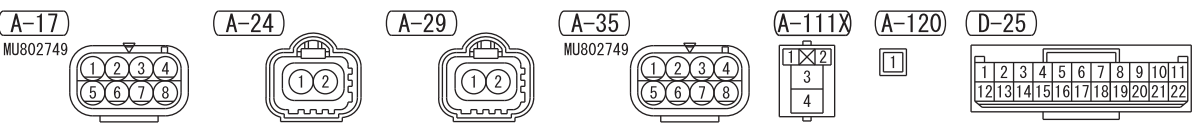

1

<BULB TYPE>

2

<LED TYPE>

Wire colour code  
 B : Black LG : Light green G : Green L : Blue W : White Y : Yellow SB : Sky blue BR : Brown  
 O : Orange GR : Grey R : Red P : Pink V : Violet PU : Purple SI : Silver BE : Beige