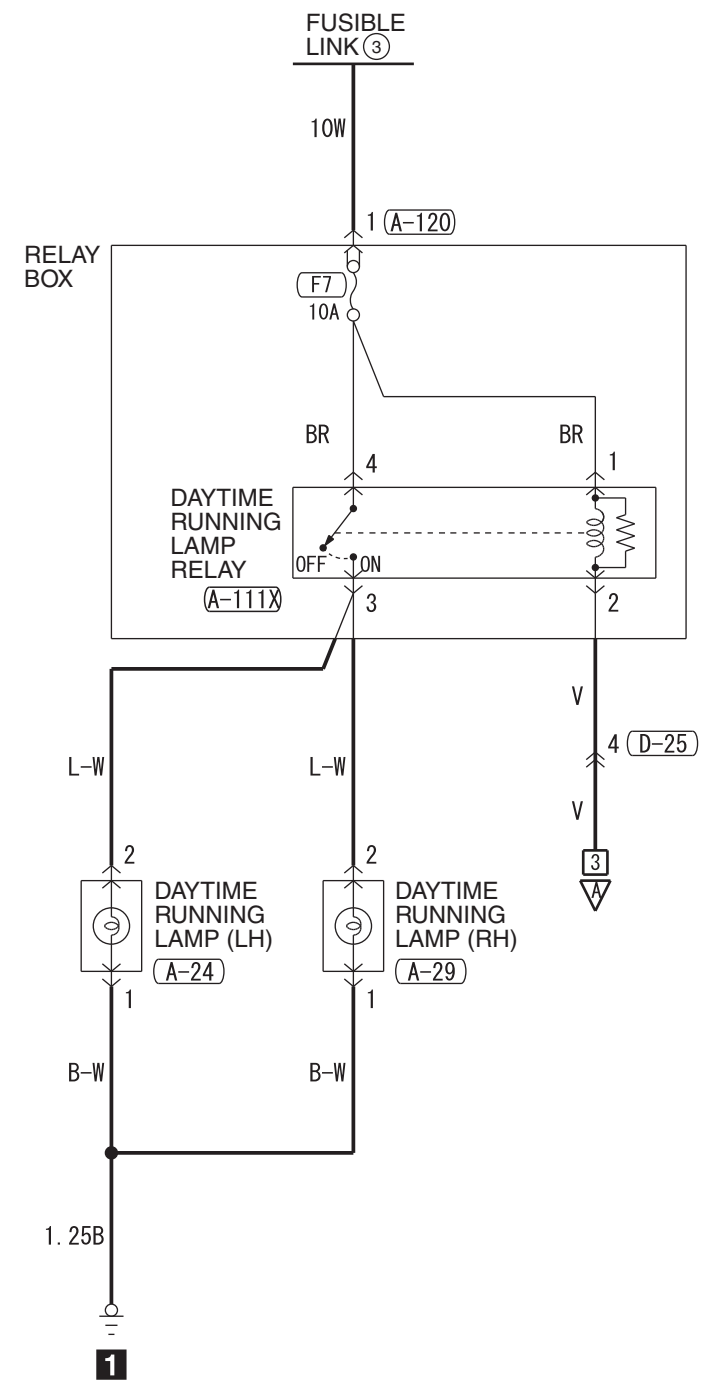

1

<BULB TYPE>

2

<LED TYPE>

Wire colour code  
 B : Black LG : Light green G : Green L : Blue W : White Y : Yellow SB : Sky blue BR : Brown  
 O : Orange GR : Grey R : Red P : Pink V : Violet PU : Purple SI : Silver BE : Beige