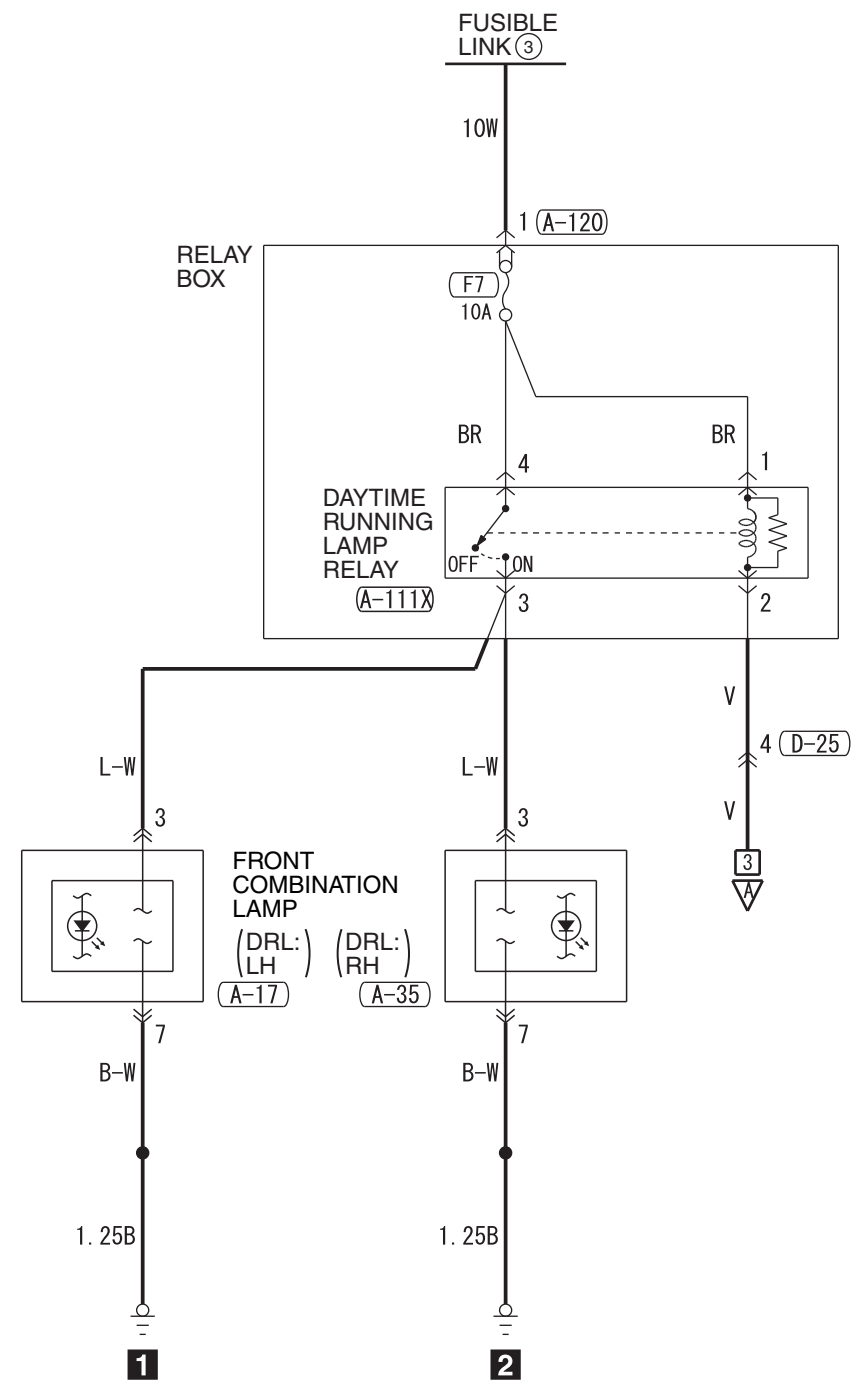

1

<BULB TYPE>

2

<LED TYPE>

Wire colour code  
 B : Black LG : Light green G : Green L : Blue W : White Y : Yellow SB : Sky blue BR : Brown  
 O : Orange GR : Grey R : Red P : Pink V : Violet PU : Purple SI : Silver BE : Beige