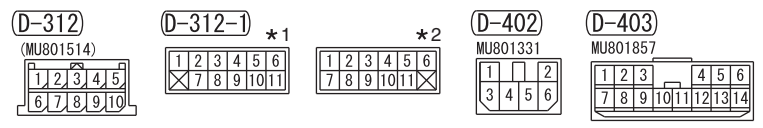

- NOTE
- \*1: LHD
  - \*2: RHD
  - \*3: VEHICLES WITH AUTO LAMP
  - \*4: A/C-ECU
    - COMBINATION METER
    - HAZARD INDICATOR ASSEMBLY
    - SELECTOR LEVER ASSEMBLY
    - STEERING WHEEL SENSOR
    - TRANSFER-ECU
  - \*5: A/C-ECU
    - CLOCK
    - COMBINATION METER
    - DAB TUNER
    - HANDS FREE-ECU
    - KEY REMINDER SWITCH
    - KOS&OSS-ECU
    - MULTIVISION DISPLAY
    - RADIO AND CD PLAYER
    - SPARE CONNECTOR (FOR AUDIO)

Wire colour code  
 B : Black LG : Light green G : Green L : Blue W : White Y : Yellow SB : Sky blue BR : Brown  
 O : Orange GR : Grey R : Red P : Pink V : Violet PU : Purple SI : Silver BE : Beige