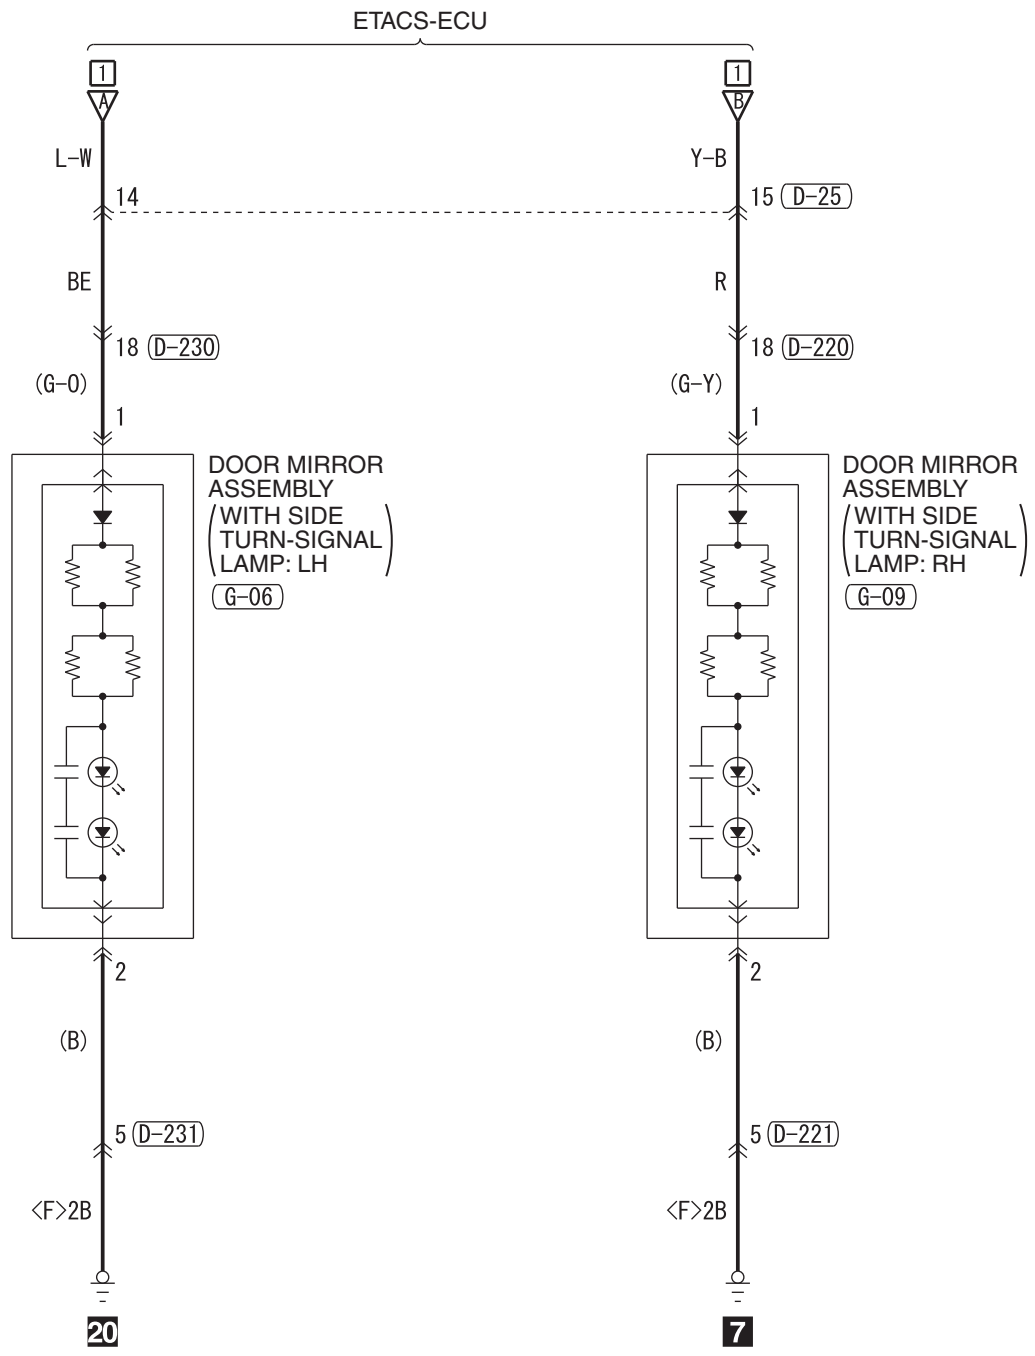

<DOOR MIRROR TYPE>

Wire colour code  
 B : Black LG : Light green G : Green L : Blue W : White Y : Yellow SB : Sky blue BR : Brown  
 O : Orange GR : Grey R : Red P : Pink V : Violet PU : Purple SI : Silver BE : Beige