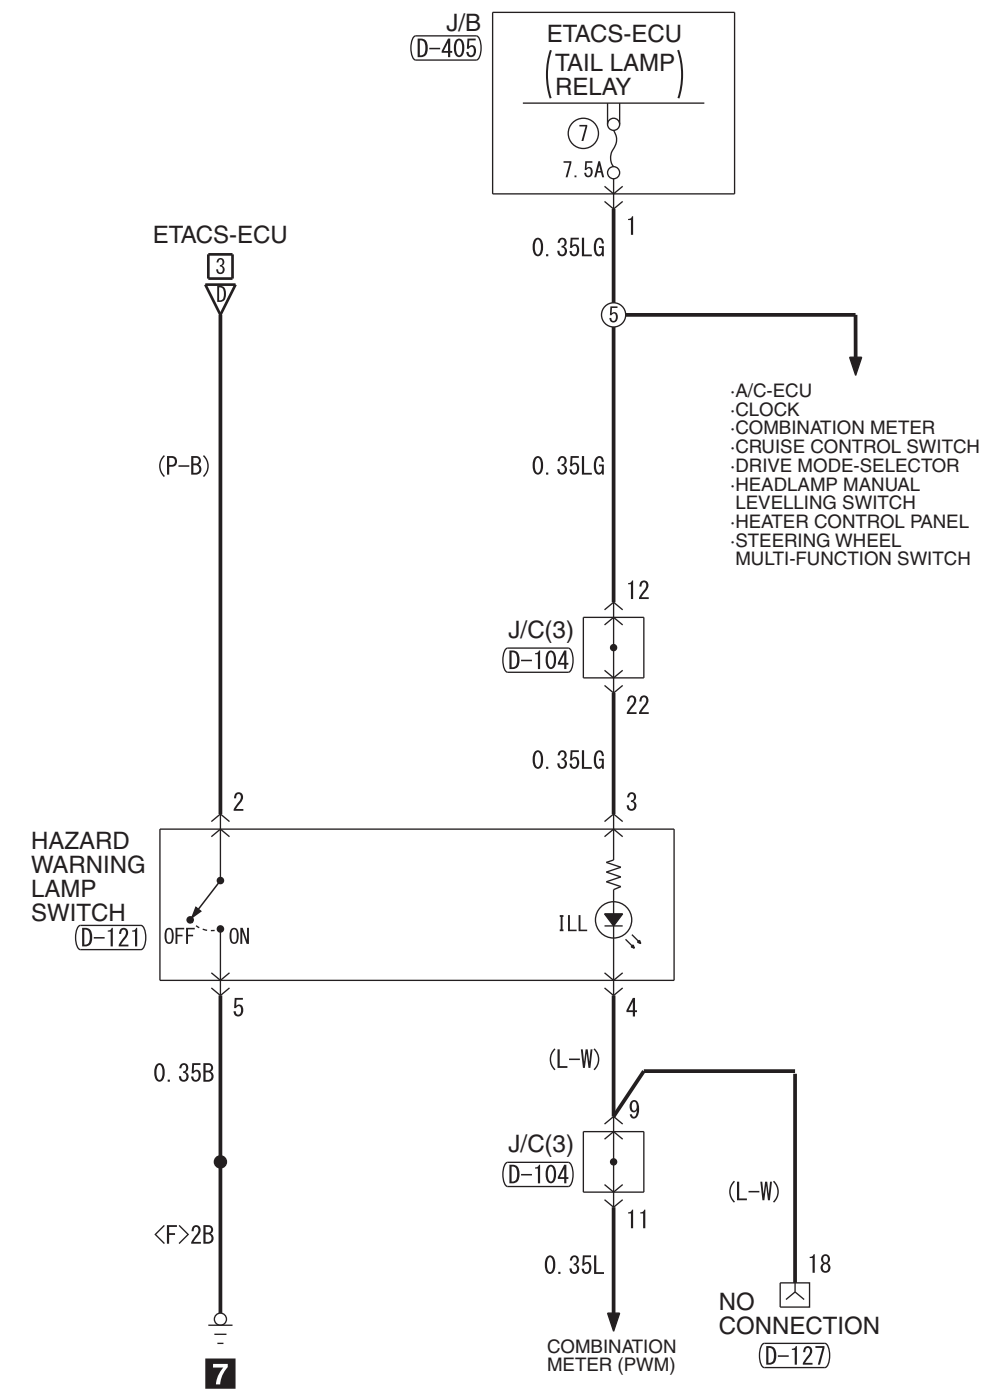

<DOOR MIRROR TYPE>

Wire colour code  
 B : Black LG : Light green G : Green L : Blue W : White Y : Yellow SB : Sky blue BR : Brown  
 O : Orange GR : Grey R : Red P : Pink V : Violet PU : Purple SI : Silver BE : Beige