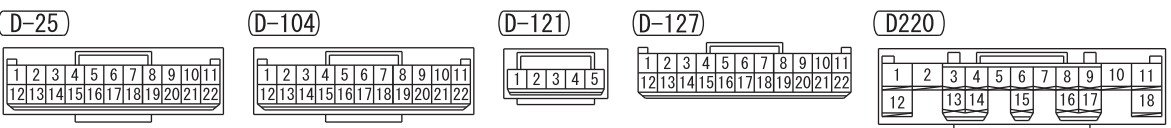

<DOOR MIRROR TYPE>

Wire colour code  
 B : Black LG : Light green G : Green L : Blue W : White Y : Yellow SB : Sky blue BR : Brown  
 O : Orange GR : Grey R : Red P : Pink V : Violet PU : Purple SI : Silver BE : Beige