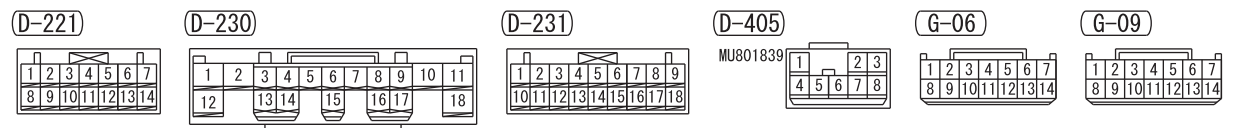

<DOOR MIRROR TYPE>

Wire colour code  
 B : Black LG : Light green G : Green L : Blue W : White Y : Yellow SB : Sky blue BR : Brown  
 O : Orange GR : Grey R : Red P : Pink V : Violet PU : Purple SI : Silver BE : Beige