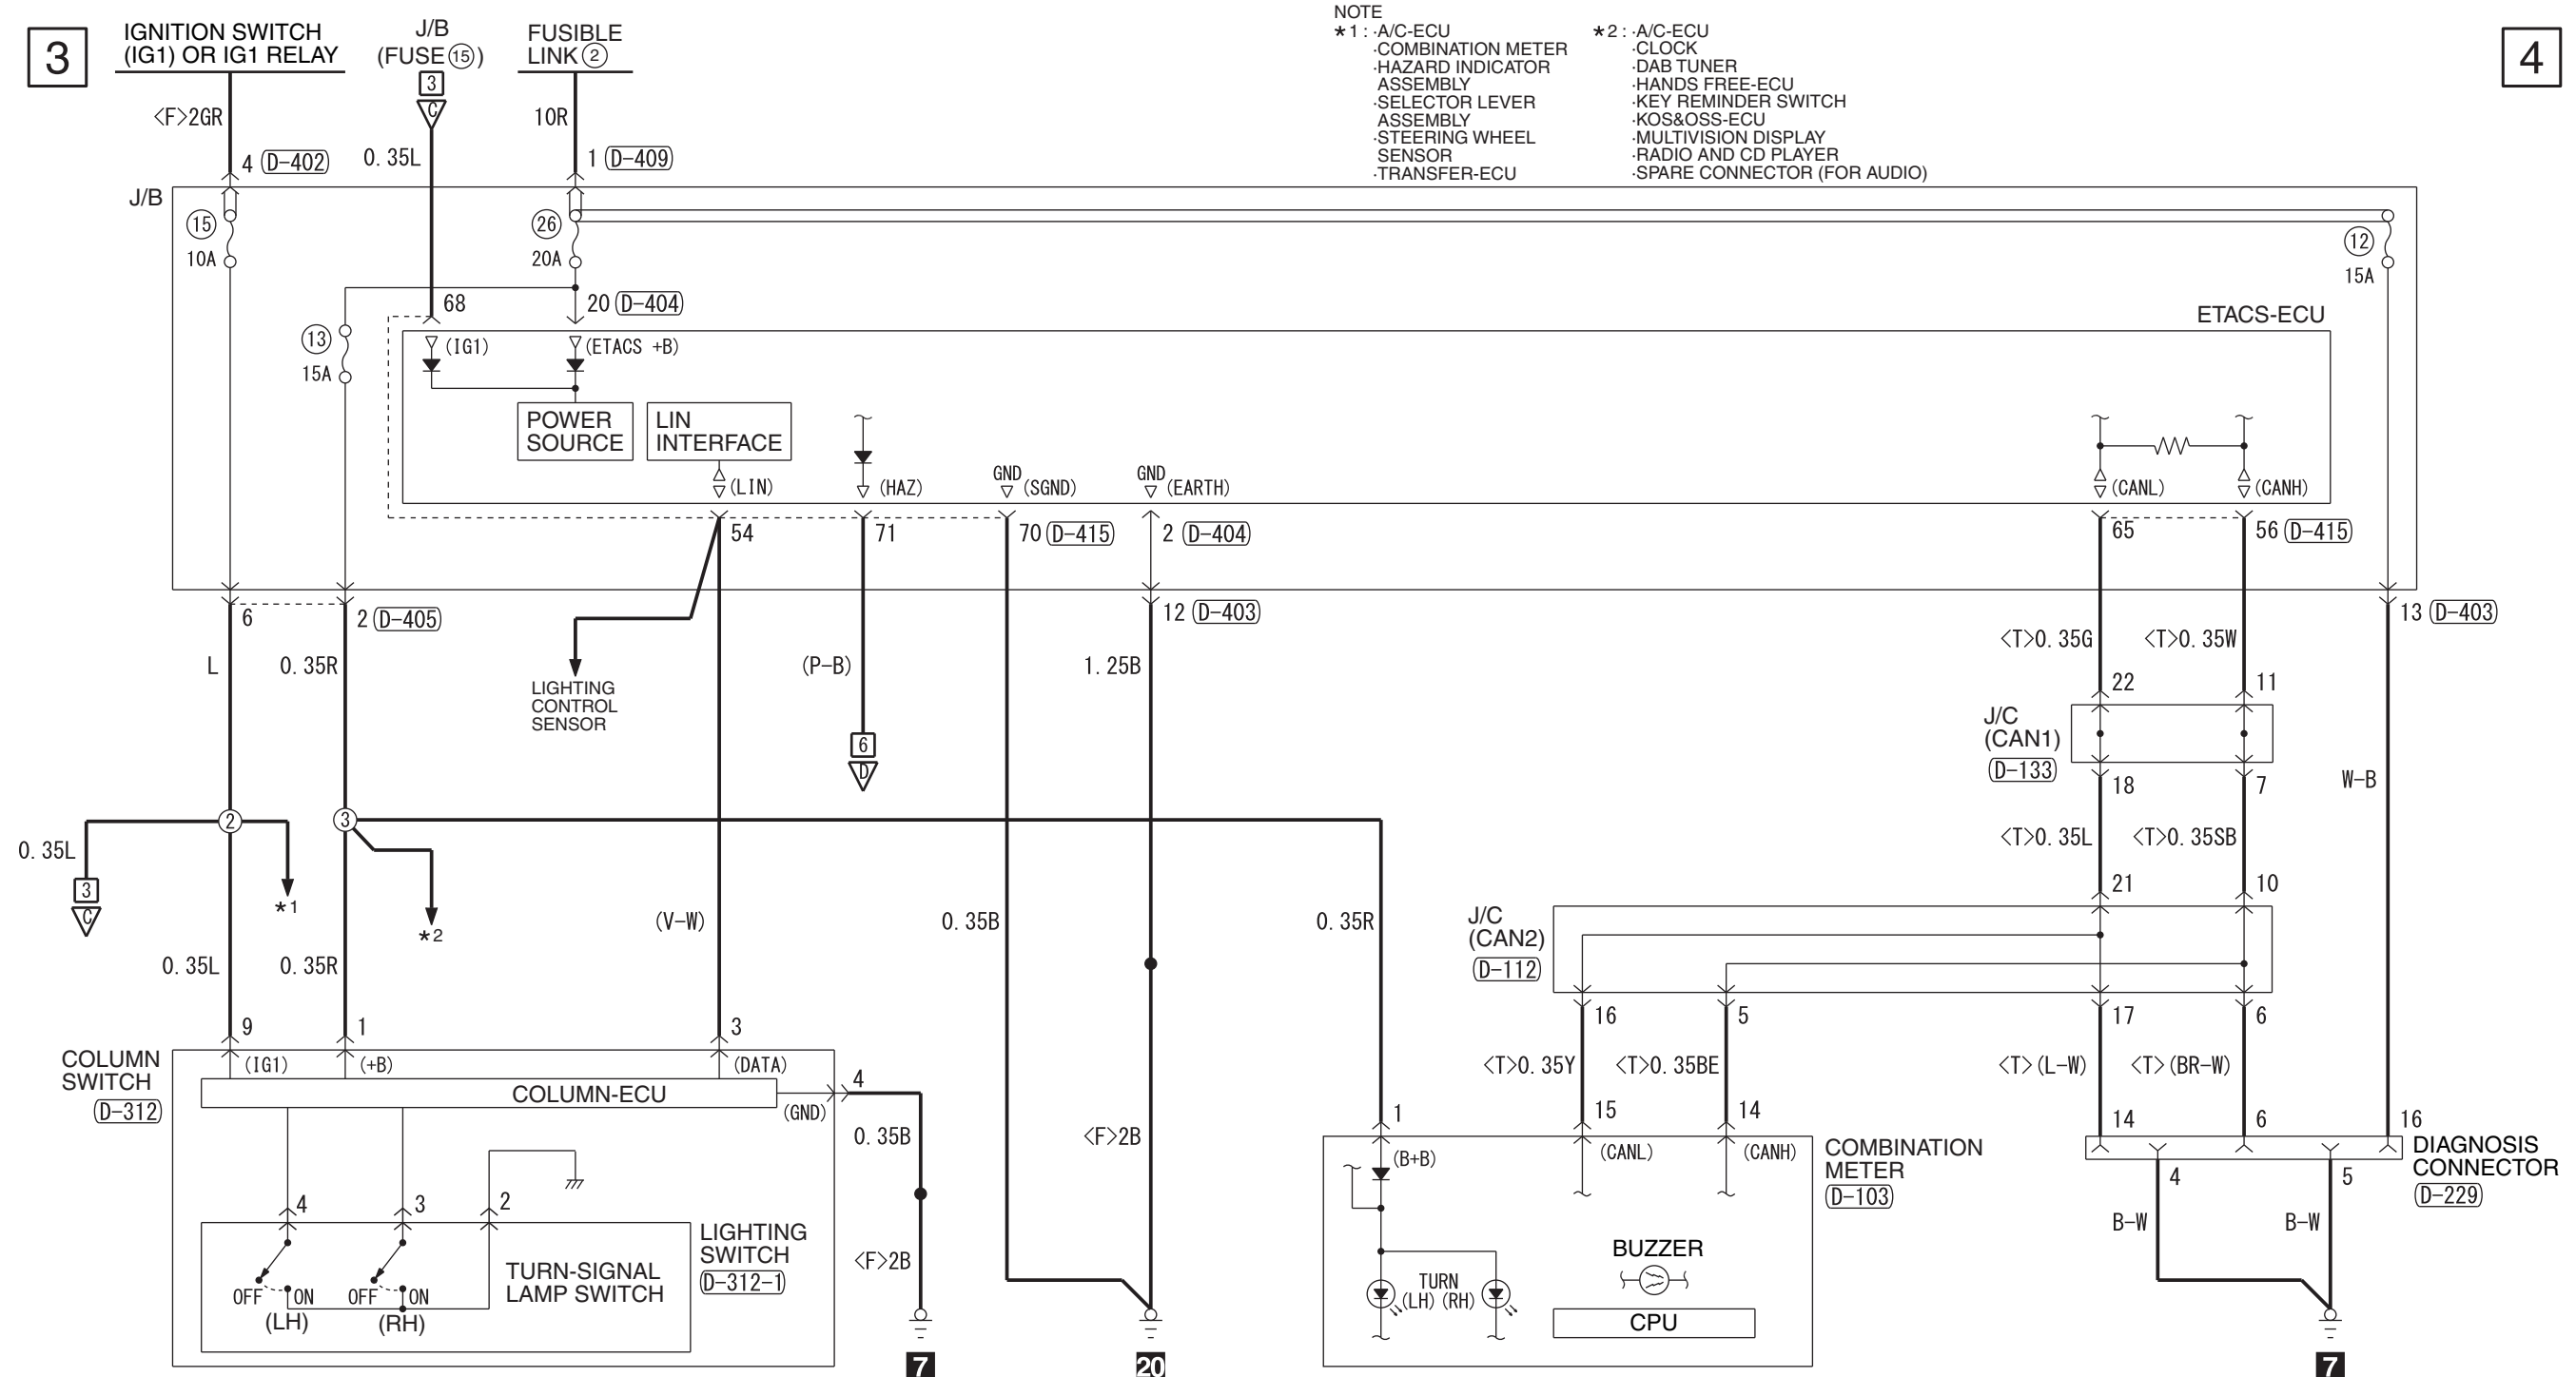

NOTE
 *1 : A/C-ECU
 ·COMBINATION METER
 ·HAZARD INDICATOR ASSEMBLY
 ·SELECTOR LEVER ASSEMBLY
 ·STEERING WHEEL SENSOR
 ·TRANSFER-ECU
 *2 : A/C-ECU
 ·CLOCK
 ·DAB TUNER
 ·HANDS FREE-ECU
 ·KEY REMINDER SWITCH
 ·KOS&OSS-ECU
 ·MULTIVISION DISPLAY
 ·RADIO AND CD PLAYER
 ·SPARE CONNECTOR (FOR AUDIO)

Wire colour code
 B : Black LG : Light green G : Green L : Blue W : White Y : Yellow SB : Sky blue BR : Brown
 O : Orange GR : Grey R : Red P : Pink V : Violet PU : Purple SI : Silver BE : Beige