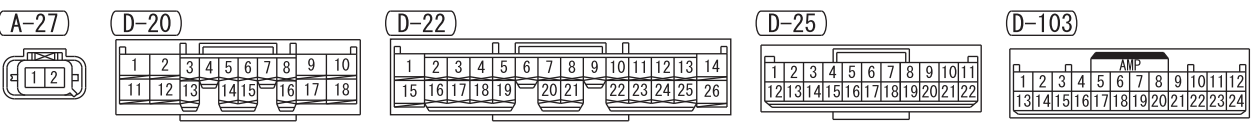

- A/C-ECU
- COLUMN SWITCH
- ETACS-ECU
- HAZARD INDICATOR ASSEMBLY
- SELECTOR LEVER ASSEMBLY
- STEERING WHEEL SENSOR
- TRANSFER-ECU

Wire colour code  
B : Black LG : Light green G : Green L : Blue W : White Y : Yellow SB : Sky blue BR : Brown  
O : Orange GR : Grey R : Red P : Pink V : Violet PU : Purple SI : Silver BE : Beige