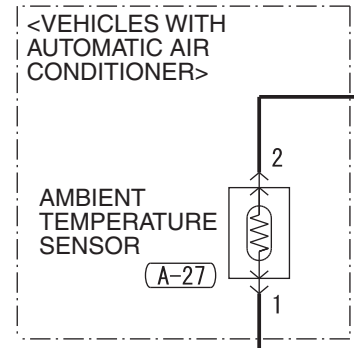

NOTE  
\* 1 : VEHICLES WITH  
AUTOMATIC AIR  
CONDITIONER

- A/C-ECU
- CLOCK
- COLUMN SWITCH
- DAB TUNER
- HANDS FREE-ECU
- KEY REMINDER SWITCH
- KOS&OSS-ECU
- MULTIVISION DISPLAY
- RADIO AND CD PLAYER
- SPARE CONNECTOR (FOR AUDIO)

- A/C-ECU
- COLUMN SWITCH
- ETACS-ECU
- HAZARD INDICATOR ASSEMBLY
- SELECTOR LEVER ASSEMBLY
- STEERING WHEEL SENSOR
- TRANSFER-ECU

Wire colour code  
B : Black LG : Light green G : Green L : Blue W : White Y : Yellow SB : Sky blue BR : Brown  
O : Orange GR : Grey R : Red P : Pink V : Violet PU : Purple SI : Silver BE : Beige