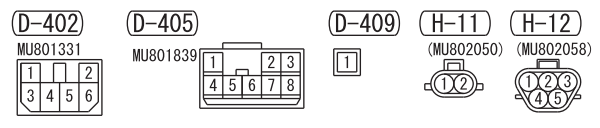

- A/C-ECU
- COLUMN SWITCH
- ETACS-ECU
- HAZARD INDICATOR ASSEMBLY
- SELECTOR LEVER ASSEMBLY
- STEERING WHEEL SENSOR
- TRANSFER-ECU

Wire colour code  
B : Black LG : Light green G : Green L : Blue W : White Y : Yellow SB : Sky blue BR : Brown  
O : Orange GR : Grey R : Red P : Pink V : Violet PU : Purple SI : Silver BE : Beige