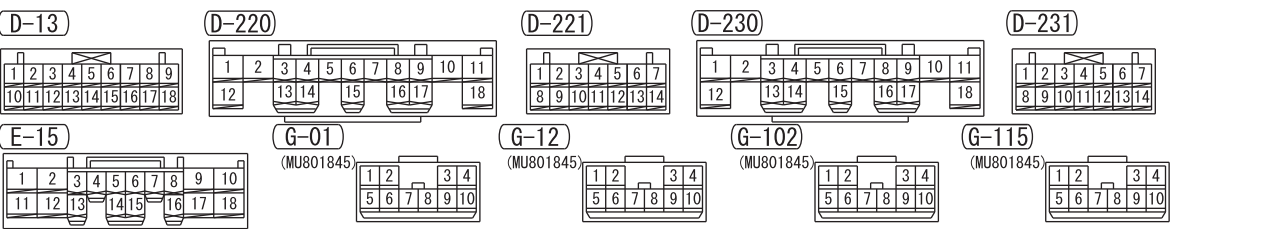

NOTE  
 \*1 : VEHICLES WITH VEHICLE-SPEED SENSITIVE AUTOMATIC DOOR LOCK (WITH IMPACT-SENSITIVE UNLOCK MECHANISM)

Wire colour code  
 B : Black LG : Light green G : Green L : Blue W : White Y : Yellow SB : Sky blue BR : Brown  
 O : Orange GR : Grey R : Red P : Pink V : Violet PU : Purple SI : Silver BE : Beige