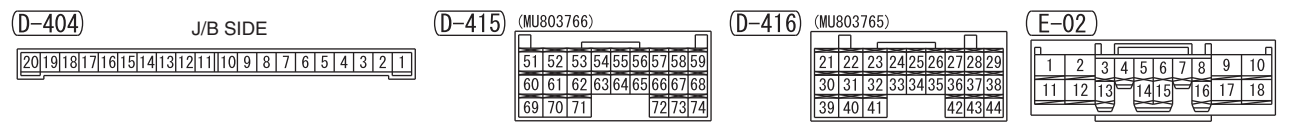

NOTE  
 \*1 : VEHICLES WITH VEHICLE-SPEED SENSITIVE AUTOMATIC DOOR LOCK (WITH IMPACT-SENSITIVE UNLOCK MECHANISM)

Wire colour code  
 B : Black LG : Light green G : Green L : Blue W : White Y : Yellow SB : Sky blue BR : Brown  
 O : Orange GR : Grey R : Red P : Pink V : Violet PU : Purple SI : Silver BE : Beige