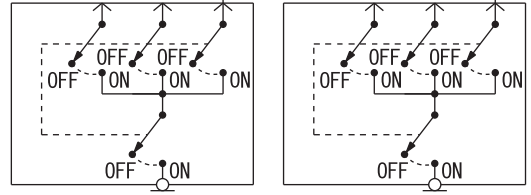

NOTE

*6 : SINGLE CAB OR DOUBLE CAB

*7 : CLUB CAB

Wire colour code

B : Black LG : Light green G : Green L : Blue W : White Y : Yellow SB : Sky blue BR : Brown

O : Orange GR : Grey R : Red P : Pink V : Violet PU : Purple SI : Silver BE : Beige