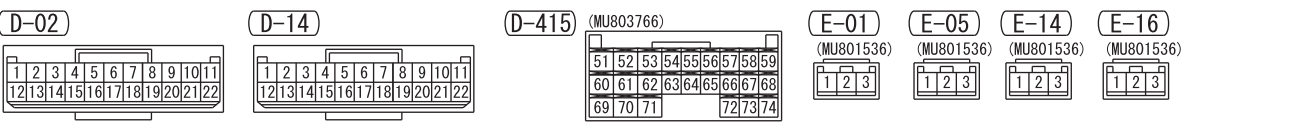

NOTE

*6 : SINGLE CAB OR DOUBLE CAB

*7 : CLUB CAB

Wire colour code

B : Black LG : Light green G : Green L : Blue W : White Y : Yellow SB : Sky blue BR : Brown

O : Orange GR : Grey R : Red P : Pink V : Violet PU : Purple SI : Silver BE : Beige