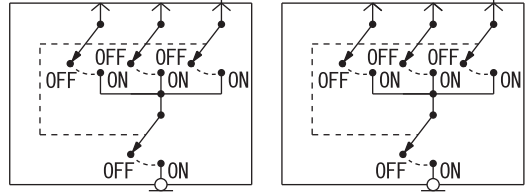

NOTE

*6 : SINGLE CAB OR DOUBLE CAB

*7 : CLUB CAB

Wire colour code

B : Black LG : Light green G : Green L : Blue W : White Y : Yellow SB : Sky blue BR : Brown

O : Orange GR : Grey R : Red P : Pink V : Violet PU : Purple SI : Silver BE : Beige