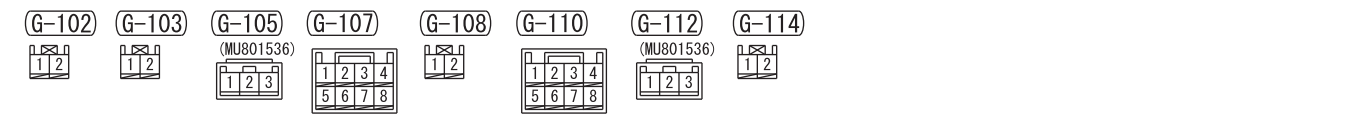

NOTE

*6 : SINGLE CAB OR DOUBLE CAB

*7 : CLUB CAB

Wire colour code

B : Black LG : Light green G : Green L : Blue W : White Y : Yellow SB : Sky blue BR : Brown

O : Orange GR : Grey R : Red P : Pink V : Violet PU : Purple SI : Silver BE : Beige