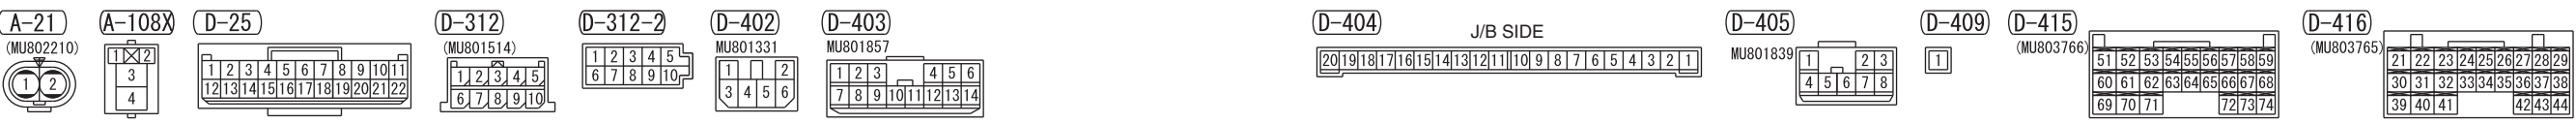

NOTE
 * : -A/C-ECU
 -COMBINATION METER
 -HAZARD INDICATOR ASSEMBLY
 -SELECTOR LEVER ASSEMBLY
 -STEERING WHEEL SENSOR
 -TRANSFER-ECU

Wire colour code
 B : Black LG : Light green G : Green L : Blue W : White Y : Yellow SB : Sky blue BR : Brown
 O : Orange GR : Grey R : Red P : Pink V : Violet PU : Purple SI : Silver BE : Beige