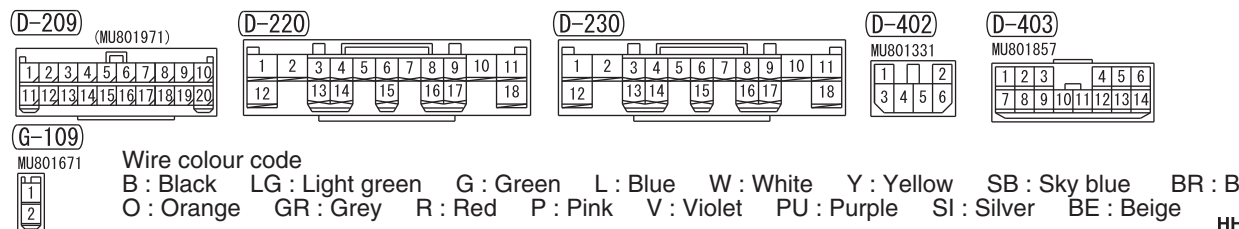

IGNITION SWITCH (ACC) OR ACC RELAY

FUSIBLE LINK ②

- NOTE
- *1 : A/C-ECU
· COLUMN SWITCH
· COMBINATION METER
· METER
· KEY REMINDER SWITCH
· KOS&OSS-ECU
 - *2 : A/C-ECU
· ASC OFF SWITCH
· COMBINATION METER
· CRUISE CONTROL SWITCH
· DRIVE MODE-SELECTOR
· GLOVE BOX LAMP
· HAZARD INDICATOR ASSEMBLY
· HEADLAMP MANUAL LEVelling SWITCH
· REAR DIFFERENTIAL LOCK SWITCH
· SELECTOR LEVER ASSEMBLY

Wire colour code
 B : Black LG : Light green G : Green L : Blue W : White Y : Yellow SB : Sky blue BR : Brown
 O : Orange GR : Grey R : Red P : Pink V : Violet PU : Purple SI : Silver BE : Beige