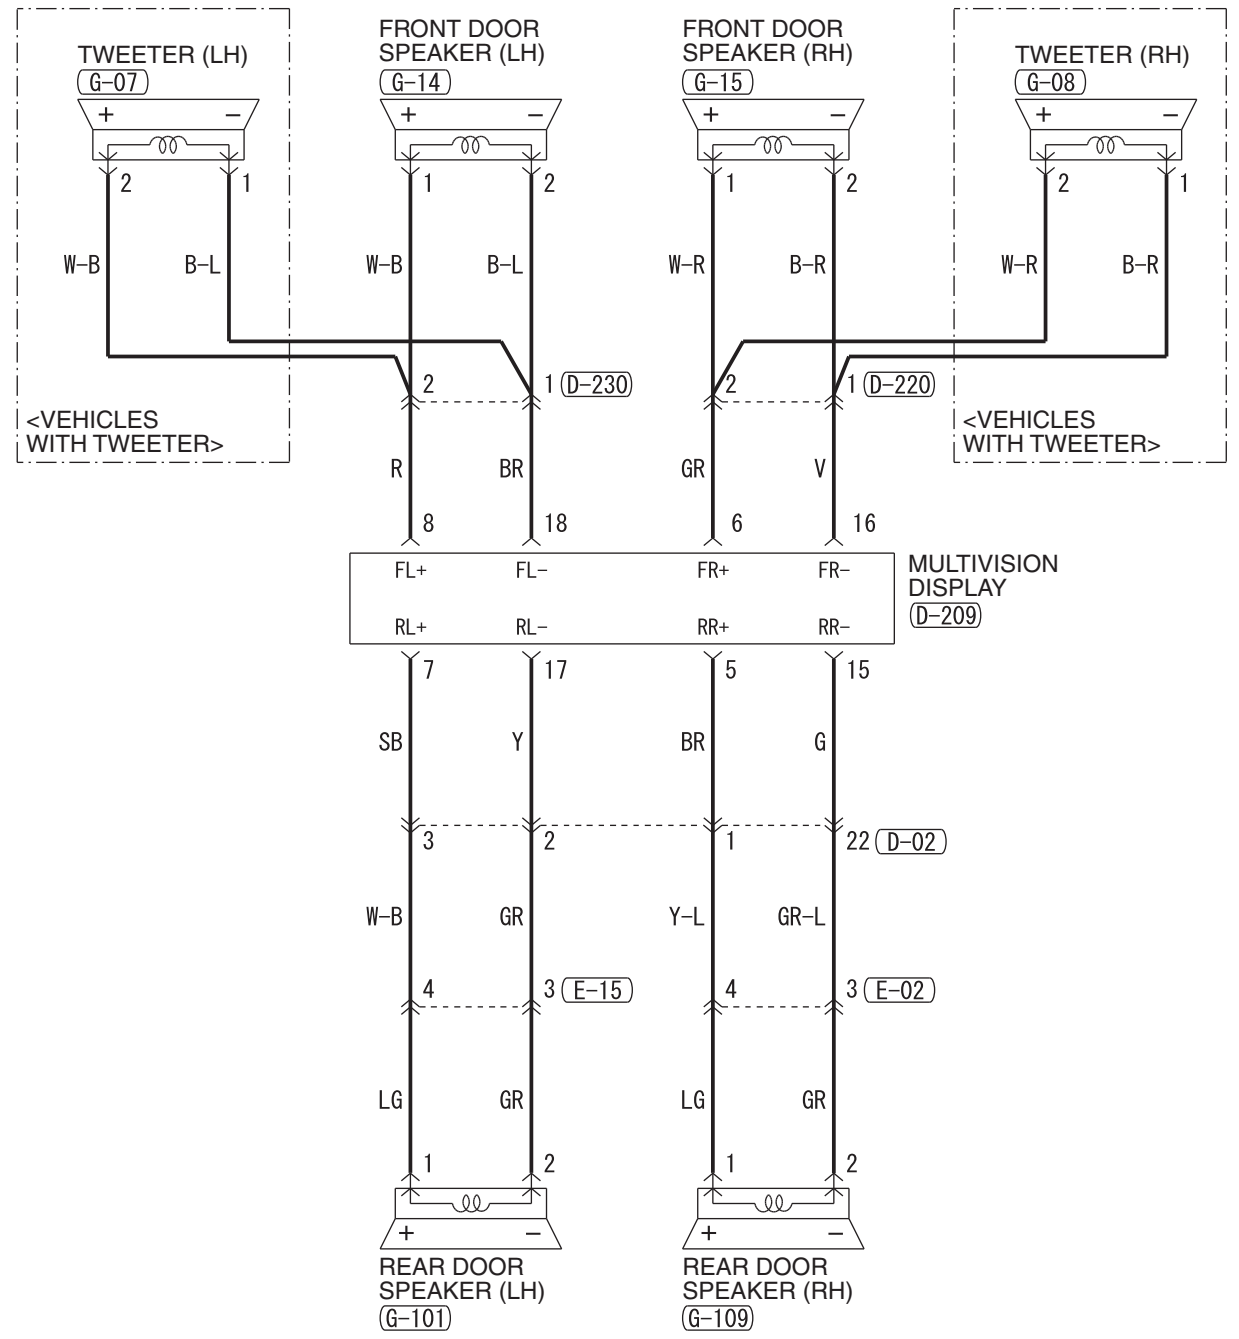

IGNITION SWITCH (ACC) OR ACC RELAY

FUSIBLE LINK ②

- NOTE
- *1 : A/C-ECU
· COLUMN SWITCH
· COMBINATION METER
· METER
· KEY REMINDER SWITCH
· KOS&OSS-ECU
 - *2 : A/C-ECU
· ASC OFF SWITCH
· COMBINATION METER
· CRUISE CONTROL SWITCH
· DRIVE MODE-SELECTOR
· GLOVE BOX LAMP
· HAZARD INDICATOR ASSEMBLY
· HEADLAMP MANUAL LEVelling SWITCH
· REAR DIFFERENTIAL LOCK SWITCH
· SELECTOR LEVER ASSEMBLY

Wire colour code
 B : Black LG : Light green G : Green L : Blue W : White Y : Yellow SB : Sky blue BR : Brown
 O : Orange GR : Grey R : Red P : Pink V : Violet PU : Purple SI : Silver BE : Beige