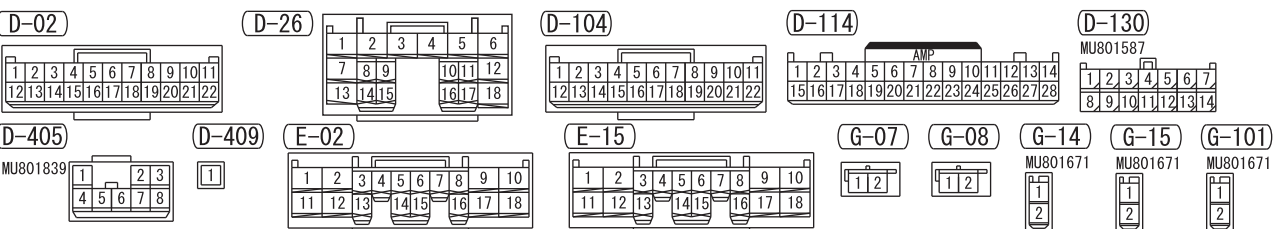

IGNITION SWITCH (ACC) OR ACC RELAY

FUSIBLE LINK ②

- NOTE
- *1 : A/C-ECU
· COLUMN SWITCH
· COMBINATION METER
· METER
· KEY REMINDER SWITCH
· KOS&OSS-ECU
 - *2 : A/C-ECU
· ASC OFF SWITCH
· COMBINATION METER
· CRUISE CONTROL SWITCH
· DRIVE MODE-SELECTOR
· GLOVE BOX LAMP
· HAZARD INDICATOR ASSEMBLY
· HEADLAMP MANUAL LEVelling SWITCH
· REAR DIFFERENTIAL LOCK SWITCH
· SELECTOR LEVER ASSEMBLY

Wire colour code
 B : Black LG : Light green G : Green L : Blue W : White Y : Yellow SB : Sky blue BR : Brown
 O : Orange GR : Grey R : Red P : Pink V : Violet PU : Purple SI : Silver BE : Beige