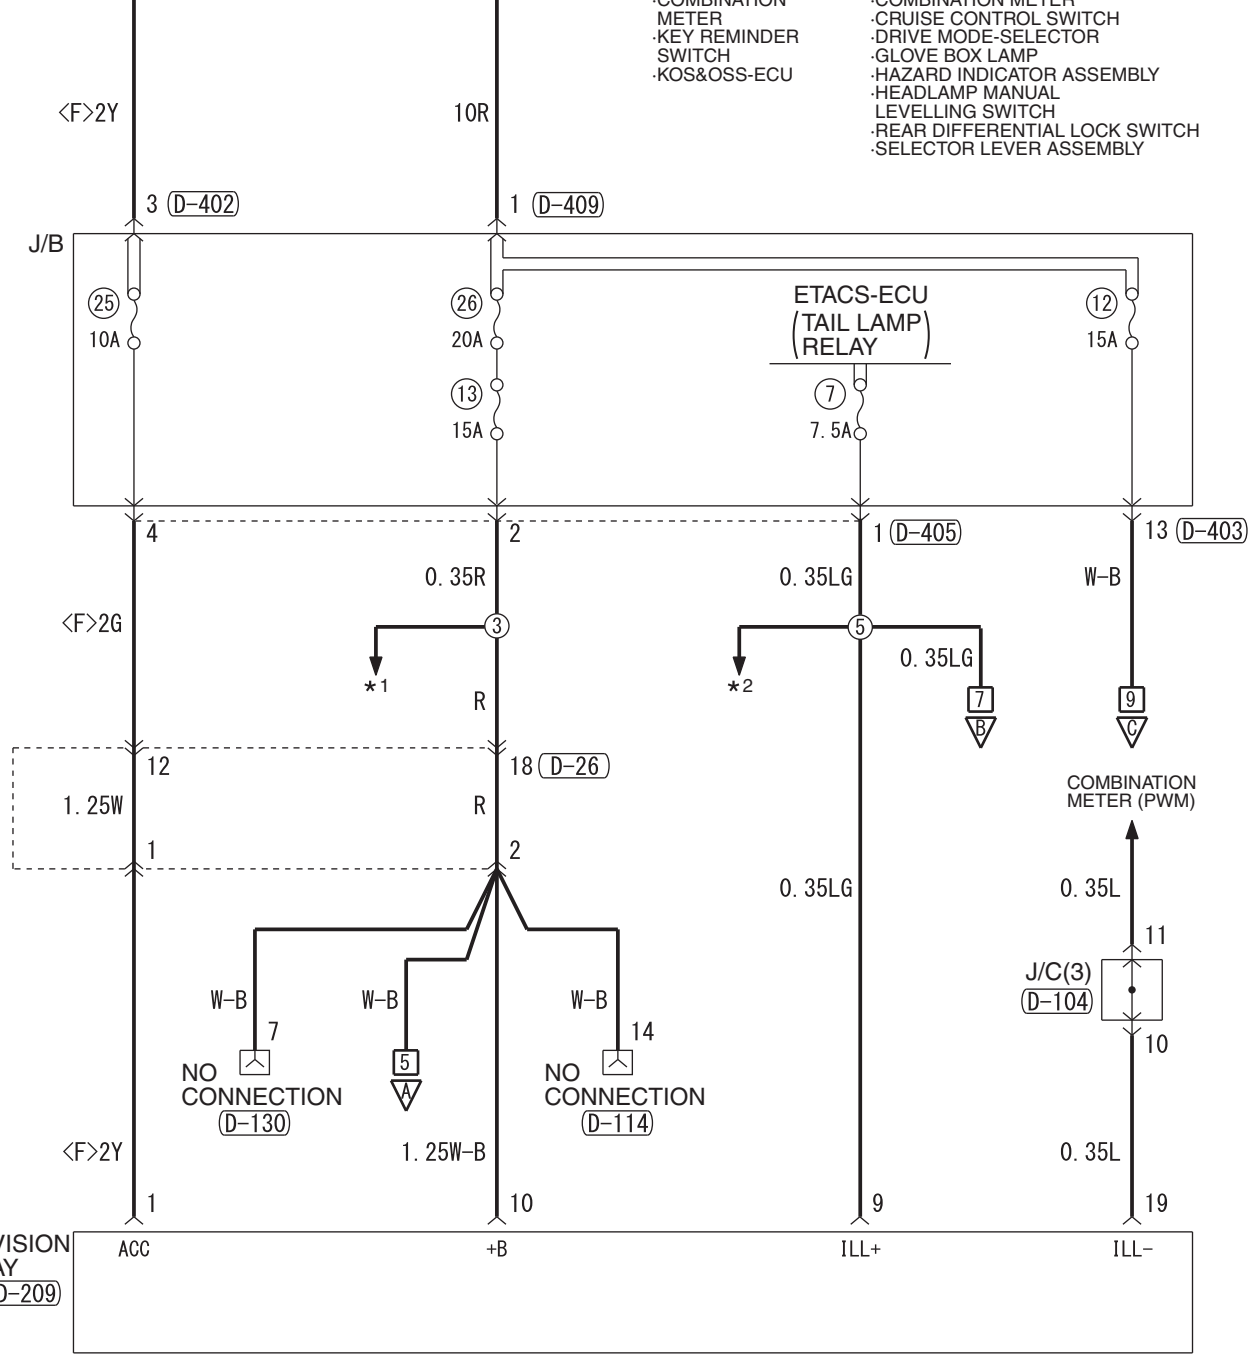

IGNITION SWITCH (ACC) OR ACC RELAY

FUSIBLE LINK ②

- NOTE
- *1 : A/C-ECU
· COLUMN SWITCH
· COMBINATION METER
· METER
· KEY REMINDER SWITCH
· KOS&OSS-ECU
 - *2 : A/C-ECU
· ASC OFF SWITCH
· COMBINATION METER
· CRUISE CONTROL SWITCH
· DRIVE MODE-SELECTOR
· GLOVE BOX LAMP
· HAZARD INDICATOR ASSEMBLY
· HEADLAMP MANUAL LEVelling SWITCH
· REAR DIFFERENTIAL LOCK SWITCH
· SELECTOR LEVER ASSEMBLY

Wire colour code
 B : Black LG : Light green G : Green L : Blue W : White Y : Yellow SB : Sky blue BR : Brown
 O : Orange GR : Grey R : Red P : Pink V : Violet PU : Purple SI : Silver BE : Beige