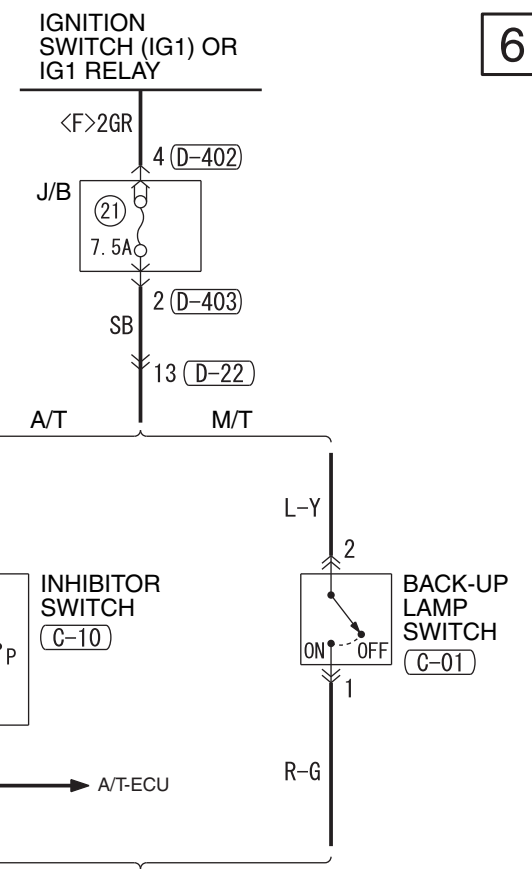

MULTIVISION DISPLAY (D-212)

Wire colour code  
 B : Black LG : Light green G : Green L : Blue W : White Y : Yellow SB : Sky blue BR : Brown  
 O : Orange GR : Grey R : Red P : Pink V : Violet PU : Purple SI : Silver BE : Beige