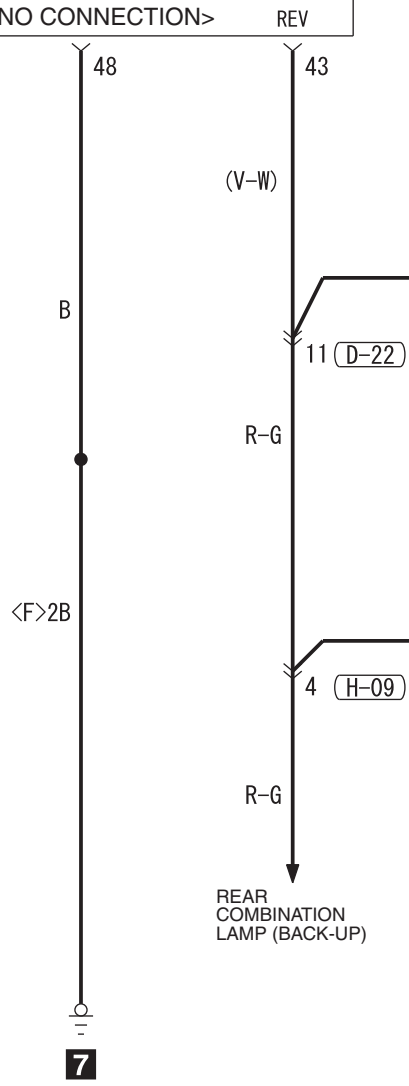

MULTIVISION DISPLAY (D-212)

Wire colour code  
 B : Black LG : Light green G : Green L : Blue W : White Y : Yellow SB : Sky blue BR : Brown  
 O : Orange GR : Grey R : Red P : Pink V : Violet PU : Purple SI : Silver BE : Beige