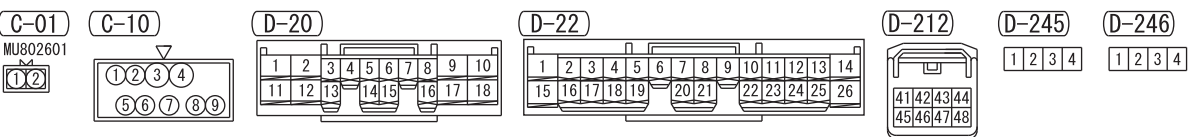

MULTIVISION DISPLAY (D-212)

Wire colour code  
 B : Black LG : Light green G : Green L : Blue W : White Y : Yellow SB : Sky blue BR : Brown  
 O : Orange GR : Grey R : Red P : Pink V : Violet PU : Purple SI : Silver BE : Beige