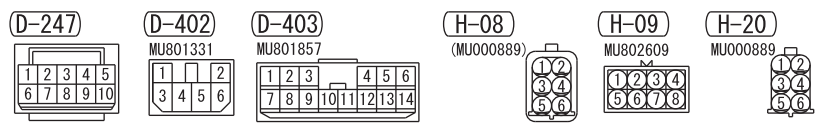

MULTIVISION DISPLAY (D-212)

Wire colour code  
 B : Black LG : Light green G : Green L : Blue W : White Y : Yellow SB : Sky blue BR : Brown  
 O : Orange GR : Grey R : Red P : Pink V : Violet PU : Purple SI : Silver BE : Beige