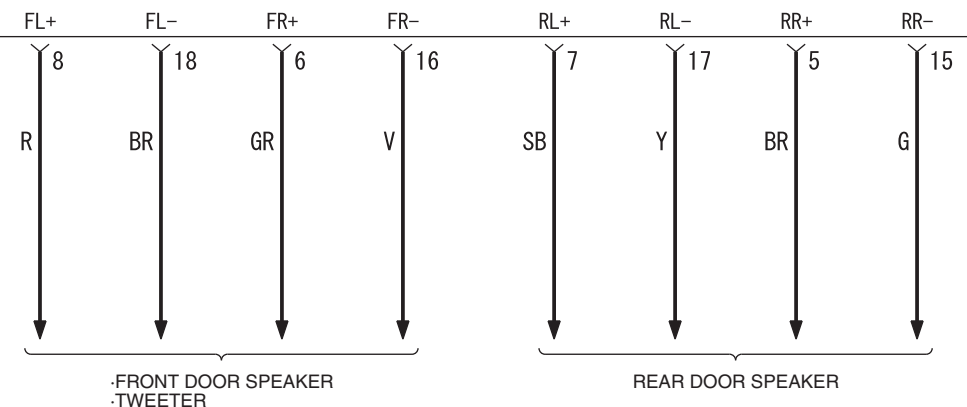

RADIO AND CD PLAYER (D-208)

Wire colour code
 B : Black LG : Light green G : Green L : Blue W : White Y : Yellow SB : Sky blue BR : Brown
 O : Orange GR : Grey R : Red P : Pink V : Violet PU : Purple SI : Silver BE : Beige