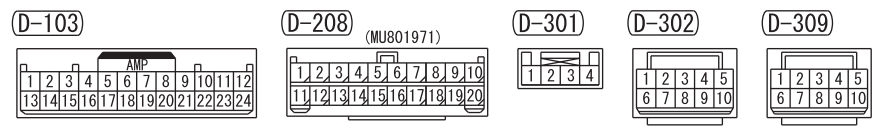

RADIO AND CD PLAYER (D-208)

Wire colour code
 B : Black LG : Light green G : Green L : Blue W : White Y : Yellow SB : Sky blue BR : Brown
 O : Orange GR : Grey R : Red P : Pink V : Violet PU : Purple SI : Silver BE : Beige