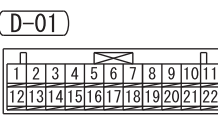

Wire colour code
 B : Black LG : Light green G : Green L : Blue W : White Y : Yellow SB : Sky blue BR : Brown
 O : Orange GR : Grey R : Red P : Pink V : Violet PU : Purple SI : Silver BE : Beige