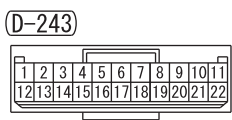

- NOTE
- *1 : A/C-ECU
· COLUMN SWITCH
· COMBINATION METER
· DAB TUNER
· KEY REMINDER SWITCH
· KOS&OSS-ECU
 - *2 : A/C-ECU
· ASC OFF SWITCH
· COMBINATION METER
· CRUISE CONTROL SWITCH
· DRIVE MODE-SELECTOR
· GLOVE BOX LAMP
· HAZARD INDICATOR ASSEMBLY
· HAZARD WARNING LAMP SWITCH
· HEADLAMP MANUAL LEVELLING SWITCH
· REAR DIFFERENTIAL LOCK SWITCH
· SELECTOR LEVER ASSEMBLY