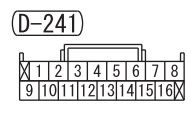

Wire colour code
 B : Black LG : Light green G : Green L : Blue W : White Y : Yellow SB : Sky blue BR : Brown
 O : Orange GR : Grey R : Red P : Pink V : Violet PU : Purple SI : Silver BE : Beige