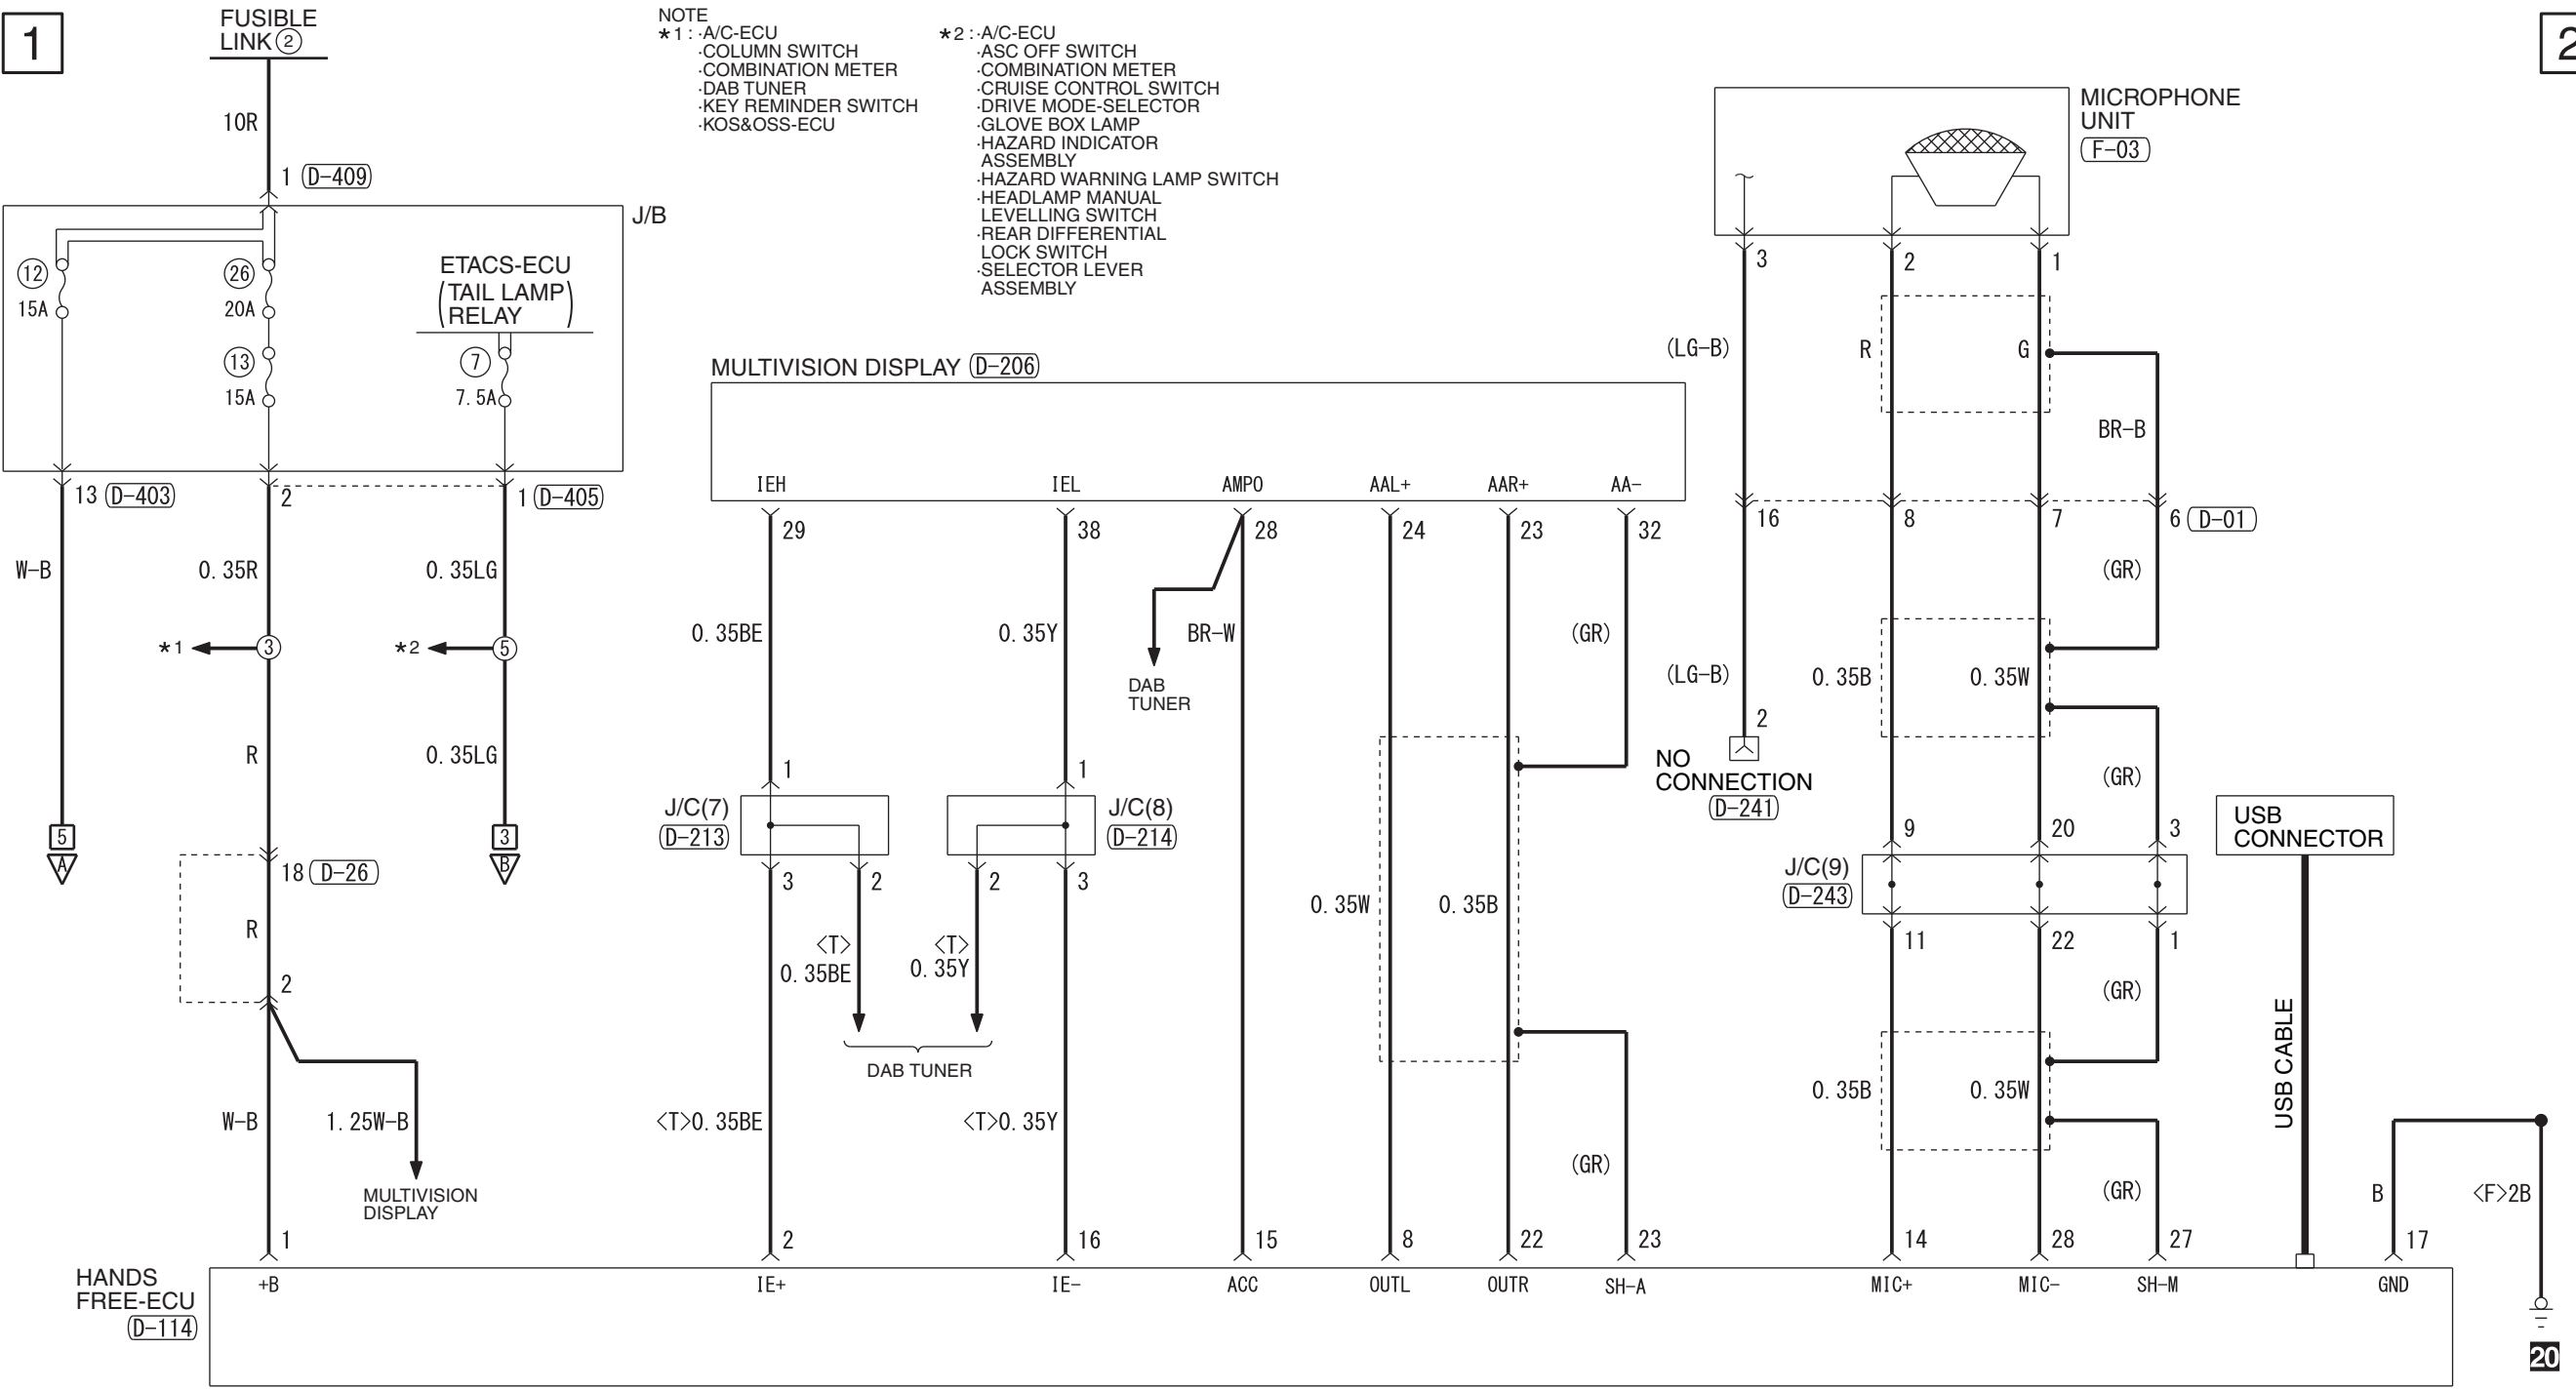

- NOTE
- *1 : A/C-ECU
· COLUMN SWITCH
· COMBINATION METER
· DAB TUNER
· KEY REMINDER SWITCH
· KOS&OSS-ECU
 - *2 : A/C-ECU
· ASC OFF SWITCH
· COMBINATION METER
· CRUISE CONTROL SWITCH
· DRIVE MODE-SELECTOR
· GLOVE BOX LAMP
· HAZARD INDICATOR ASSEMBLY
· HAZARD WARNING LAMP SWITCH
· HEADLAMP MANUAL LEVELLING SWITCH
· REAR DIFFERENTIAL LOCK SWITCH
· SELECTOR LEVER ASSEMBLY

Wire colour code
 B : Black LG : Light green G : Green L : Blue W : White Y : Yellow SB : Sky blue BR : Brown
 O : Orange GR : Grey R : Red P : Pink V : Violet PU : Purple SI : Silver BE : Beige