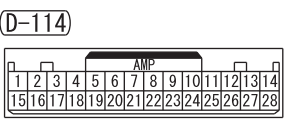

- NOTE
- *1 : A/C-ECU
· COLUMN SWITCH
· COMBINATION METER
· DAB TUNER
· KEY REMINDER SWITCH
· KOS&OSS-ECU
 - *2 : A/C-ECU
· ASC OFF SWITCH
· COMBINATION METER
· CRUISE CONTROL SWITCH
· DRIVE MODE-SELECTOR
· GLOVE BOX LAMP
· HAZARD INDICATOR ASSEMBLY
· HAZARD WARNING LAMP SWITCH
· HEADLAMP MANUAL LEVELLING SWITCH
· REAR DIFFERENTIAL LOCK SWITCH
· SELECTOR LEVER ASSEMBLY