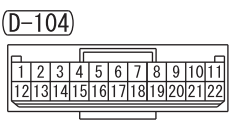

Wire colour code  
 B : Black LG : Light green G : Green L : Blue W : White Y : Yellow SB : Sky blue BR : Brown  
 O : Orange GR : Grey R : Red P : Pink V : Violet PU : Purple SI : Silver BE : Beige