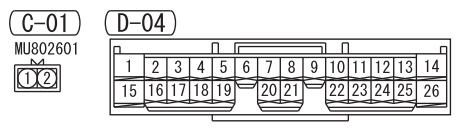

Wire colour code  
 B : Black LG : Light green G : Green L : Blue W : White Y : Yellow SB : Sky blue BR : Brown  
 O : Orange GR : Grey R : Red P : Pink V : Violet PU : Purple SI : Silver BE : Beige