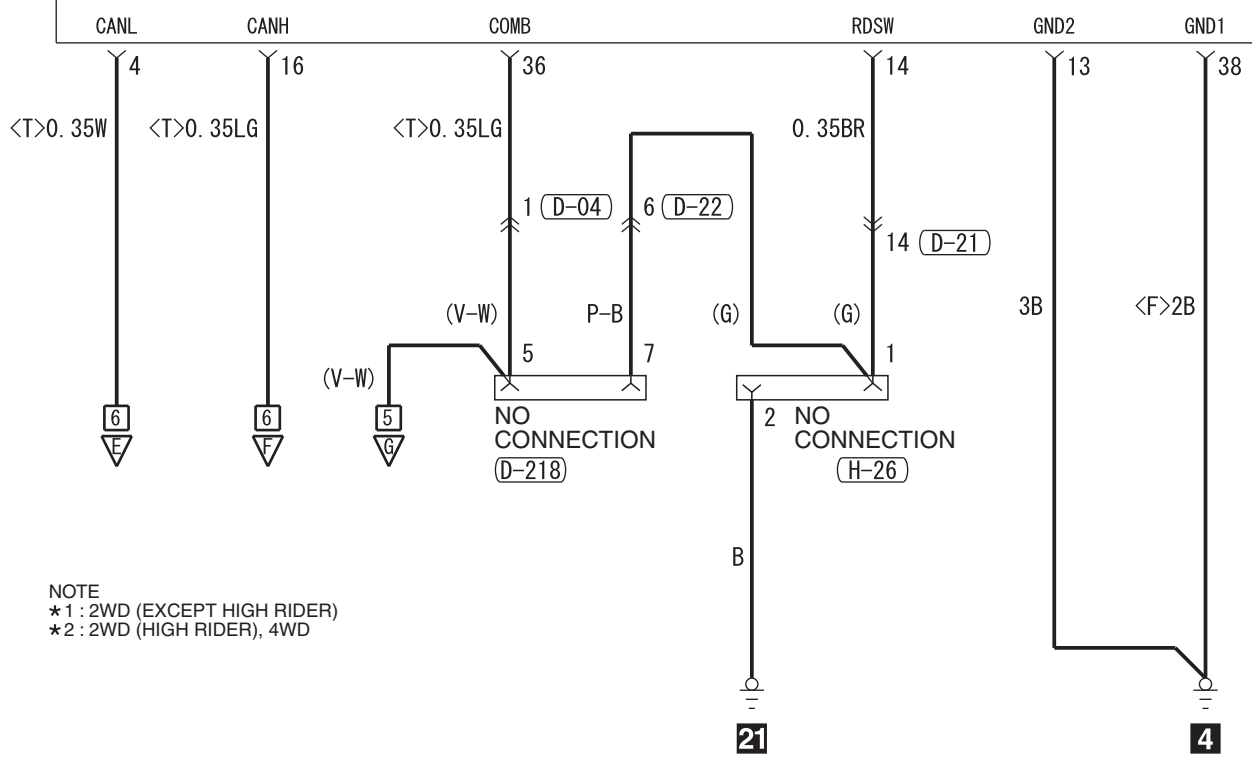

HYDRAULIC UNIT

ASTC-ECU (A-02)

G AND YAW RATE SENSOR

NOTE

- *1 : 2WD (EXCEPT HIGH RIDER)
- *2 : 2WD (HIGH RIDER), 4WD

FRONT WHEEL SPEED SENSOR

A-02

A-22

A-31

D-04

D-21

D-22

D-218

H-10

H-13

H-26

H-29

Wire colour code

B : Black LG : Light green G : Green L : Blue W : White Y : Yellow SB : Sky blue BR : Brown

O : Orange GR : Grey R : Red P : Pink V : Violet PU : Purple SI : Silver BE : Beige