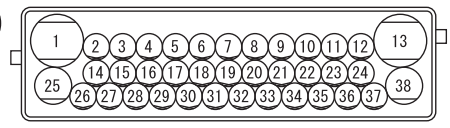

HYDRAULIC UNIT

ASTC-ECU (A-02)

G AND YAW RATE SENSOR

NOTE

- *1 : 2WD (EXCEPT HIGH RIDER)
- *2 : 2WD (HIGH RIDER), 4WD

FRONT WHEEL SPEED SENSOR

A-02

A-22

A-31

D-04

D-21

D-22

D-218

H-10

H-13

H-26

H-29

Wire colour code

B : Black LG : Light green G : Green L : Blue W : White Y : Yellow SB : Sky blue BR : Brown

O : Orange GR : Grey R : Red P : Pink V : Violet PU : Purple SI : Silver BE : Beige