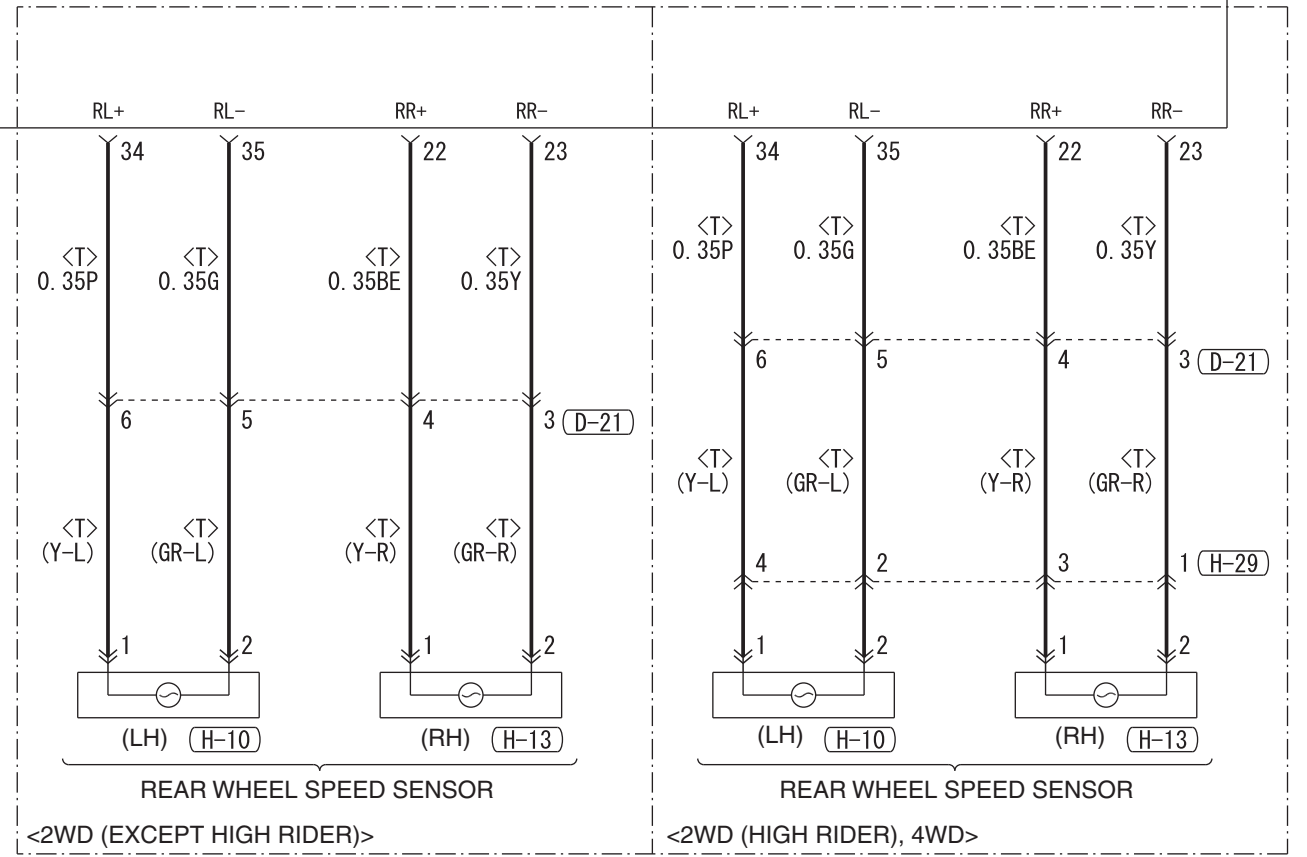

HYDRAULIC UNIT

ASTC-ECU (A-02)

G AND YAW RATE SENSOR

NOTE

- *1 : 2WD (EXCEPT HIGH RIDER)
- *2 : 2WD (HIGH RIDER), 4WD

FRONT WHEEL SPEED SENSOR

A-02

A-22

H-29

Wire colour code

B : Black LG : Light green G : Green L : Blue W : White Y : Yellow SB : Sky blue BR : Brown

O : Orange GR : Grey R : Red P : Pink V : Violet PU : Purple SI : Silver BE : Beige