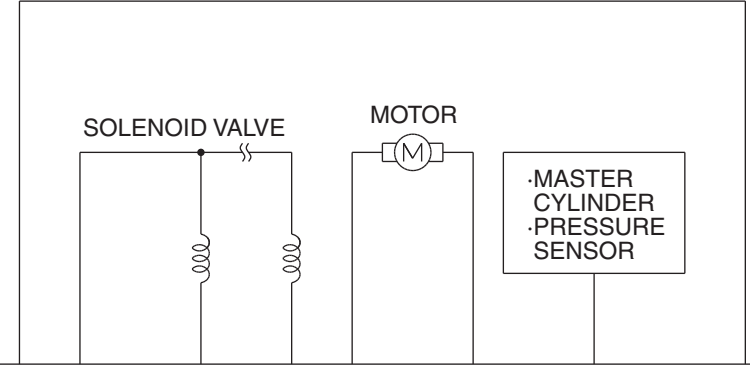

HYDRAULIC UNIT

ASTC-ECU (A-02)

G AND YAW RATE SENSOR

NOTE

- *1 : 2WD (EXCEPT HIGH RIDER)
- *2 : 2WD (HIGH RIDER), 4WD

FRONT WHEEL SPEED SENSOR

A-02

A-22

H-29

Wire colour code

B : Black LG : Light green G : Green L : Blue W : White Y : Yellow SB : Sky blue BR : Brown

O : Orange GR : Grey R : Red P : Pink V : Violet PU : Purple SI : Silver BE : Beige