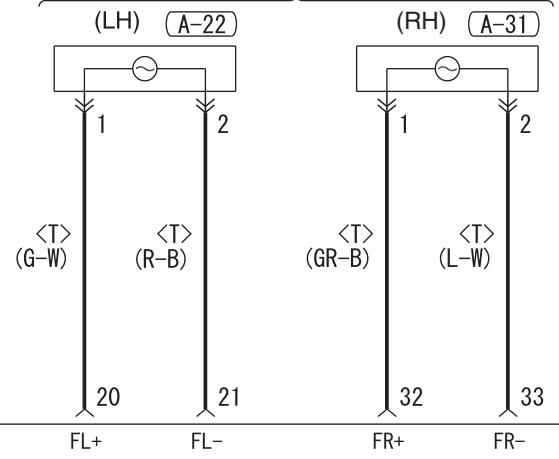

HYDRAULIC UNIT

ASTC-ECU (A-02)

G AND YAW RATE SENSOR

NOTE

- *1 : 2WD (EXCEPT HIGH RIDER)
- *2 : 2WD (HIGH RIDER), 4WD

FRONT WHEEL SPEED SENSOR

A-02

A-22

A-31

D-04

D-21

D-22

D-218

H-10

H-13

H-26

H-29

Wire colour code

B : Black LG : Light green G : Green L : Blue W : White Y : Yellow SB : Sky blue BR : Brown

O : Orange GR : Grey R : Red P : Pink V : Violet PU : Purple SI : Silver BE : Beige