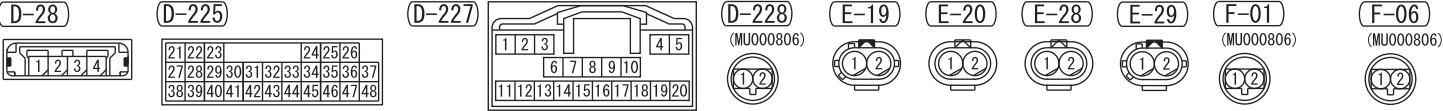

<VEHICLES WITH SIDE-AIRBAG AND CURTAIN AIR BAG>

Wire colour code
 B : Black LG : Light green G : Green L : Blue W : White Y : Yellow SB : Sky blue BR : Brown
 O : Orange GR : Grey R : Red P : Pink V : Violet PU : Purple SI : Silver BE : Beige