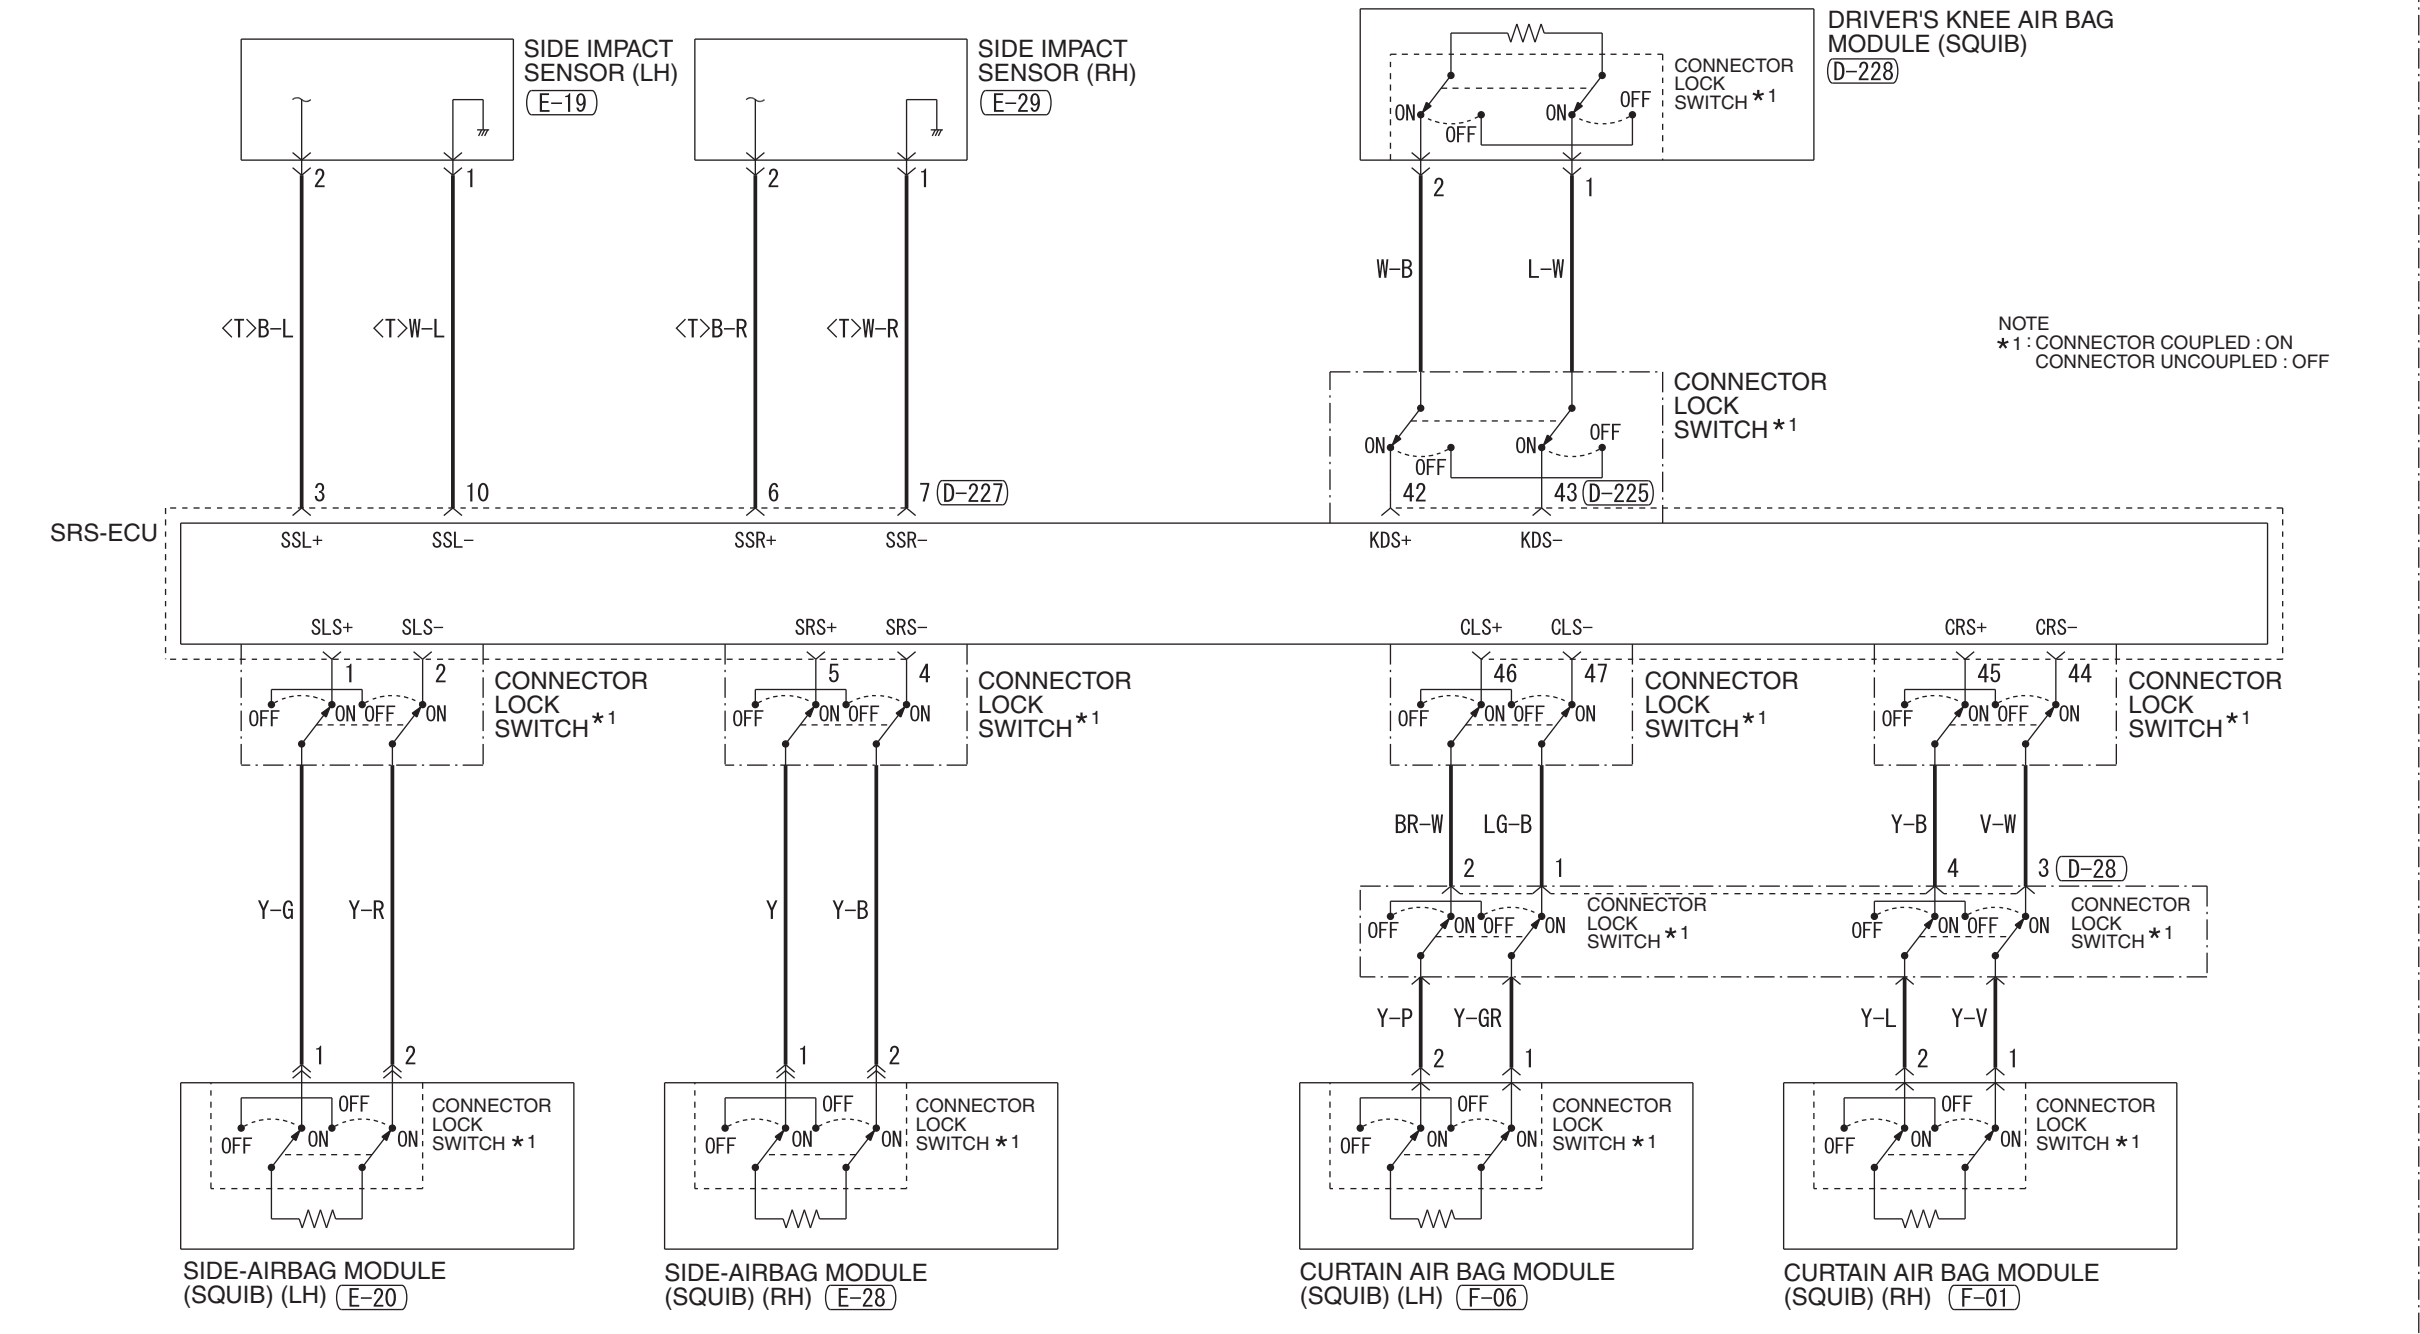

<VEHICLES WITH SIDE-AIRBAG AND CURTAIN AIR BAG>

Wire colour code
 B : Black LG : Light green G : Green L : Blue W : White Y : Yellow SB : Sky blue BR : Brown
 O : Orange GR : Grey R : Red P : Pink V : Violet PU : Purple SI : Silver BE : Beige