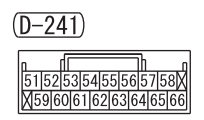

STEERING WHEEL MULTI-FUNCTION SWITCH (D-301)

Wire colour code
 B : Black LG : Light green G : Green L : Blue W : White Y : Yellow SB : Sky blue BR : Brown
 O : Orange GR : Grey R : Red P : Pink V : Violet PU : Purple SI : Silver BE : Beige