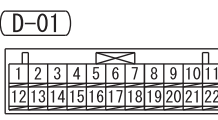

STEERING WHEEL MULTI-FUNCTION SWITCH (D-301)

Wire colour code
 B : Black LG : Light green G : Green L : Blue W : White Y : Yellow SB : Sky blue BR : Brown
 O : Orange GR : Grey R : Red P : Pink V : Violet PU : Purple SI : Silver BE : Beige