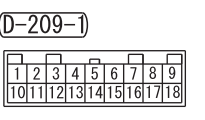

STEERING WHEEL MULTI-FUNCTION SWITCH (D-301)

Wire colour code
 B : Black LG : Light green G : Green L : Blue W : White Y : Yellow SB : Sky blue BR : Brown
 O : Orange GR : Grey R : Red P : Pink V : Violet PU : Purple SI : Silver BE : Beige