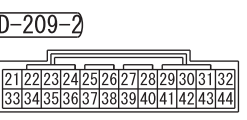

STEERING WHEEL MULTI-FUNCTION SWITCH (D-301)

Wire colour code
 B : Black LG : Light green G : Green L : Blue W : White Y : Yellow SB : Sky blue BR : Brown
 O : Orange GR : Grey R : Red P : Pink V : Violet PU : Purple SI : Silver BE : Beige