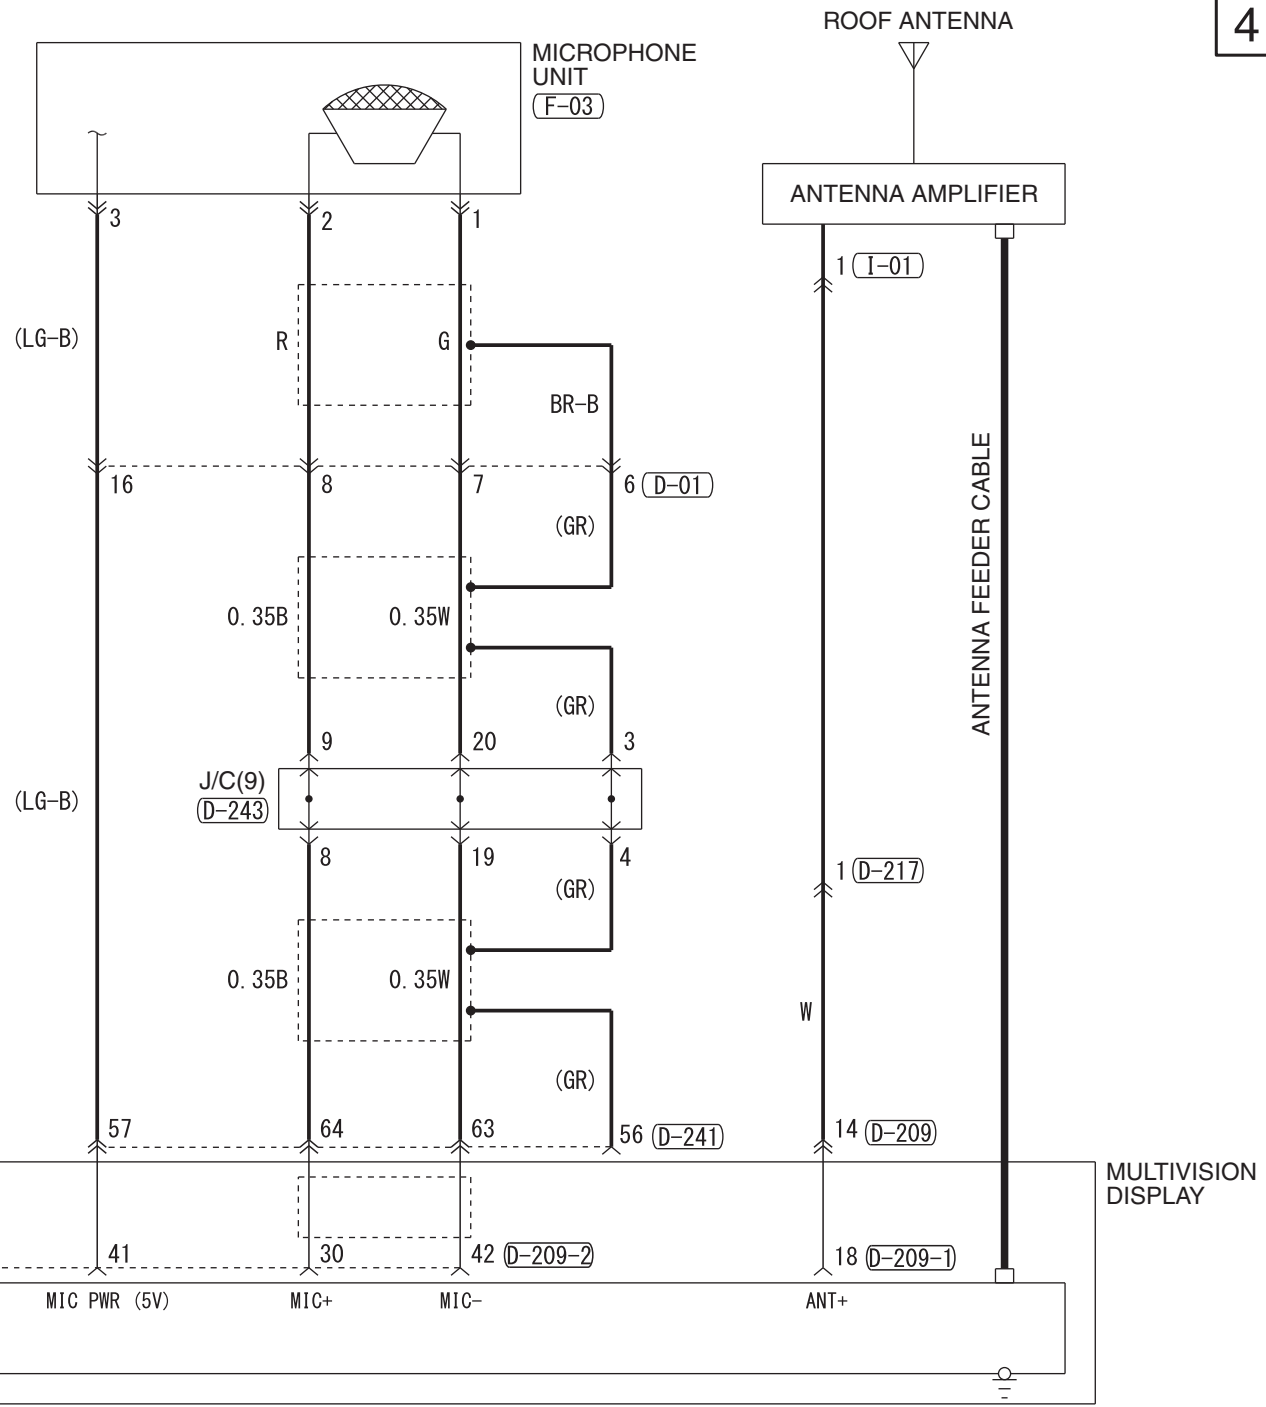

STEERING WHEEL MULTI-FUNCTION SWITCH (D-301)

Wire colour code
 B : Black LG : Light green G : Green L : Blue W : White Y : Yellow SB : Sky blue BR : Brown
 O : Orange GR : Grey R : Red P : Pink V : Violet PU : Purple SI : Silver BE : Beige