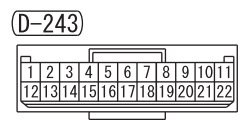

STEERING WHEEL MULTI-FUNCTION SWITCH (D-301)

Wire colour code
 B : Black LG : Light green G : Green L : Blue W : White Y : Yellow SB : Sky blue BR : Brown
 O : Orange GR : Grey R : Red P : Pink V : Violet PU : Purple SI : Silver BE : Beige