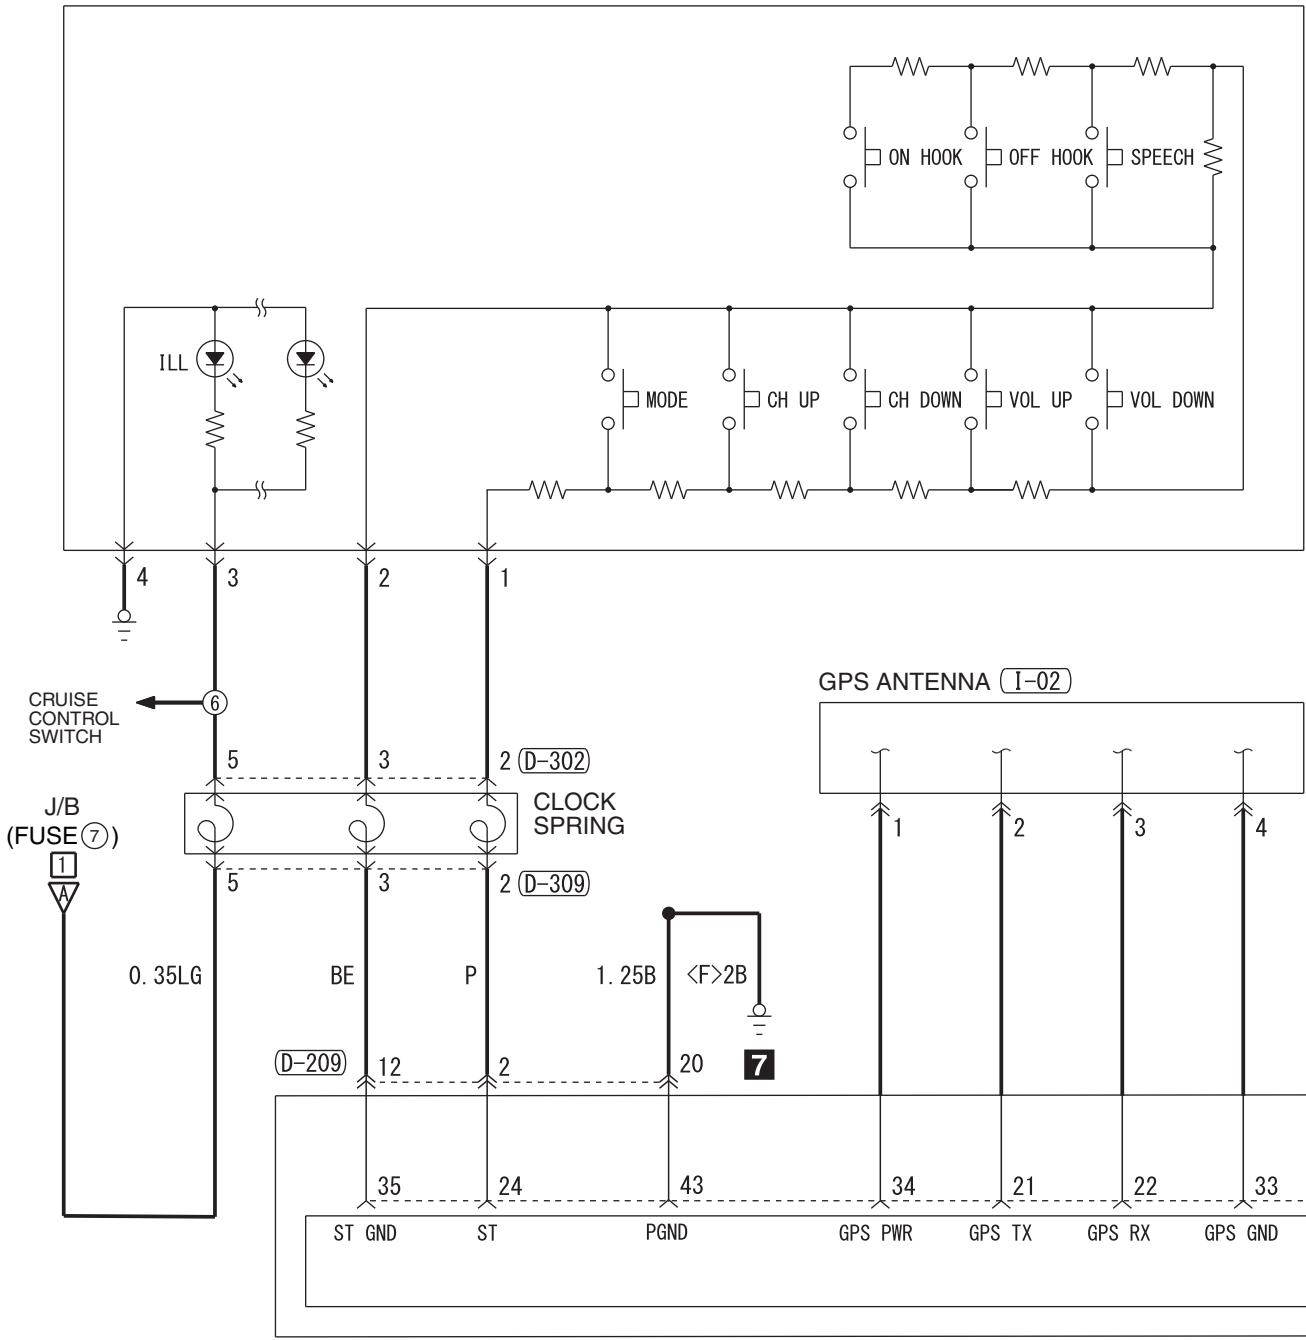

STEERING WHEEL MULTI-FUNCTION SWITCH (D-301)

Wire colour code
 B : Black LG : Light green G : Green L : Blue W : White Y : Yellow SB : Sky blue BR : Brown
 O : Orange GR : Grey R : Red P : Pink V : Violet PU : Purple SI : Silver BE : Beige