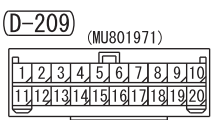

STEERING WHEEL MULTI-FUNCTION SWITCH (D-301)

Wire colour code
 B : Black LG : Light green G : Green L : Blue W : White Y : Yellow SB : Sky blue BR : Brown
 O : Orange GR : Grey R : Red P : Pink V : Violet PU : Purple SI : Silver BE : Beige