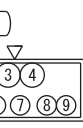

REAR VIEW CAMERA (H-20)

MULTIVISION DISPLAY (D-212)

IGNITION SWITCH (IG1) OR IG1 RELAY

Wire colour code  
 B : Black LG : Light green G : Green L : Blue W : White Y : Yellow SB : Sky blue BR : Brown  
 O : Orange GR : Grey R : Red P : Pink V : Violet PU : Purple SI : Silver BE : Beige