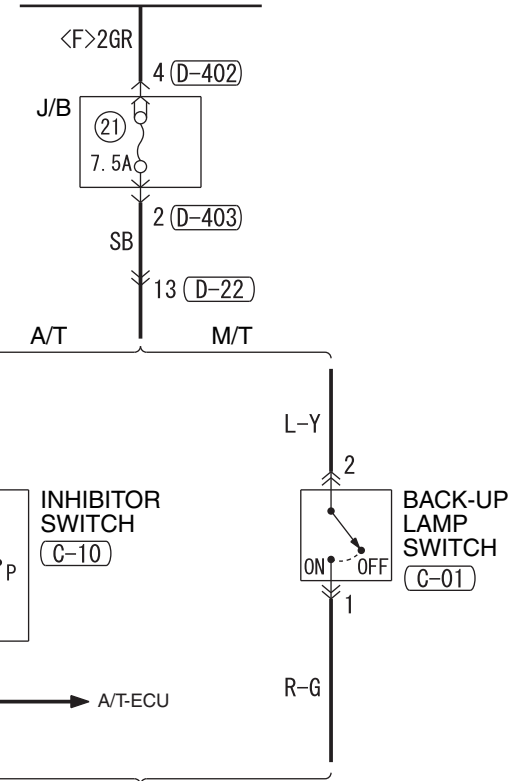

REAR VIEW CAMERA (H-20)

MULTIVISION DISPLAY (D-212)

IGNITION SWITCH (IG1) OR IG1 RELAY

Wire colour code  
 B : Black LG : Light green G : Green L : Blue W : White Y : Yellow SB : Sky blue BR : Brown  
 O : Orange GR : Grey R : Red P : Pink V : Violet PU : Purple SI : Silver BE : Beige