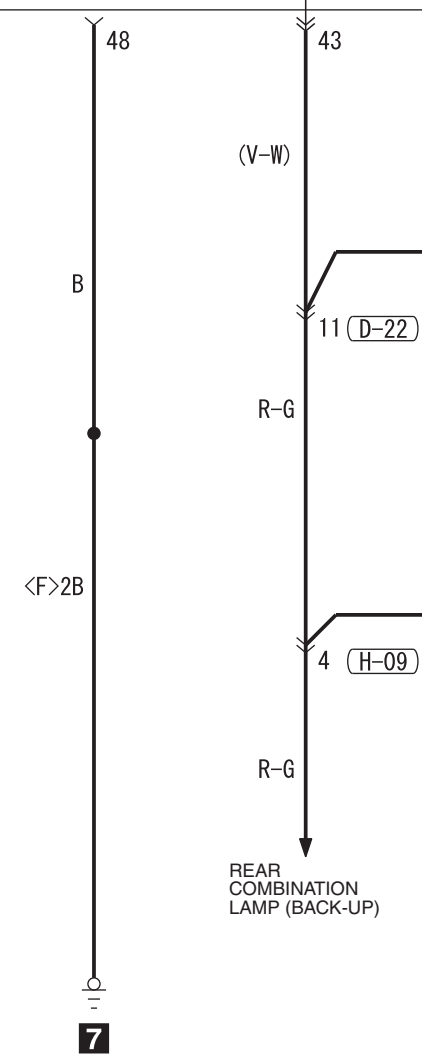

REAR VIEW CAMERA (H-20)

MULTIVISION DISPLAY (D-212)

IGNITION SWITCH (IG1) OR IG1 RELAY

Wire colour code  
 B : Black LG : Light green G : Green L : Blue W : White Y : Yellow SB : Sky blue BR : Brown  
 O : Orange GR : Grey R : Red P : Pink V : Violet PU : Purple SI : Silver BE : Beige